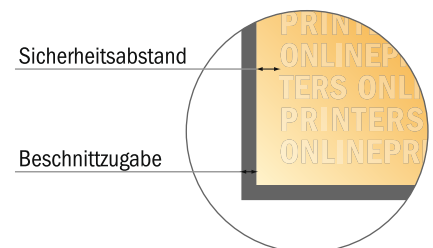

Einladungskarten Hochformat

8,5 x 5,5 cm • 4-seitig

- **Datenformat**
(inkl. 2,00 mm Beschnitt):
11,40 x 8,90 cm
- **Endformat (offen):**
11,00 x 8,50 cm
- **Endformat (geschlossen):**
5,50 x 8,50 cm
- **Sicherheitsabstand**
4 mm: Abstand der Texte/
Informationen zum Rand des
Endformats, dies verhindert
unerwünschten Anschnitt.

Bitte beachten Sie:

- Beschnittzugabe und Sicherheitsabstand wie angegeben anlegen.
- Hintergrundfarben, Bilder oder Grafiken bis an den Rand des Datenformates anlegen.
- Bei der Produktion können durch das Schneiden, Stanzen und Falzen Toleranzen auftreten.
- Diese Skizze ist nicht maßstabsgetreu.
- Druckdatenhinweise finden Sie unter dem Menüpunkt "Druckdaten" auf www.onlineprinters.de