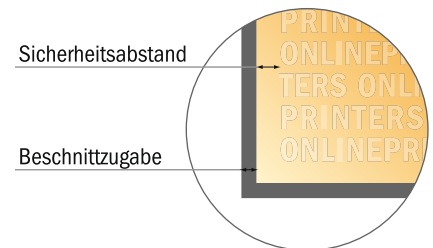

Einladungskarten Hochformat

8,5 x 5,5 cm • 4-seitig

- **Datenformat**
(inkl. 2,00 mm Beschnitt):
11,40 x 8,90 cm
- **Endformat (offen):**
11,00 x 8,50 cm
- **Endformat (geschlossen):**
5,50 x 8,50 cm
- **Sicherheitsabstand**
4 mm: Abstand der Texte/
Informationen zum Rand des
Endformats, dies verhindert
unerwünschten Anschnitt.

Bitte beachten Sie:

- Beschnittzugabe und Sicherheitsabstand wie angegeben anlegen.
- Hintergrundfarben, Bilder oder Grafiken bis an den Rand des Datenformates anlegen.
- Bei der Produktion können durch das Schneiden, Stanzen und Falzen Toleranzen auftreten.
- Diese Skizze ist nicht maßstabsgetreu.
- Druckdatenhinweise finden Sie unter dem Menüpunkt "Druckdaten" auf www.onlineprinters.de