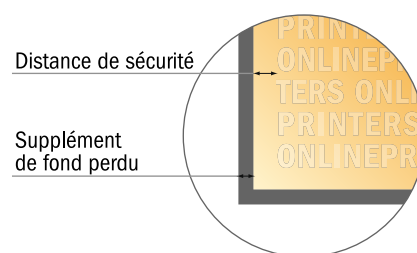

# Cartons d'invitation, format portrait

A5-Carré • 2 pages

- Format de données :  
(incl. 2,00 mm fond perdu):  
15,20 x 15,20 cm
- Format final :  
14,80 x 14,80 cm
- **Distance de sécurité**  
4 mm: distance entre le texte/les informations et le bord du format final. Ceci empêche d'entamer le motif.

## Remarque :

- Prévoir une marge de sécurité comme indiqué.
- Placer les couleurs de fond, images ou graphiques jusqu'au bord du format de données.
- Lors de la production, il peut y avoir des tolérances suite à la découpe ou au pli.
- Cette ébauche n'est pas à l'échelle.
- Vous trouverez des indications sur les données d'impression sous la catégorie "Données d'impression" sur [www.onlineprinters.fr](http://www.onlineprinters.fr)