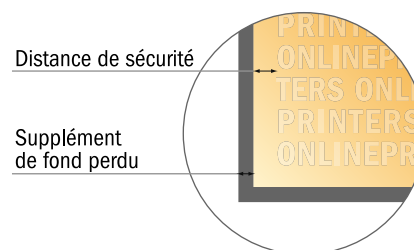

Cartons d'invitation, format portrait

A5-Carré • 4 pages

- Format de données :
(incl. 2,00 mm fond perdu):
30,00 x 15,20 cm
- Format final (ouvert) :
29,60 x 14,80 cm
- Format final (fermé) :
14,80 x 14,80 cm
- **Distance de sécurité**
4 mm: distance entre le texte/les informations et le bord du format final. Ceci empêche d'entamer le motif.

Remarque :

- Prévoir une marge de sécurité comme indiqué.
- Placer les couleurs de fond, images ou graphiques jusqu'au bord du format de données.
- Lors de la production, il peut y avoir des tolérances suite à la découpe ou au pli.
- Cette ébauche n'est pas à l'échelle.
- Vous trouverez des indications sur les données d'impression sous la catégorie "Données d'impression" sur www.onlineprinters.fr