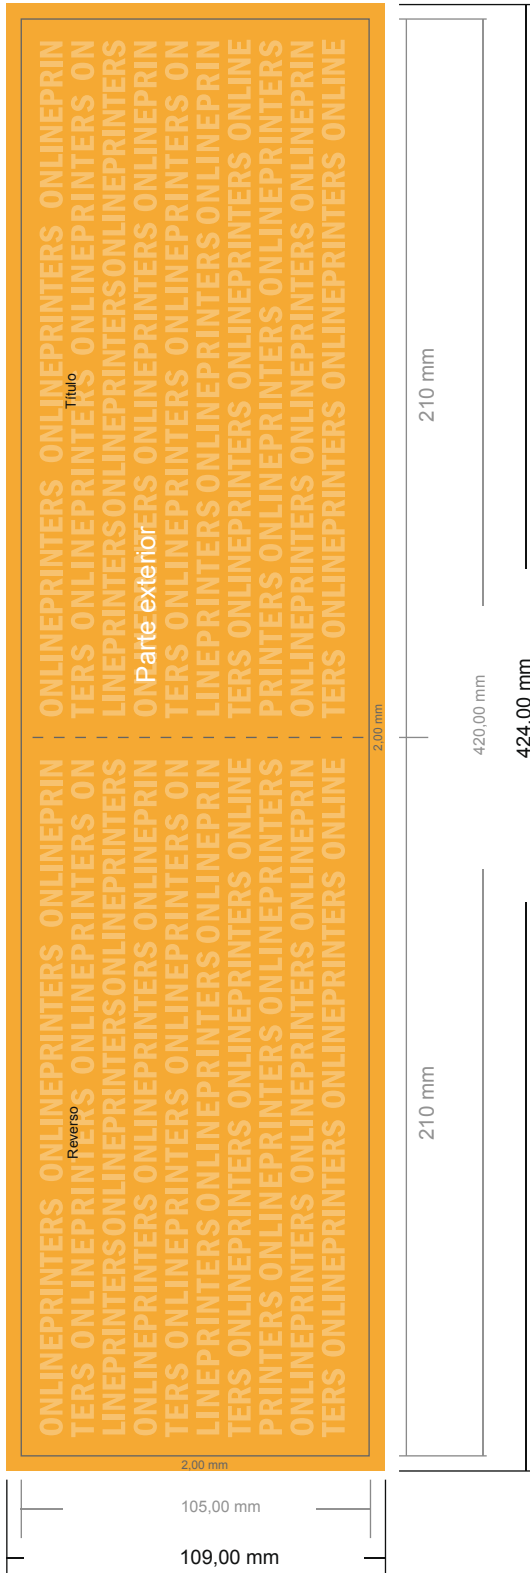

Tarjetas de invitación formato apaisado

DL • 4 páginas

- Formato de datos (incl. 2,00 mm sangrado): 42,40 x 10,90 cm
- Formato final (abierto): 42,00 x 10,50 cm
- Formato final (cerrado): 21,00 x 10,50 cm
- **Distancia de seguridad**
4 mm: distancia de los textos/información hasta el borde del formato final. Esto evita el corte indeseado.

Por favor, ten en cuenta que:

- Has de aplicar el margen suplementario y la distancia de seguridad según lo indicado.
- Los colores del fondo, las imágenes o las gráficas se han de aplicar hasta el borde del formato de datos.
- Durante la producción se pueden producir tolerancias por el corte, el troquelado y el plegado.
- Este boceto no es a escala.
- Encontrarás las indicaciones sobre los datos de impresión en la pestaña "Datos de impresión" en www.onlineprinters.es