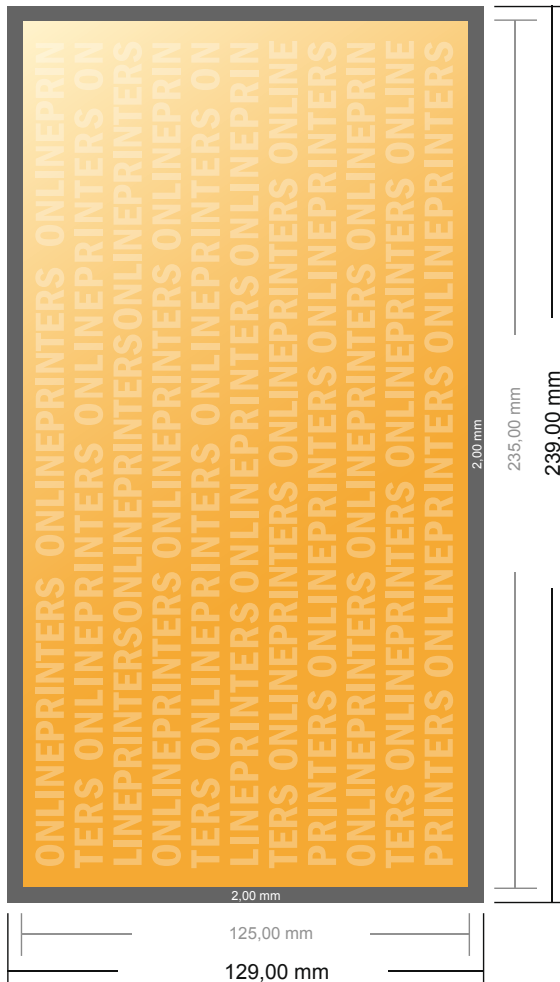

Einladungskarten Querformat

Maxi • 2-seitig

- **Datenformat**
(inkl. 2,00 mm Beschnitt):
23,90 x 12,90 cm
- **Endformat:**
23,50 x 12,50 cm
- **Sicherheitsabstand**
4 mm: Abstand der Texte/
Informationen zum Rand des
Endformats, dies verhindert
unerwünschten Anschnitt.

Bitte beachten Sie:

- Beschnittzugabe und Sicherheitsabstand wie angegeben anlegen.
- Hintergrundfarben, Bilder oder Grafiken bis an den Rand des Datenformates anlegen.
- Bei der Produktion können durch das Schneiden, Stanzen und Falzen Toleranzen auftreten.
- Diese Skizze ist nicht maßstabsgetreu.
- Druckdatenhinweise finden Sie unter dem Menüpunkt "Druckdaten" auf www.onlineprinters.de