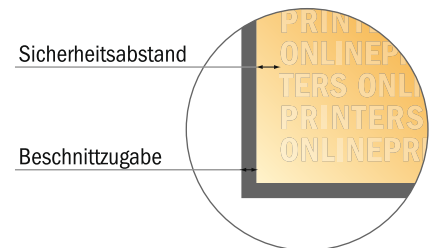

## Einladungskarten Querformat

Maxi • 4-seitig

- **Datenformat**  
(inkl. 2,00 mm Beschnitt):  
47,40 x 12,90 cm
- **Endformat (offen):**  
47,00 x 12,50 cm
- **Endformat (geschlossen):**  
23,50 x 12,50 cm
- **Sicherheitsabstand**  
4 mm: Abstand der Texte/  
Informationen zum Rand des  
Endformats, dies verhindert  
unerwünschten Anschnitt.

### Bitte beachten Sie:

- Beschnittzugabe und Sicherheitsabstand wie angegeben anlegen.
- Hintergrundfarben, Bilder oder Grafiken bis an den Rand des Datenformates anlegen.
- Bei der Produktion können durch das Schneiden, Stanzen und Falzen Toleranzen auftreten.
- Diese Skizze ist nicht maßstabsgetreu.
- Druckdatenhinweise finden Sie unter dem Menüpunkt "Druckdaten" auf [www.onlineprinters.de](http://www.onlineprinters.de)