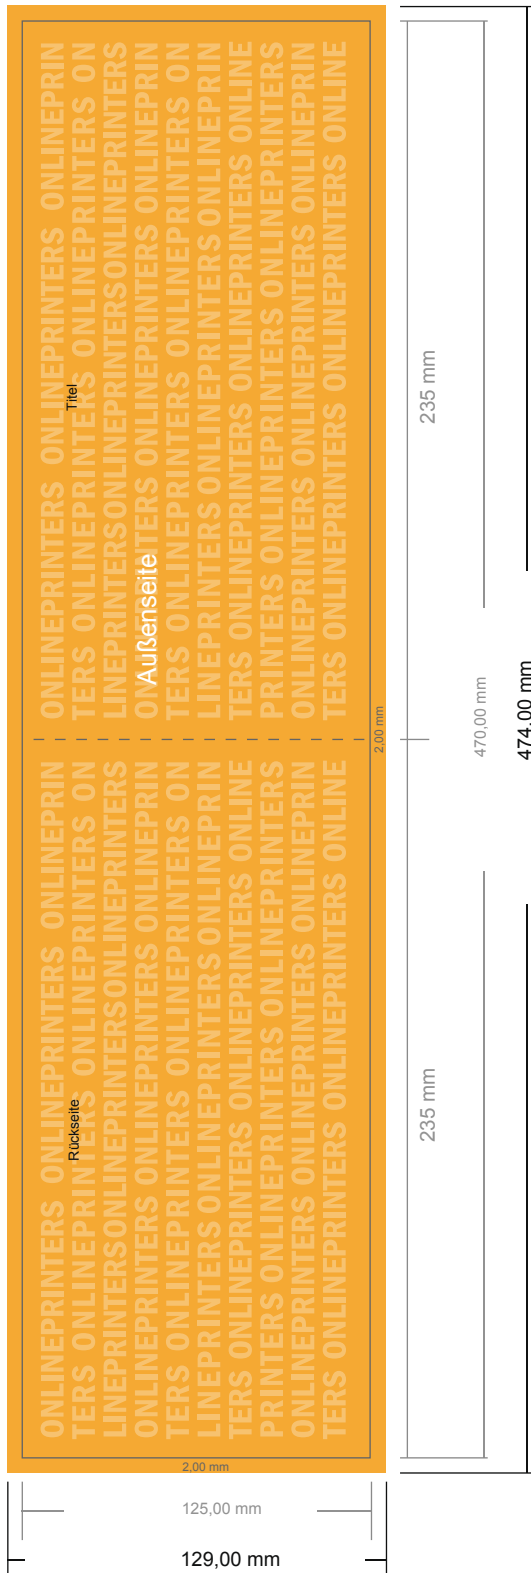

## Einladungskarten Querformat

Maxi • 4-seitig

- **Datenformat**  
(inkl. 2,00 mm Beschnitt):  
47,40 x 12,90 cm
- **Endformat (offen):**  
47,00 x 12,50 cm
- **Endformat (geschlossen):**  
23,50 x 12,50 cm
- **Sicherheitsabstand**  
4 mm: Abstand der Texte/  
Informationen zum Rand des  
Endformats, dies verhindert  
unerwünschten Anschnitt.

### Bitte beachten Sie:

- Beschnittzugabe und Sicherheitsabstand wie angegeben anlegen.
- Hintergrundfarben, Bilder oder Grafiken bis an den Rand des Datenformates anlegen.
- Bei der Produktion können durch das Schneiden, Stanzen und Falzen Toleranzen auftreten.
- Diese Skizze ist nicht maßstabsgetreu.
- Druckdatenhinweise finden Sie unter dem Menüpunkt "Druckdaten" auf [www.onlineprinters.de](http://www.onlineprinters.de)