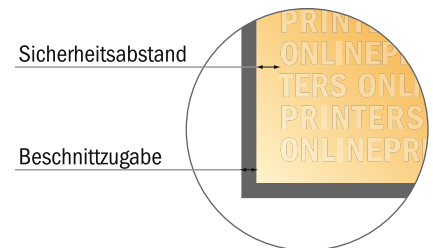

## Einladungskarten Querformat

8,5 x 5,5 cm • 4-seitig

Formatansicht um 90 Grad gedreht.

- **Datenformat**  
(inkl. 2,00 mm Beschnitt):  
17,40 x 5,90 cm
- **Endformat (offen):**  
17,00 x 5,00 cm
- **Endformat (geschlossen):**  
8,50 x 5,50 cm
- **Sicherheitsabstand**  
4 mm: Abstand der Texte/  
Informationen zum Rand des  
Endformats, dies verhindert  
unerwünschten Anschnitt.

### Bitte beachten Sie:

- Beschnittzugabe und Sicherheitsabstand wie angegeben anlegen.
- Hintergrundfarben, Bilder oder Grafiken bis an den Rand des Datenformates anlegen.
- Bei der Produktion können durch das Schneiden, Stanzen und Falzen Toleranzen auftreten.
- Diese Skizze ist nicht maßstabsgetreu.
- Druckdatenhinweise finden Sie unter dem Menüpunkt "Druckdaten" auf [www.onlineprinters.de](http://www.onlineprinters.de)

## Einladungskarten Querformat

8,5 x 5,5 cm • 4-seitig

- **Datenformat**  
(inkl. 2,00 mm Beschnitt):  
17,40 x 5,90 cm
- **Endformat (offen):**  
17,00 x 5,00 cm
- **Endformat (geschlossen):**  
8,50 x 5,50 cm
- **Sicherheitsabstand**  
4 mm: Abstand der Texte/  
Informationen zum Rand des  
Endformats, dies verhindert  
unerwünschten Anschnitt.