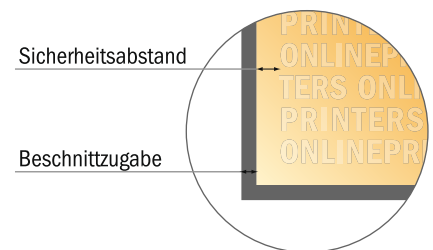

## Einladungskarten Querformat

8,5 x 5,5 cm • 4-seitig

Formatansicht um 90 Grad gedreht.

- **Datenformat**  
(inkl. 2,00 mm Beschnitt):  
17,40 x 5,90 cm
- **Endformat (offen):**  
17,00 x 5,00 cm
- **Endformat (geschlossen):**  
8,50 x 5,50 cm
- **Sicherheitsabstand**  
4 mm: Abstand der Texte/  
Informationen zum Rand des  
Endformats, dies verhindert  
unerwünschten Anschnitt.

### Bitte beachten Sie:

- Beschnittzugabe und Sicherheitsabstand wie angegeben anlegen.
- Hintergrundfarben, Bilder oder Grafiken bis an den Rand des Datenformates anlegen.
- Bei der Produktion können durch das Schneiden, Stanzen und Falzen Toleranzen auftreten.
- Diese Skizze ist nicht maßstabsgetreu.
- Druckdatenhinweise finden Sie unter dem Menüpunkt "Druckdaten" auf [www.onlineprinters.de](http://www.onlineprinters.de)

## Einladungskarten Querformat

8,5 x 5,5 cm • 4-seitig

- **Datenformat**  
(inkl. 2,00 mm Beschnitt):  
17,40 x 5,90 cm
- **Endformat (offen):**  
17,00 x 5,00 cm
- **Endformat (geschlossen):**  
8,50 x 5,50 cm
- **Sicherheitsabstand**  
4 mm: Abstand der Texte/  
Informationen zum Rand des  
Endformats, dies verhindert  
unerwünschten Anschnitt.