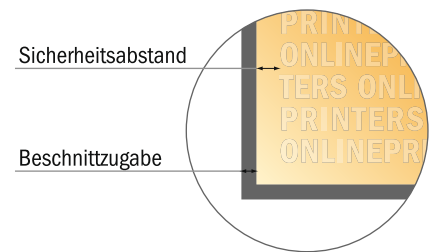

## Vegane Aufkleber

A6-Quadrat

- **Datenformat**  
(inkl. 2,00 mm Beschnitt):  
10,90 x 10,90 cm
- **Endformat:**  
10,50 x 10,50 cm
- **Sicherheitsabstand**  
4 mm: Abstand der Texte/  
Informationen zum Rand des  
Endformats, dies verhindert  
unerwünschten Anschnitt.

### Bitte beachten Sie:

- Beschnittzugabe und Sicherheitsabstand wie angegeben anlegen.
- Hintergrundfarben, Bilder oder Grafiken bis an den Rand des Datenformates anlegen.
- Bei der Produktion können durch das Schneiden, Stanzen und Falzen Toleranzen auftreten.
- Diese Skizze ist nicht maßstabsgetreu.
- Druckdatenhinweise finden Sie unter dem Menüpunkt "Druckdaten" auf [www.onlineprinters.de](http://www.onlineprinters.de)