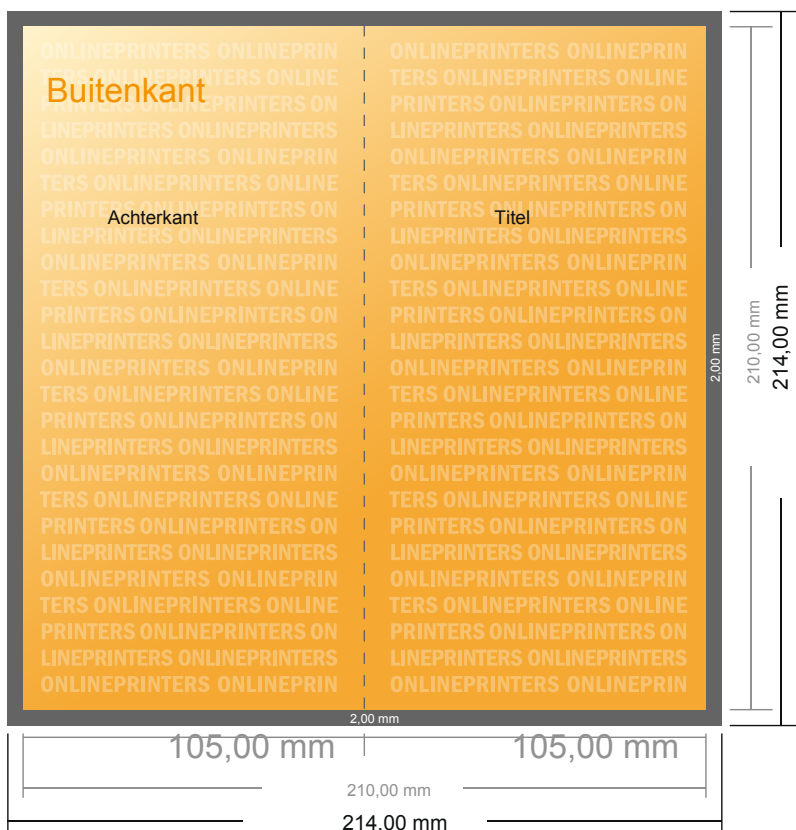

Kerstvouwkaarten stand formaat

DIN-lang • Enkele vouw • 4 Pagina's

- Gegevensformaat (incl. 2,00 mm afloop): 21,40 x 21,40 cm
- Eindformaat (open): 21,00 x 21,00 cm
- Eindformaat (gesloten): 10,50 x 21,00 cm
- **Veiligheidsmarge**
4 mm: afstand van de tekst/informatie tot aan de rand van het eindformaat: dit voorkomt dat bij het schoonsnijden teveel wordt uitgesneden.

Let op:

- Houd de snijmarge/afloop en de veiligheidsmarge zoals aangegeven aan.
- Geef achtergrondkleuren, afbeeldingen of grafisch materiaal tot aan de rand van het gegevensformaat vorm.
- Tijdens de productie kunnen door het snijden, stansen en vouwen toleranties optreden.
- Deze werktekening is niet op ware grootte.
- Informatie over het gegevensformaat/aanleverformaat vindt u onder het menupunt "Drukgegevens" op www.onlineprinters.nl