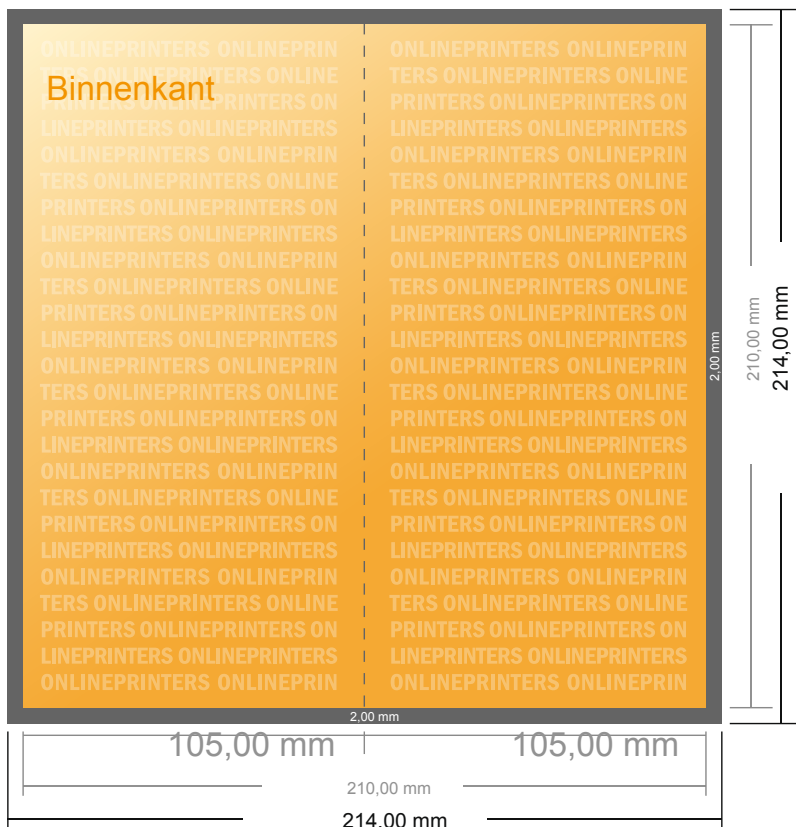

Kerstvouwkaarten stand formaat

DIN-lang • Enkele vouw • 4 Pagina's

- Gegevensformaat (incl. 2,00 mm afloop): 21,40 x 21,40 cm
- Eindformaat (open): 21,00 x 21,00 cm
- Eindformaat (gesloten): 10,50 x 21,00 cm
- **Veiligheidsmarge**
4 mm: afstand van de tekst/informatie tot aan de rand van het eindformaat: dit voorkomt dat bij het schoonsnijden teveel wordt uitgesneden.

Let op:

- Houd de snijmarge/afloop en de veiligheidsmarge zoals aangegeven aan.
- Geef achtergrondkleuren, afbeeldingen of grafisch materiaal tot aan de rand van het gegevensformaat vorm.
- Tijdens de productie kunnen door het snijden, stansen en vouwen toleranties optreden.
- Deze werktekening is niet op ware grootte.
- Informatie over het gegevensformaat/aanleverformaat vindt u onder het menupunt "Drukgegevens" op www.onlineprinters.nl