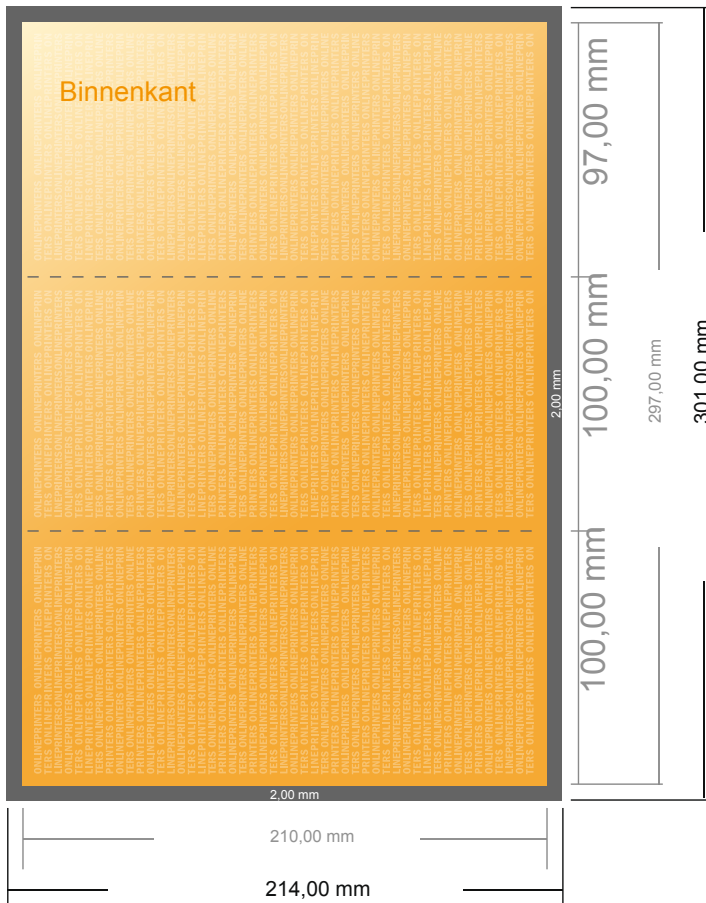

Kerstvouwkaarten staand formaat

DIN-lang • Wickelvouw • 6 Pagina's

- Gegevensformaat (incl. 2,00 mm afloop): 30,10 x 21,40 cm
- Eindformaat (open): 29,70 x 21,00 cm
- Eindformaat (gesloten): 10,00 x 21,00 cm
- **Veiligheidsmarge**
4 mm: afstand van de tekst/informatie tot aan de rand van het eindformaat: dit voorkomt dat bij het schoonsnijden teveel wordt uitgesneden.

Let op:

- Houd de snijmarge/afloop en de veiligheidsmarge zoals aangegeven aan.
- Geef achtergrondkleuren, afbeeldingen of grafisch materiaal tot aan de rand van het gegevensformaat vorm.
- Tijdens de productie kunnen door het snijden, stansen en vouwen toleranties optreden.
- Deze werktekening is niet op ware grootte.
- Informatie over het gegevensformaat/aanleverformaat vindt u onder het menupunt "Drukgegevens" op www.onlineprinters.nl Pagina 1 van 2

Kerstvouwkaarten stand formaat

DIN-lang • Wickelvouw • 6 Pagina's

- Gegevensformaat (incl. 2,00 mm afloop): 30,10 x 21,40 cm
- Eindformaat (open): 29,70 x 21,00 cm
- Eindformaat (gesloten): 10,00 x 21,00 cm
- **Veiligheidsmarge**
4 mm: afstand van de tekst/informatie tot aan de rand van het eindformaat: dit voorkomt dat bij het schoonsnijden teveel wordt uitgesneden.