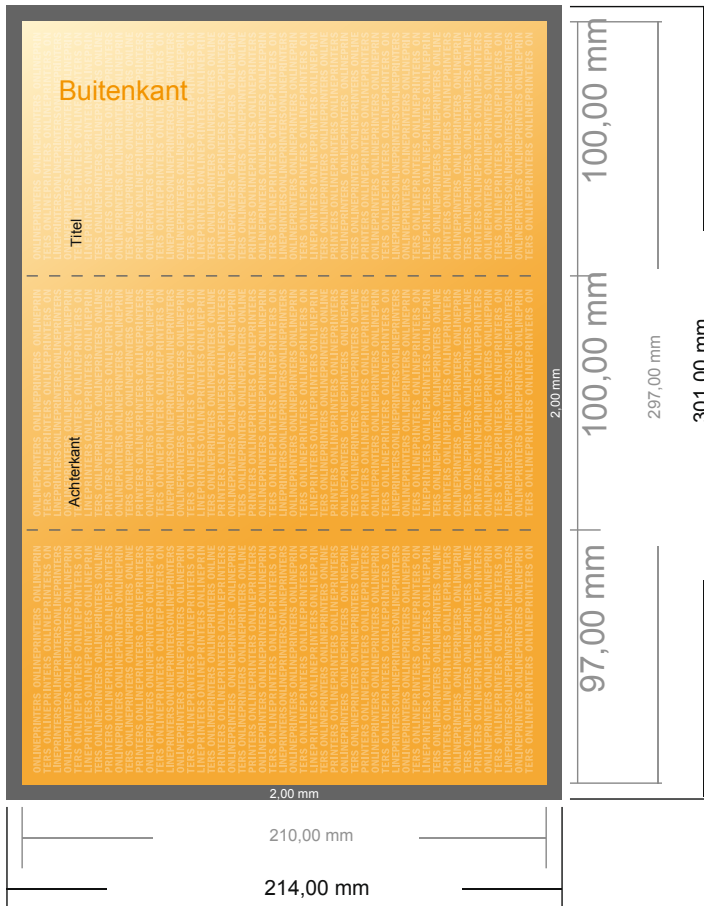

Kerstvouwkaarten staand formaat

DIN-lang • Wickelvouw • 6 Pagina's

- Gegevensformaat (incl. 2,00 mm afloop): 30,10 x 21,40 cm
- Eindformaat (open): 29,70 x 21,00 cm
- Eindformaat (gesloten): 10,00 x 21,00 cm
- **Veiligheidsmarge**
4 mm: afstand van de tekst/informatie tot aan de rand van het eindformaat: dit voorkomt dat bij het schoonsnijden teveel wordt uitgesneden.

Let op:

- Houd de snijmarge/afloop en de veiligheidsmarge zoals aangegeven aan.
- Geef achtergrondkleuren, afbeeldingen of grafisch materiaal tot aan de rand van het gegevensformaat vorm.
- Tijdens de productie kunnen door het snijden, stansen en vouwen toleranties optreden.
- Deze werktekening is niet op ware grootte.
- Informatie over het gegevensformaat/aanleverformaat vindt u onder het menupunt "Drukgegevens" op www.onlineprinters.nl Pagina 1 van 2

Kerstvouwkaarten stand formaat

DIN-lang • Wickelvouw • 6 Pagina's

- Gegevensformaat (incl. 2,00 mm afloop): 30,10 x 21,40 cm
- Eindformaat (open): 29,70 x 21,00 cm
- Eindformaat (gesloten): 10,00 x 21,00 cm
- **Veiligheidsmarge**
4 mm: afstand van de tekst/informatie tot aan de rand van het eindformaat: dit voorkomt dat bij het schoonsnijden teveel wordt uitgesneden.

Let op:

- Houd de snijmarge/afloop en de veiligheidsmarge zoals aangegeven aan.
- Geef achtergrondkleuren, afbeeldingen of grafisch materiaal tot aan de rand van het gegevensformaat vorm.
- Tijdens de productie kunnen door het snijden, stansen en vouwen toleranties optreden.
- Deze werktekening is niet op ware grootte.
- Informatie over het gegevensformaat/aanleverformaat vindt u onder het menupunt "Drukgegevens" op www.onlineprinters.nl Pagina 2 van 2