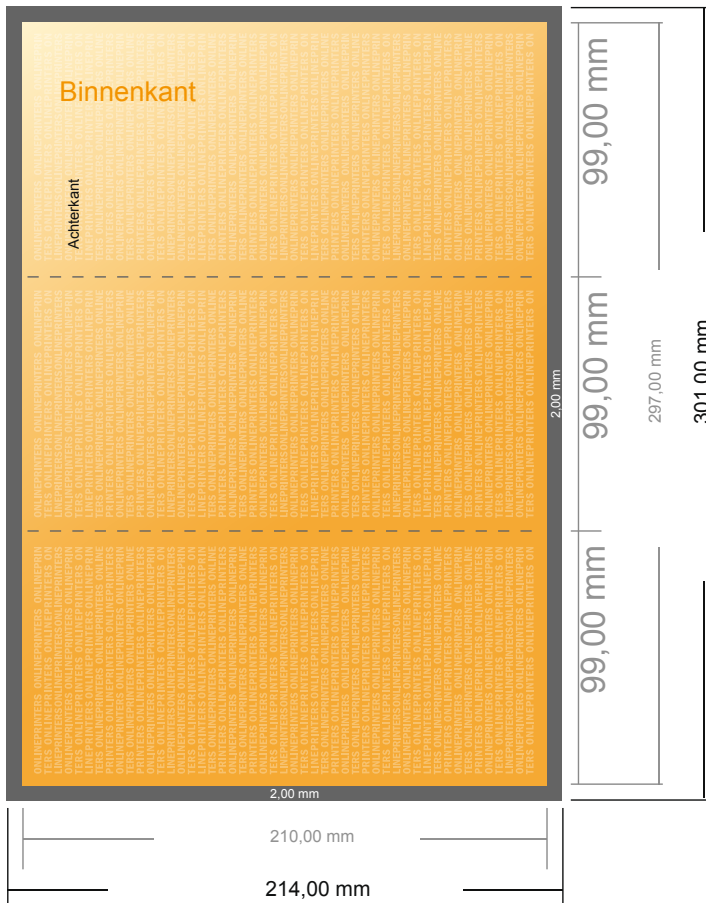

## Kerstvouwkaarten staand formaat

DIN-lang • Zigzagvouw • 6 Pagina's

- Gegevensformaat (incl. 2,00 mm afloop): 30,10 x 21,40 cm
- Eindformaat (open): 29,70 x 21,00 cm
- Eindformaat (gesloten): 9,90 x 21,00 cm
- **Veiligheidsmarge**  
4 mm: afstand van de tekst/informatie tot aan de rand van het eindformaat: dit voorkomt dat bij het schoonsnijden teveel wordt uitgesneden.

### Let op:

- Houd de snijmarge/afloop en de veiligheidsmarge zoals aangegeven aan.
- Geef achtergrondkleuren, afbeeldingen of grafisch materiaal tot aan de rand van het gegevensformaat vorm.
- Tijdens de productie kunnen door het snijden, stansen en vouwen toleranties optreden.
- Deze werktekening is niet op ware grootte.
- Informatie over het gegevensformaat/aanleverformaat vindt u onder het menupunt "Drukgegevens" op [www.onlineprinters.nl](http://www.onlineprinters.nl) Pagina 1 van 2

# Kerstvouwkaarten stand formaat

DIN-lang • Zigzagvouw • 6 Pagina's

- Gegevensformaat (incl. 2,00 mm afloop): 30,10 x 21,40 cm
- Eindformaat (open): 29,70 x 21,00 cm
- Eindformaat (gesloten): 9,90 x 21,00 cm
- **Veiligheidsmarge**  
4 mm: afstand van de tekst/informatie tot aan de rand van het eindformaat: dit voorkomt dat bij het schoonsnijden teveel wordt uitgesneden.