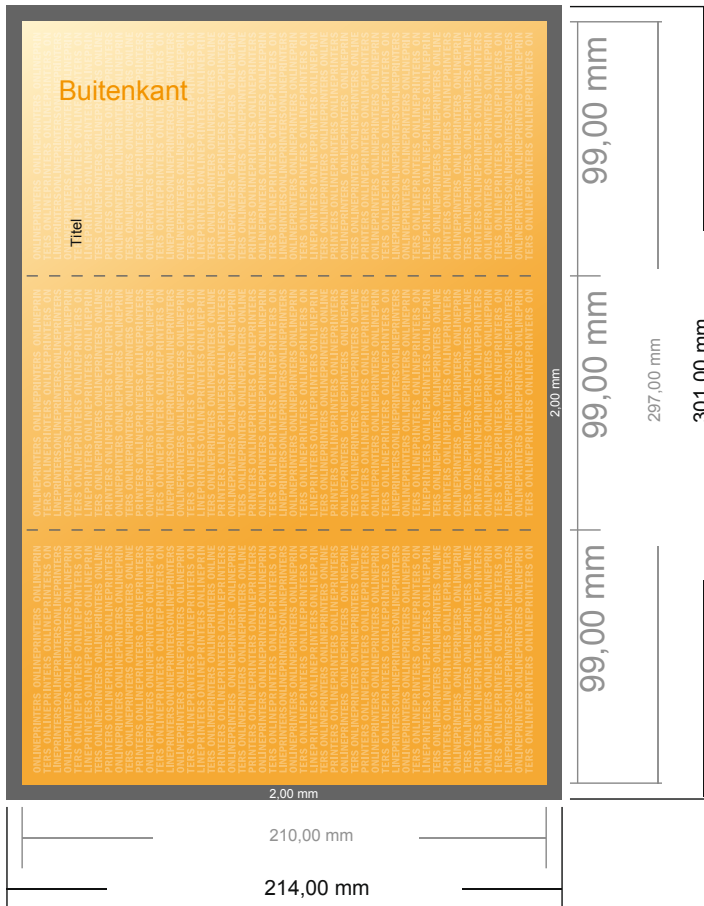

## Kerstvouwkaarten staand formaat

DIN-lang • Zigzagvouw • 6 Pagina's

- Gegevensformaat (incl. 2,00 mm afloop): 30,10 x 21,40 cm
- Eindformaat (open): 29,70 x 21,00 cm
- Eindformaat (gesloten): 9,90 x 21,00 cm
- **Veiligheidsmarge**  
4 mm: afstand van de tekst/informatie tot aan de rand van het eindformaat: dit voorkomt dat bij het schoonsnijden teveel wordt uitgesneden.

### Let op:

- Houd de snijmarge/afloop en de veiligheidsmarge zoals aangegeven aan.
- Geef achtergrondkleuren, afbeeldingen of grafisch materiaal tot aan de rand van het gegevensformaat vorm.
- Tijdens de productie kunnen door het snijden, stansen en vouwen toleranties optreden.
- Deze werktekening is niet op ware grootte.
- Informatie over het gegevensformaat/aanleverformaat vindt u onder het menupunt "Drukgegevens" op [www.onlineprinters.nl](http://www.onlineprinters.nl) Pagina 1 van 2

# Kerstvouwkaarten stand formaat

DIN-lang • Zigzagvouw • 6 Pagina's

- Gegevensformaat (incl. 2,00 mm afloop): 30,10 x 21,40 cm
- Eindformaat (open): 29,70 x 21,00 cm
- Eindformaat (gesloten): 9,90 x 21,00 cm
- **Veiligheidsmarge**  
4 mm: afstand van de tekst/informatie tot aan de rand van het eindformaat: dit voorkomt dat bij het schoonsnijden teveel wordt uitgesneden.