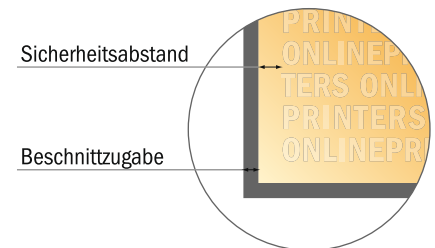

# Dankeskarten Hochformat

DIN-A6 • 4-seitig

- **Datenformat**  
(inkl. 2,00 mm Beschnitt):  
21,40 x 15,20 cm
- **Endformat (offen):**  
21,00 x 14,80 cm
- **Endformat (geschlossen):**  
10,50 x 14,80 cm
- **Sicherheitsabstand**  
4 mm: Abstand der Texte/  
Informationen zum Rand des  
Endformats, dies verhindert  
unerwünschten Anschnitt.

## Bitte beachten Sie:

- Beschnittzugabe und Sicherheitsabstand wie angegeben anlegen.
- Hintergrundfarben, Bilder oder Grafiken bis an den Rand des Datenformates anlegen.
- Bei der Produktion können durch das Schneiden, Stanzen und Falzen Toleranzen auftreten.
- Diese Skizze ist nicht maßstabsgetreu.
- Druckdatenhinweise finden Sie unter dem Menüpunkt "Druckdaten" auf [www.onlineprinters.de](http://www.onlineprinters.de)