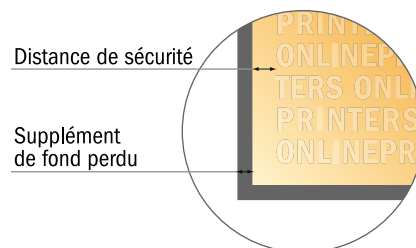

Cartes de remerciement, format portrait

Maxi • 4 pages

- Format de données : (incl. 2,00 mm fond perdu): 25,40 x 23,90 cm
- Format final (ouvert) : 25,00 x 23,50 cm
- Format final (fermé) : 12,50 x 23,50 cm
- Distance de sécurité**
4 mm: distance entre le texte/les informations et le bord du format final. Ceci empêche d'entamer le motif.

Remarque :

- Prévoir une marge de sécurité comme indiqué.
- Placer les couleurs de fond, images ou graphiques jusqu'au bord du format de données.
- Lors de la production, il peut y avoir des tolérances suite à la découpe ou au pli.
- Cette ébauche n'est pas à l'échelle.
- Vous trouverez des indications sur les données d'impression sous la catégorie "Données d'impression" sur www.onlineprinters.fr