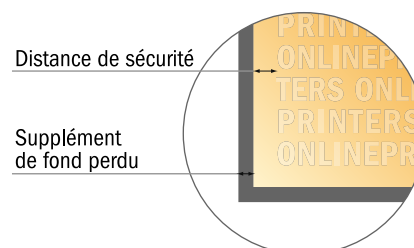

Cartes de remerciement, format portrait

Maxi • 4 pages

- Format de données : (incl. 2,00 mm fond perdu): 25,40 x 23,90 cm
- Format final (ouvert) : 25,00 x 23,50 cm
- Format final (fermé) : 12,50 x 23,50 cm
- Distance de sécurité**
4 mm: distance entre le texte/les informations et le bord du format final. Ceci empêche d'entamer le motif.

Remarque :

- Prévoir une marge de sécurité comme indiqué.
- Placer les couleurs de fond, images ou graphiques jusqu'au bord du format de données.
- Lors de la production, il peut y avoir des tolérances suite à la découpe ou au pli.
- Cette ébauche n'est pas à l'échelle.
- Vous trouverez des indications sur les données d'impression sous la catégorie "Données d'impression" sur www.onlineprinters.fr