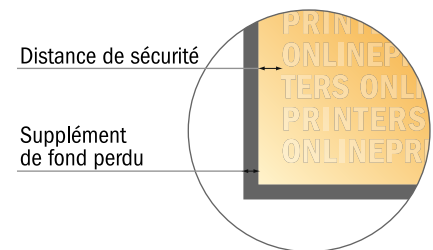

Cartes de remerciement, format portrait

A5-Carré • 2 pages

- Format de données :
(incl. 2,00 mm fond perdu):
15,20 x 15,20 cm
- Format final :
14,80 x 14,80 cm
- **Distance de sécurité**
4 mm: distance entre le texte/les informations et le bord du format final. Ceci empêche d'entamer le motif.

Remarque :

- Prévoir une marge de sécurité comme indiqué.
- Placer les couleurs de fond, images ou graphiques jusqu'au bord du format de données.
- Lors de la production, il peut y avoir des tolérances suite à la découpe ou au pli.
- Cette ébauche n'est pas à l'échelle.
- Vous trouverez des indications sur les données d'impression sous la catégorie "Données d'impression" sur www.onlineprinters.fr