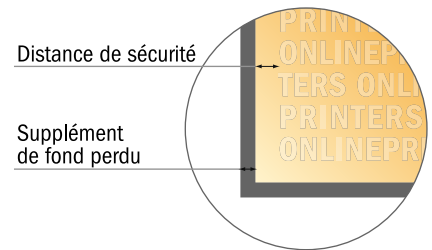

# Cartes de remerciement, format portrait

DIN-Long • 2 pages

- Format de données :  
(incl. 2,00 mm fond perdu):  
10,90 x 21,40 cm
- Format final :  
10,50 x 21,00 cm
- **Distance de sécurité**  
4 mm: distance entre le texte/les informations et le bord du format final. Ceci empêche d'entamer le motif.

### Remarque :

- Prévoir une marge de sécurité comme indiqué.
- Placer les couleurs de fond, images ou graphiques jusqu'au bord du format de données.
- Lors de la production, il peut y avoir des tolérances suite à la découpe ou au pli.
- Cette ébauche n'est pas à l'échelle.
- Vous trouverez des indications sur les données d'impression sous la catégorie "Données d'impression" sur [www.onlineprinters.fr](http://www.onlineprinters.fr)