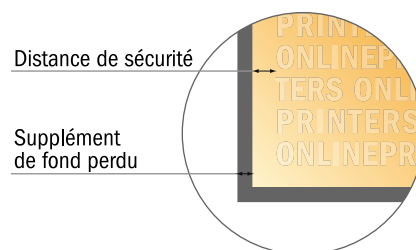

# Cartes de remerciement, format portrait

DIN-Long • 4 pages

- Format de données :  
(incl. 2,00 mm fond perdu):  
21,40 x 21,40 cm
- Format final (ouvert) :  
21,00 x 21,00 cm
- Format final (fermé) :  
10,50 x 21,00 cm
- **Distance de sécurité**  
4 mm: distance entre le texte/les informations et le bord du format final. Ceci empêche d'entamer le motif.

## Remarque :

- Prévoir une marge de sécurité comme indiqué.
- Placer les couleurs de fond, images ou graphiques jusqu'au bord du format de données.
- Lors de la production, il peut y avoir des tolérances suite à la découpe ou au pli.
- Cette ébauche n'est pas à l'échelle.
- Vous trouverez des indications sur les données d'impression sous la catégorie "Données d'impression" sur [www.onlineprinters.fr](http://www.onlineprinters.fr)