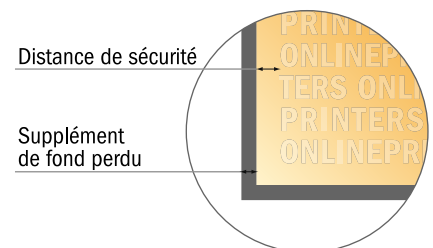

## Remarque :

- Prévoir une marge de sécurité comme indiqué.
- Placer les couleurs de fond, images ou graphiques jusqu'au bord du format de données.
- Lors de la production, il peut y avoir des tolérances suite à la découpe ou au pli.
- Cette ébauche n'est pas à l'échelle.
- Vous trouverez des indications sur les données d'impression sous la catégorie "Données d'impression" sur [www.onlineprinters.fr](http://www.onlineprinters.fr)

# Cartes de remerciement, format portrait

DIN-Long • 4 pages

- Format de données :  
(incl. 2,00 mm fond perdu):  
21,40 x 21,40 cm
- Format final (ouvert) :  
21,00 x 21,00 cm
- Format final (fermé) :  
10,50 x 21,00 cm
- **Distance de sécurité**  
4 mm: distance entre le texte/les informations et le bord du format final. Ceci empêche d'entamer le motif.