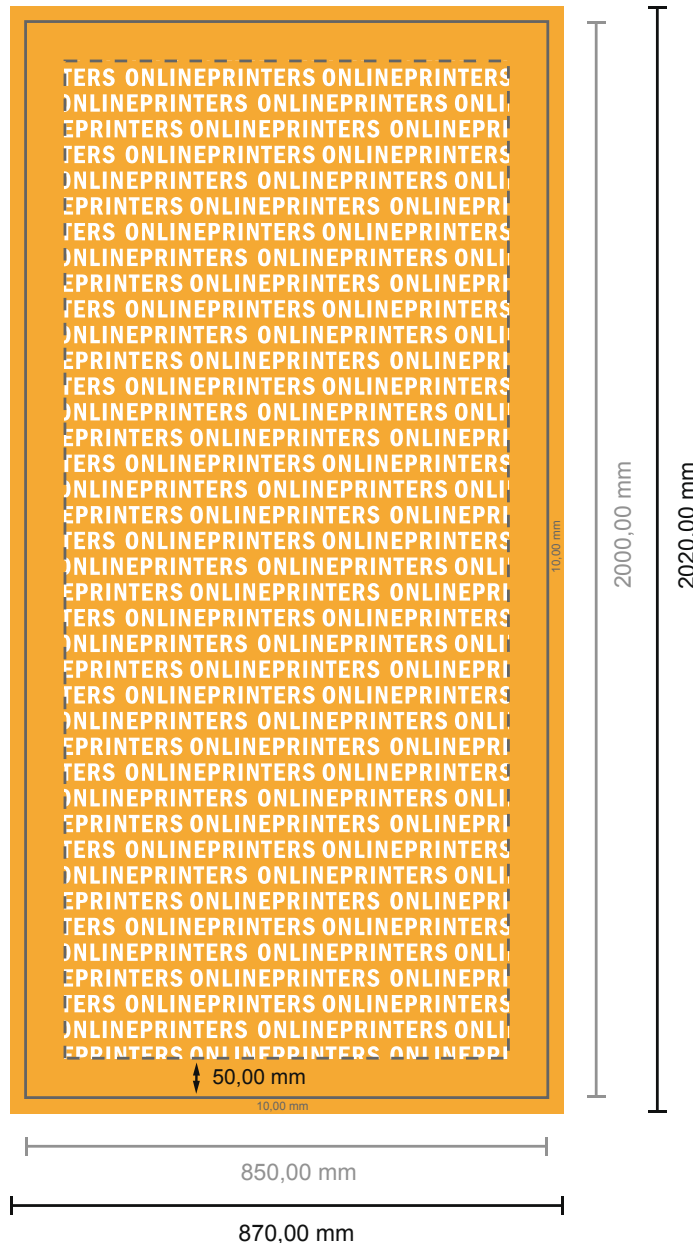

# Bannière à zipper impr. incl.

85,0 x 200,0 cm

- **Format de données** (incl. 10,00 mm marge pour couture):  
87,00 x 202,00 cm
- **Format final :**  
85,00 x 200,00 cm
- **Distance de sécurité**  
50.00 mm: distance entre le texte/ les informations et le bord du format final. Ceci empêche d'entamer le motif.

## Remarque :

- Prévoir une marge de sécurité comme indiqué.
- Placer les couleurs de fond, images ou graphiques jusqu'au bord du format de données.
- Lors de la production, il peut y avoir des tolérances suite à la découpe ou au pli.
- Cette ébauche n'est pas à l'échelle.
- Vous trouverez des indications sur les données d'impression sous la catégorie "Données d'impression" sur [www.onlineprinters.fr](http://www.onlineprinters.fr)