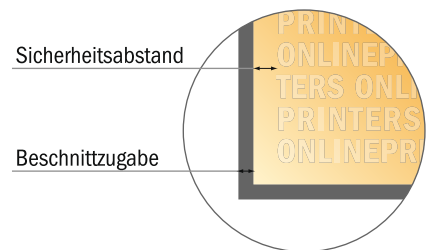

## Visitenkarten Öko-/Naturpapiere

9,0 x 5,0 cm

- **Datenformat**  
(inkl. 2,00 mm Beschnitt):  
9,40 x 5,40 cm
- **Endformat:**  
9,00 x 5,00 cm
- **Sicherheitsabstand**  
4 mm: Abstand der Texte/  
Informationen zum Rand des  
Endformats, dies verhindert  
unerwünschten Anschnitt.

### Bitte beachten Sie:

- Beschnittzugabe und Sicherheitsabstand wie angegeben anlegen.
- Hintergrundfarben, Bilder oder Grafiken bis an den Rand des Datenformates anlegen.
- Bei der Produktion können durch das Schneiden, Stanzen und Falzen Toleranzen auftreten.
- Diese Skizze ist nicht maßstabsgetreu.
- Druckdatenhinweise finden Sie unter dem Menüpunkt "Druckdaten" auf [www.onlineprinters.de](http://www.onlineprinters.de)