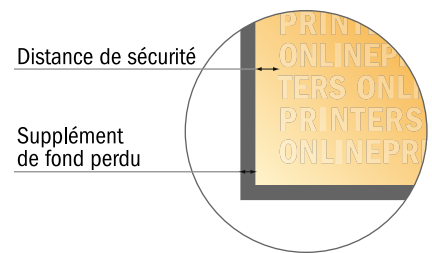

# Cartes de visite en papier éco/naturel

9,0 x 5,0 cm

- Format de données :  
(incl. 2,00 mm fond perdu):  
9,40 x 5,40 cm
- Format final :  
9,00 x 5,00 cm
- Les dimensions du recto et du verso sont identiques.
- **Distance de sécurité**  
4 mm: distance entre le texte/les informations et le bord du format final. Ceci empêche d'entamer le motif.

## Remarque :

- Prévoir une marge de sécurité comme indiqué.
- Placer les couleurs de fond, images ou graphiques jusqu'au bord du format de données.
- Lors de la production, il peut y avoir des tolérances suite à la découpe ou au pli.
- Cette ébauche n'est pas à l'échelle.
- Vous trouverez des indications sur les données d'impression sous la catégorie "Données d'impression" sur [www.onlineprinters.fr](http://www.onlineprinters.fr)