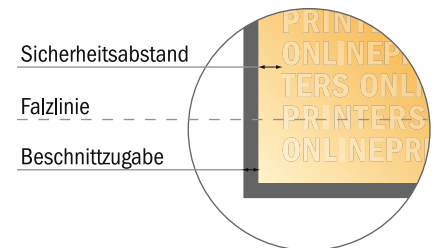

## Falzflyer Hochformat

DIN-A4 • 1-Bruch-Falz • 4 Seiten

- **Datenformat**  
(inkl. 2,00 mm Beschnitt):  
42,40 x 30,10 cm
- **Endformat (offen):**  
42,00 x 29,70 cm
- **Endformat (geschlossen):**  
21,00 x 29,70 cm
- **Sicherheitsabstand**  
4 mm: Abstand der Texte/  
Informationen zum Rand des  
Endformats, dies verhindert  
unerwünschten Anschnitt.

### Bitte beachten Sie:

- Beschnittzugabe und Sicherheitsabstand wie angegeben anlegen.
- Hintergrundfarben, Bilder oder Grafiken bis an den Rand des Datenformates anlegen.
- Bei der Produktion können durch das Schneiden, Stanzen und Falzen Toleranzen auftreten.
- Diese Skizze ist nicht maßstabsgetreu.
- Druckdatenhinweise finden Sie unter dem Menüpunkt "Druckdaten" auf [www.onlineprinters.de](http://www.onlineprinters.de)