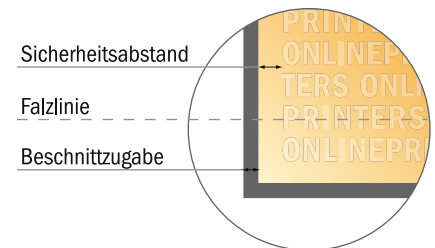

### Bitte beachten Sie:

- Beschnittzugabe und Sicherheitsabstand wie angegeben anlegen.
- Hintergrundfarben, Bilder oder Grafiken bis an den Rand des Datenformates anlegen.
- Bei der Produktion können durch das Schneiden, Stanzen und Falzen Toleranzen auftreten.
- Diese Skizze ist nicht maßstabsgetreu.
- Druckdatenhinweise finden Sie unter dem Menüpunkt "Druckdaten" auf [www.onlineprinters.de](http://www.onlineprinters.de)

## Falzflyer Hochformat

DIN-A4 • 1-Bruch-Falz • 4 Seiten

- **Datenformat**  
(inkl. 2,00 mm Beschnitt):  
42,40 x 30,10 cm
- **Endformat (offen):**  
42,00 x 29,70 cm
- **Endformat (geschlossen):**  
21,00 x 29,70 cm
- **Sicherheitsabstand**  
4 mm: Abstand der Texte/  
Informationen zum Rand des  
Endformats, dies verhindert  
unerwünschten Anschnitt.