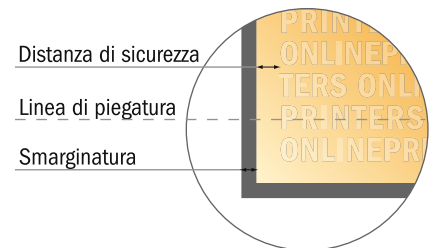

Pieghevoli verticale

DIN-A4 • 1 piega • 4 Pagine

- Formato dei dati (incl. 2,00 mm refilo): 42,40 x 30,10 cm
- Formato finale (aperto): 42,00 x 29,70 cm
- Formato finale (chiuso): 21,00 x 29,70 cm
- **Distanza di sicurezza**
 4 mm: distanza dei testi/delle informazioni dal bordo del formato finale per evitare un punto di taglio indesiderato.

Attenersi alle seguenti indicazioni:

- Creare i documenti con la smarginatura e la distanza di sicurezza indicate.
- Impostare i colori di sfondo, le immagini o i grafici fino al bordo del formato dei dati.
- In fase di produzione il taglio, la fustellatura e la piegatura possono dar luogo a tolleranze.
- Questo schizzo non è conforme alla scala.
- Per indicazioni sui dati per la stampa, consultare la voce di menu "Dati per la stampa" su www.onlineprinters.it