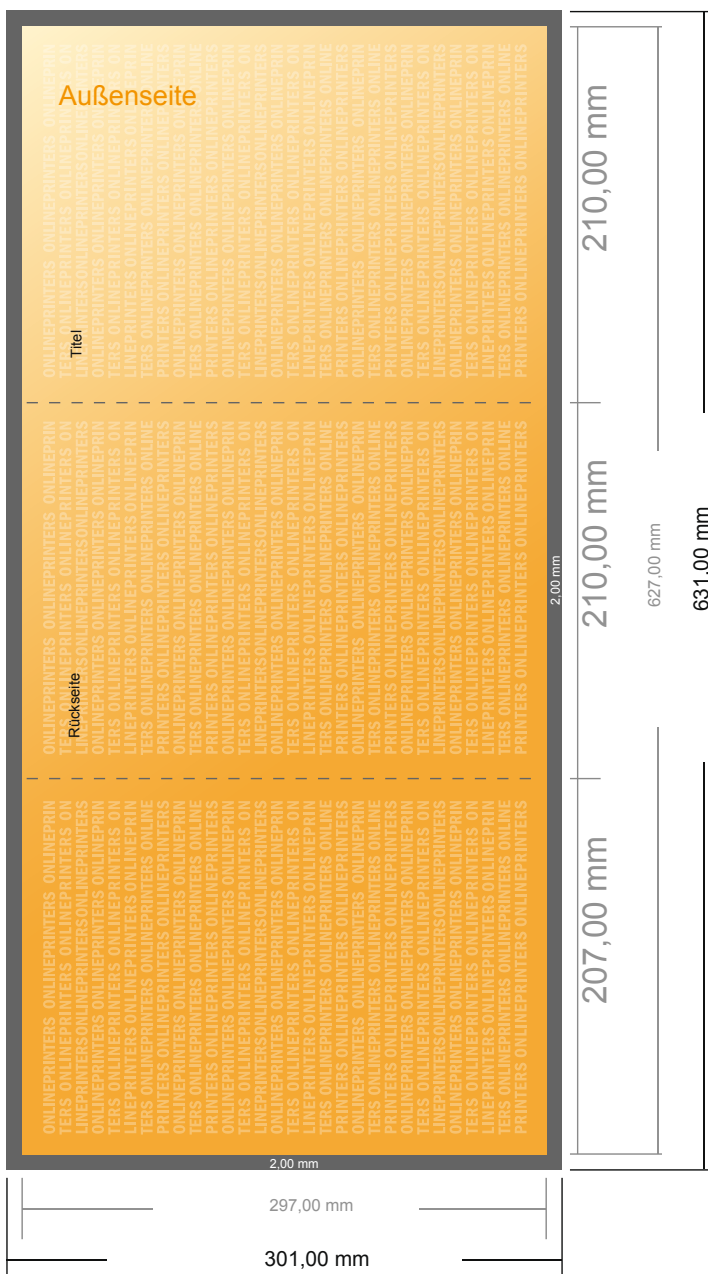

Falzflyer Hochformat

DIN-A4 • Wickelfalz • 6 Seiten

- **Datenformat**
(inkl. 2,00 mm Beschnitt):
63,10 x 30,10 cm
- **Endformat (offen):**
62,70 x 29,70 cm
- **Endformat (geschlossen):**
21,00 x 29,70 cm
- **Sicherheitsabstand**
4 mm: Abstand der Texte/
Informationen zum Rand des
Endformats, dies verhindert
unerwünschten Anschnitt.

Bitte beachten Sie:

- Beschnittzugabe und Sicherheitsabstand wie angegeben anlegen.
- Hintergrundfarben, Bilder oder Grafiken bis an den Rand des Datenformates anlegen.
- Bei der Produktion können durch das Schneiden, Stanzen und Falzen Toleranzen auftreten.
- Diese Skizze ist nicht maßstabsgetreu.
- Druckdatenhinweise finden Sie unter dem Menüpunkt "Druckdaten" auf www.onlineprinters.de