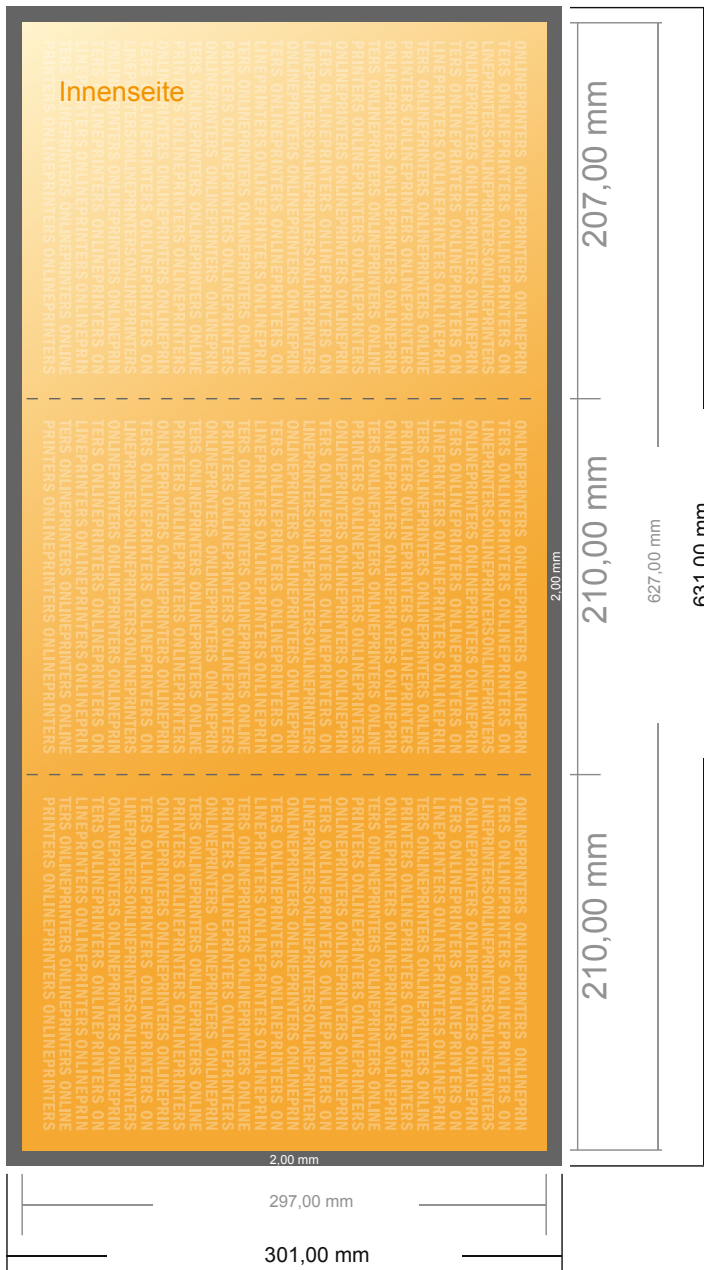

Falzflyer Hochformat

DIN-A4 • Wickelfalz • 6 Seiten

- **Datenformat**
(inkl. 2,00 mm Beschnitt):
63,10 x 30,10 cm
- **Endformat (offen):**
62,70 x 29,70 cm
- **Endformat (geschlossen):**
21,00 x 29,70 cm
- **Sicherheitsabstand**
4 mm: Abstand der Texte/
Informationen zum Rand des
Endformats, dies verhindert
unerwünschten Anschnitt.

Bitte beachten Sie:

- Beschnittzugabe und Sicherheitsabstand wie angegeben anlegen.
- Hintergrundfarben, Bilder oder Grafiken bis an den Rand des Datenformates anlegen.
- Bei der Produktion können durch das Schneiden, Stanzen und Falzen Toleranzen auftreten.
- Diese Skizze ist nicht maßstabsgetreu.
- Druckdatenhinweise finden Sie unter dem Menüpunkt "Druckdaten" auf www.onlineprinters.de