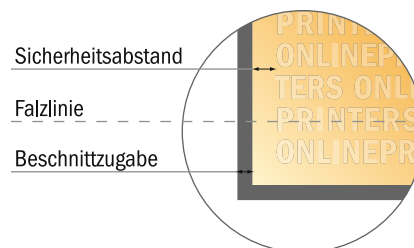

Falzflyer Hochformat

DIN-A4 • Wickelfalz • 6 Seiten

- **Datenformat**
(inkl. 2,00 mm Beschnitt):
63,10 x 30,10 cm
- **Endformat (offen):**
62,70 x 29,70 cm
- **Endformat (geschlossen):**
21,00 x 29,70 cm
- **Sicherheitsabstand**
4 mm: Abstand der Texte/
Informationen zum Rand des
Endformats, dies verhindert
unerwünschten Anschnitt.

Bitte beachten Sie:

- Beschnittzugabe und Sicherheitsabstand wie angegeben anlegen.
- Hintergrundfarben, Bilder oder Grafiken bis an den Rand des Datenformates anlegen.
- Bei der Produktion können durch das Schneiden, Stanzen und Falzen Toleranzen auftreten.
- Diese Skizze ist nicht maßstabsgetreu.
- Druckdatenhinweise finden Sie unter dem Menüpunkt "Druckdaten" auf www.onlineprinters.de