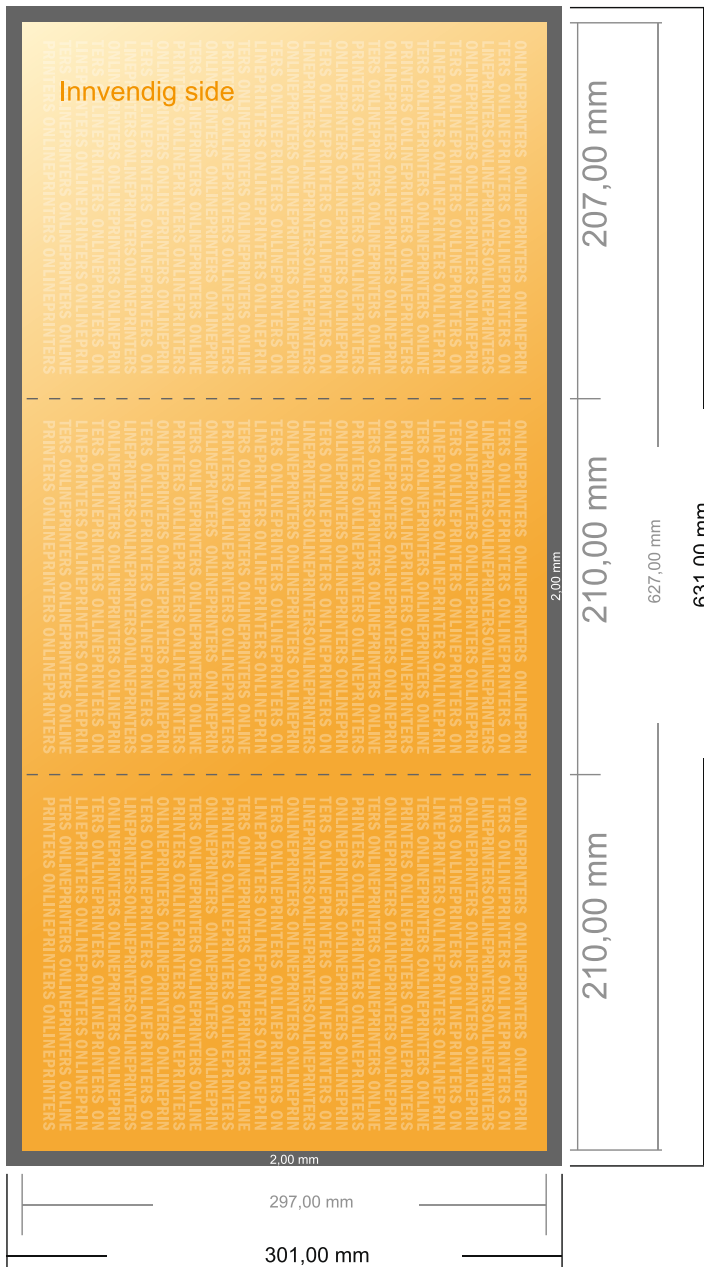

Foldere stående forma tBrochures

A4 • Rullefals • 6 Sider

- Dataformat (inkl. 2,00 mm beskjæring): 63,10 x 30,10 cm
- Sluttformat (åpen): 62,70 x 29,70 cm
- Sluttformat (lukket): 21,00 x 29,70 cm
- Sikkerhetsavstand
4 mm: Avstand fra teksten/ informasjonen til kanten på sluttformatet, dette hindrer uønsket beskjæring.

Vennligst legg merke til følgende:

- Legg til beskjæringstillegg og sikkerhetsavstand som angitt.
- Bakgrunnsfarger, bilder eller grafikk legges helt ut til kanten av dataformatet.
- Under produksjonen kan det oppstå toleranser på grunn av kutting, stansing og falsing.
- Denne skissen er ikke i riktig målestokk.
- Krav til dine trykkfiler finner du under menyunktet "Trykkdata" på www.onlineprinters.no

Foldere stående forma tBrochures

A4 • Rullefals • 6 Sider

- Dataformat (inkl. 2,00 mm beskjæring): 63,10 x 30,10 cm
- Sluttformat (åpen): 62,70 x 29,70 cm
- Sluttformat (lukket): 21,00 x 29,70 cm
- **Sikkerhetsavstand**
4 mm: Avstand fra teksten/ informasjonen til kanten på sluttformatet, dette hindrer uønsket beskjæring.