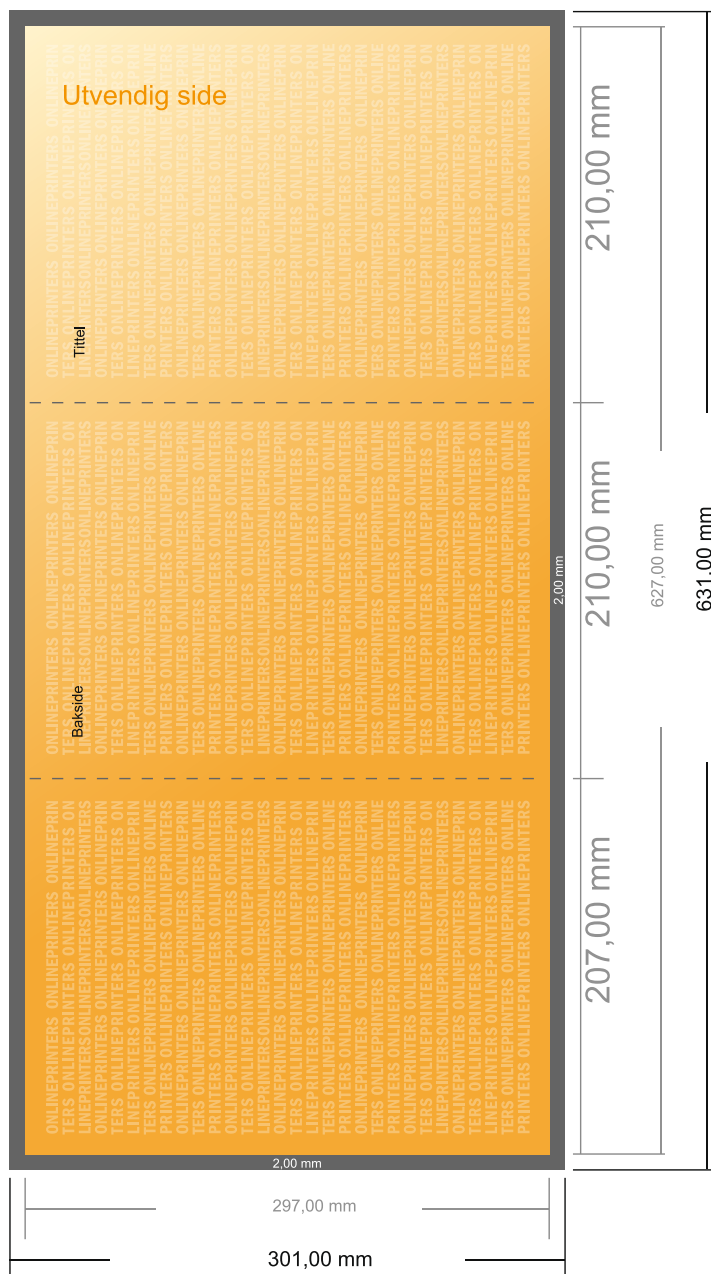

Foldere stående forma tBrochures

A4 • Rullefals • 6 Sider

- Dataformat (inkl. 2,00 mm beskjæring): 63,10 x 30,10 cm
- Sluttformat (åpen): 62,70 x 29,70 cm
- Sluttformat (lukket): 21,00 x 29,70 cm
- Sikkerhetsavstand
4 mm: Avstand fra teksten/ informasjonen til kanten på sluttformatet, dette hindrer uønsket beskjæring.

Vennligst legg merke til følgende:

- Legg til beskjæringstillegg og sikkerhetsavstand som angitt.
- Bakgrunnsfarger, bilder eller grafikk legges helt ut til kanten av dataformatet.
- Under produksjonen kan det oppstå toleranser på grunn av kutting, stansing og falsing.
- Denne skissen er ikke i riktig målestokk.
- Krav til dine trykkfiler finner du under menyunktet "Trykkdata" på www.onlineprinters.no

Foldere stående forma tBrochures

A4 • Rullefals • 6 Sider

- Dataformat (inkl. 2,00 mm beskjæring): 63,10 x 30,10 cm
- Sluttformat (åpen): 62,70 x 29,70 cm
- Sluttformat (lukket): 21,00 x 29,70 cm
- **Sikkerhetsavstand**
4 mm: Avstand fra teksten/ informasjonen til kanten på sluttformatet, dette hindrer uønsket beskjæring.