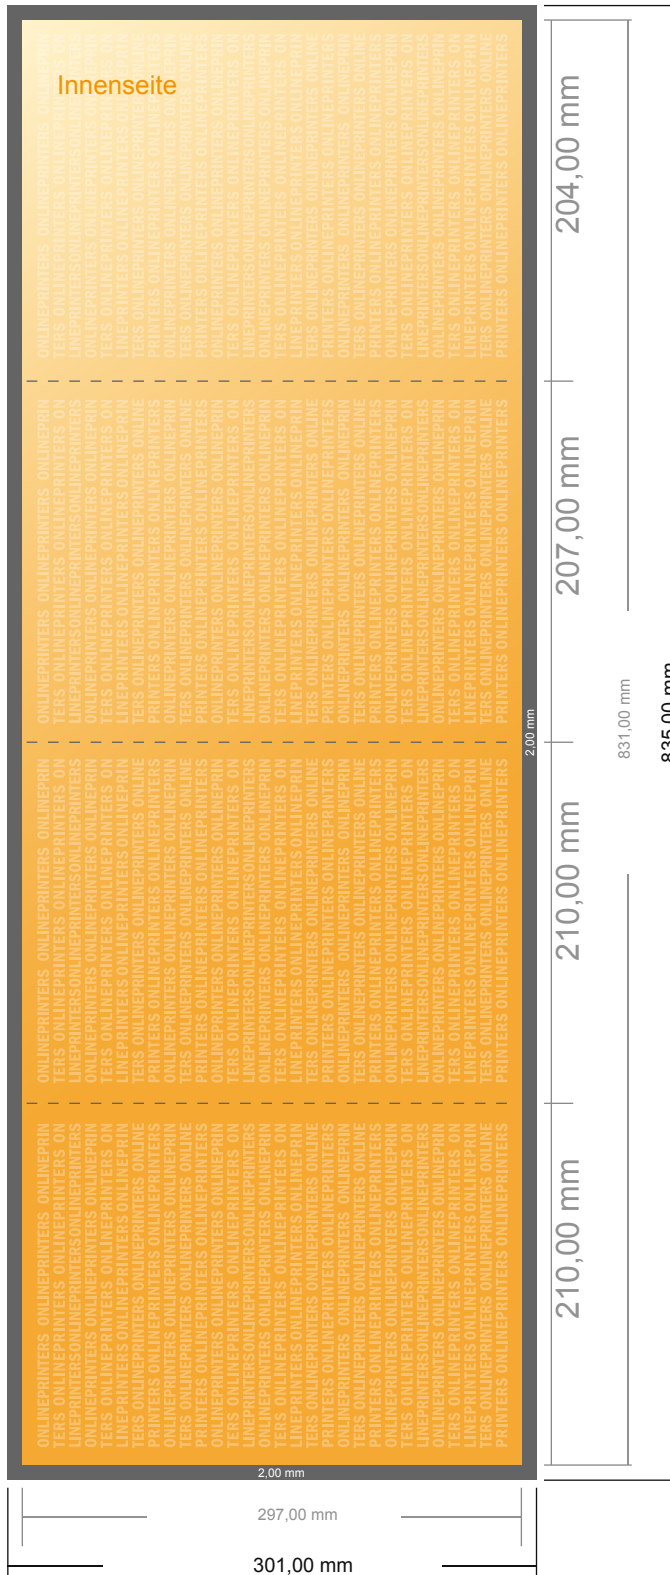

# Falzflyer Hochformat

DIN-A4 • Wickelfalz • 8 Seiten

- **Datenformat**  
(inkl. 2,00 mm Beschnitt):  
83,50 x 30,10 cm
- **Endformat (offen):**  
83,10 x 29,70 cm
- **Endformat (geschlossen):**  
21,00 x 29,70 cm
- **Sicherheitsabstand**  
4 mm: Abstand der Texte/  
Informationen zum Rand des  
Endformats, dies verhindert  
unerwünschten Anschnitt.

### Bitte beachten Sie:

- Beschnittzugabe und Sicherheitsabstand wie angegeben anlegen.
- Hintergrundfarben, Bilder oder Grafiken bis an den Rand des Datenformates anlegen.
- Bei der Produktion können durch das Schneiden, Stanzen und Falzen Toleranzen auftreten.
- Diese Skizze ist nicht maßstabsgetreu.
- Druckdatenhinweise finden Sie unter dem Menüpunkt "Druckdaten" auf [www.onlineprinters.de](http://www.onlineprinters.de)

## Bitte beachten Sie:

- Beschnittzugabe und Sicherheitsabstand wie angegeben anlegen.
- Hintergrundfarben, Bilder oder Grafiken bis an den Rand des Datenformates anlegen.
- Bei der Produktion können durch das Schneiden, Stanzen und Falzen Toleranzen auftreten.
- Diese Skizze ist nicht maßstabsgetreu.
- Druckdatenhinweise finden Sie unter dem Menüpunkt "Druckdaten" auf [www.onlineprinters.de](http://www.onlineprinters.de)