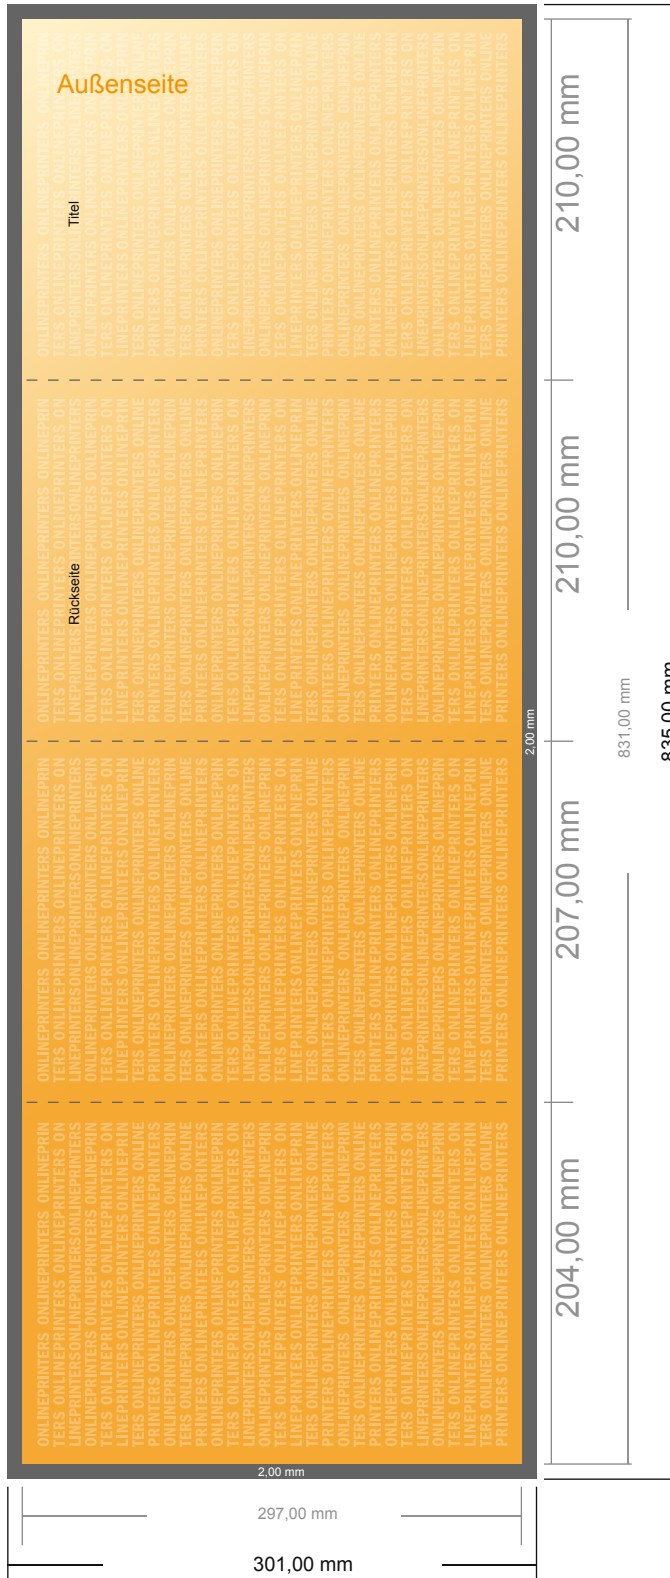

# Falzflyer Hochformat

DIN-A4 • Wickelfalz • 8 Seiten

- **Datenformat**  
(inkl. 2,00 mm Beschnitt):  
83,50 x 30,10 cm
- **Endformat (offen):**  
83,10 x 29,70 cm
- **Endformat (geschlossen):**  
21,00 x 29,70 cm
- **Sicherheitsabstand**  
4 mm: Abstand der Texte/  
Informationen zum Rand des  
Endformats, dies verhindert  
unerwünschten Anschnitt.

### Bitte beachten Sie:

- Beschnittzugabe und Sicherheitsabstand wie angegeben anlegen.
- Hintergrundfarben, Bilder oder Grafiken bis an den Rand des Datenformates anlegen.
- Bei der Produktion können durch das Schneiden, Stanzen und Falzen Toleranzen auftreten.
- Diese Skizze ist nicht maßstabsgetreu.
- Druckdatenhinweise finden Sie unter dem Menüpunkt "Druckdaten" auf [www.onlineprinters.de](http://www.onlineprinters.de)

## Bitte beachten Sie:

- Beschnittzugabe und Sicherheitsabstand wie angegeben anlegen.
- Hintergrundfarben, Bilder oder Grafiken bis an den Rand des Datenformates anlegen.
- Bei der Produktion können durch das Schneiden, Stanzen und Falzen Toleranzen auftreten.
- Diese Skizze ist nicht maßstabsgetreu.
- Druckdatenhinweise finden Sie unter dem Menüpunkt "Druckdaten" auf [www.onlineprinters.de](http://www.onlineprinters.de)