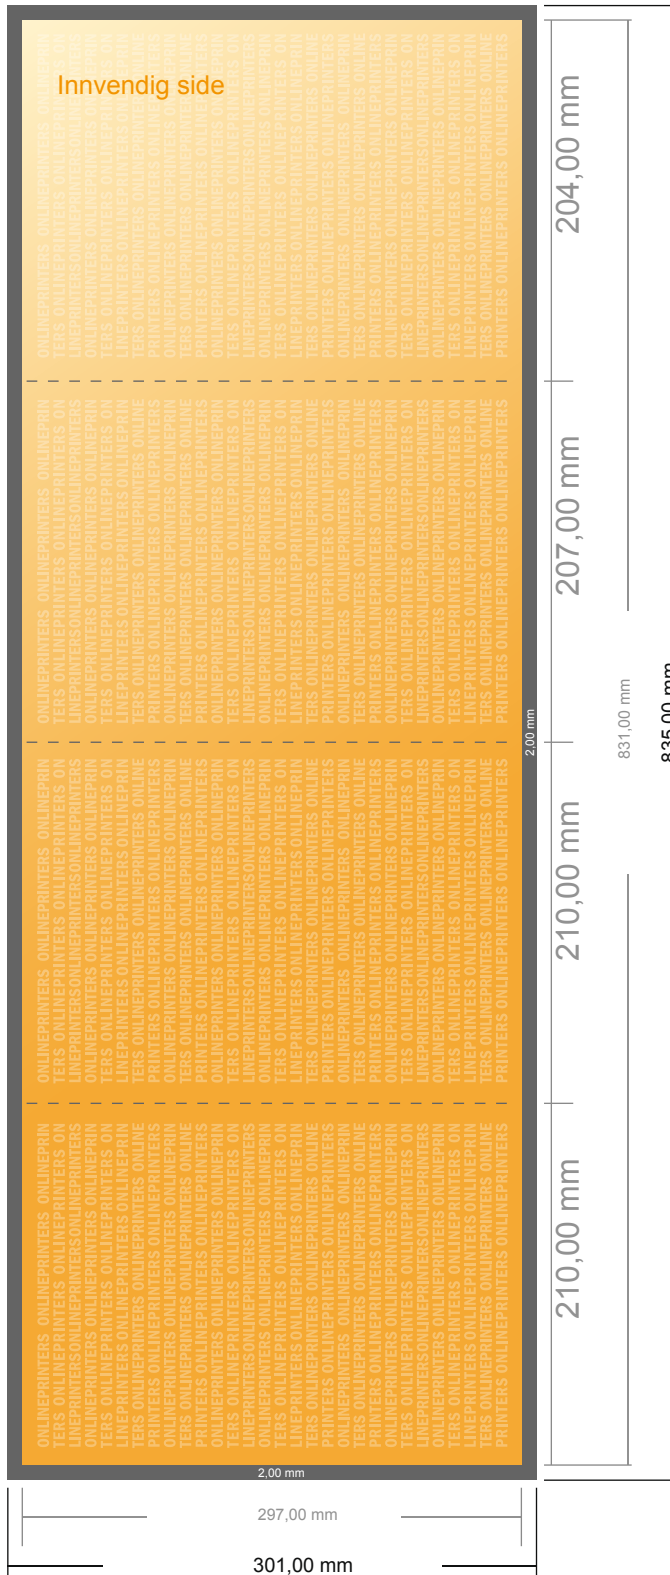

Foldere stående forma tBrochures

A4 • Rullefals • 8 Sider

- **Dataformat**
(inkl. 2,00 mm beskjæring):
83,50 x 30,10 cm
- **Sluttformat (åpen):**
83,10 x 29,70 cm
- **Sluttformat (lukket):**
21,00 x 29,70 cm
- **Sikkerhetsavstand**
4 mm: Avstand fra teksten/
informasjonen til kanten på
sluttformatet, dette hindrer uønsket
beskjæring.

Vennligst legg merke til følgende:

- Legg til beskjæringstillegg og sikkerhetsavstand som angitt.
- Bakgrunnsfarger, bilder eller grafikk legges helt ut til kanten av dataformatet.
- Under produksjonen kan det oppstå toleranser på grunn av kutting, stansing og falsing.
- Denne skissen er ikke i riktig målestokk.
- Krav til dine trykkfiler finner du under menyunktet "Trykkdata" på www.onlineprinters.no