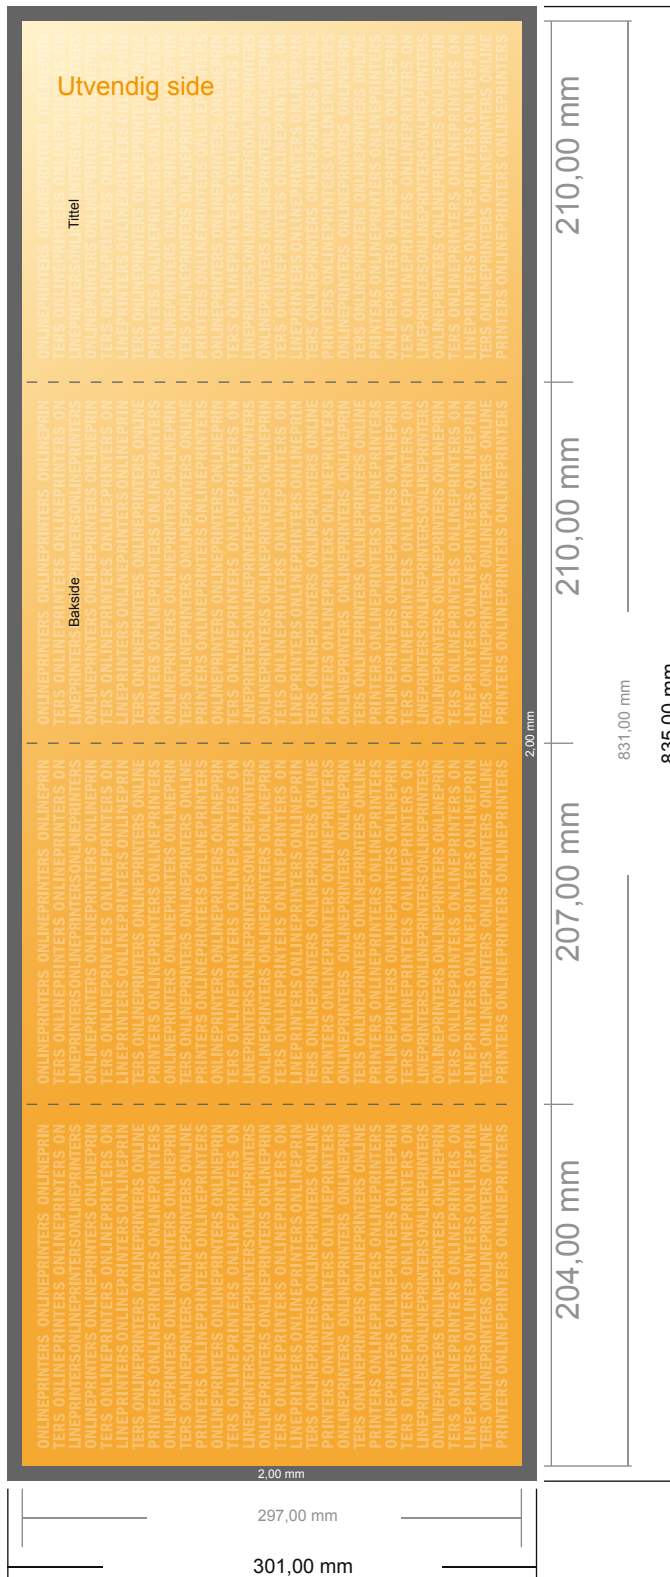

Foldere stående forma tBrochures

A4 • Rullefals • 8 Sider

- **Dataformat**
(inkl. 2,00 mm beskjæring):
83,50 x 30,10 cm
- **Sluttformat (åpen):**
83,10 x 29,70 cm
- **Sluttformat (lukket):**
21,00 x 29,70 cm
- **Sikkerhetsavstand**
4 mm: Avstand fra teksten/
informasjonen til kanten på
sluttformatet, dette hindrer uønsket
beskjæring.

Vennligst legg merke til følgende:

- Legg til beskjæringstillegg og sikkerhetsavstand som angitt.
- Bakgrunnsfarger, bilder eller grafikk legges helt ut til kanten av dataformatet.
- Under produksjonen kan det oppstå toleranser på grunn av kutting, stansing og falsing.
- Denne skissen er ikke i riktig målestokk.
- Krav til dine trykkfiler finner du under menyunktet "Trykkdata" på www.onlineprinters.no