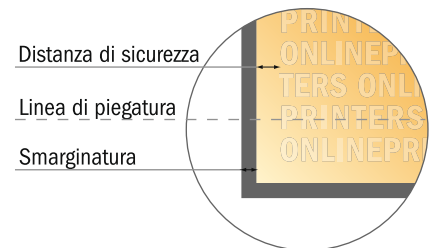

Pieghevole verticale

DIN-A4 • pieghe a portafoglio • 8 Pagine

- Formato dei dati (incl. 2,00 mm refilo): 83,50 x 30,10 cm
- Formato finale (aperto): 83,10 x 29,70 cm
- Formato finale (chiuso): 21,00 x 29,70 cm
- **Distanza di sicurezza**
4 mm: distanza dei testi/delle informazioni dal bordo del formato finale per evitare un punto di taglio indesiderato.

Attenersi alle seguenti indicazioni:

- Creare i documenti con la smarginatura e la distanza di sicurezza indicate.
- Impostare i colori di sfondo, le immagini o i grafici fino al bordo del formato dei dati.
- In fase di produzione il taglio, la fustellatura e la piegatura possono dar luogo a tolleranze.
- Questo schizzo non è conforme alla scala.
- Per indicazioni sui dati per la stampa, consultare la voce di menu "Dati per la stampa" su www.onlineprinters.it