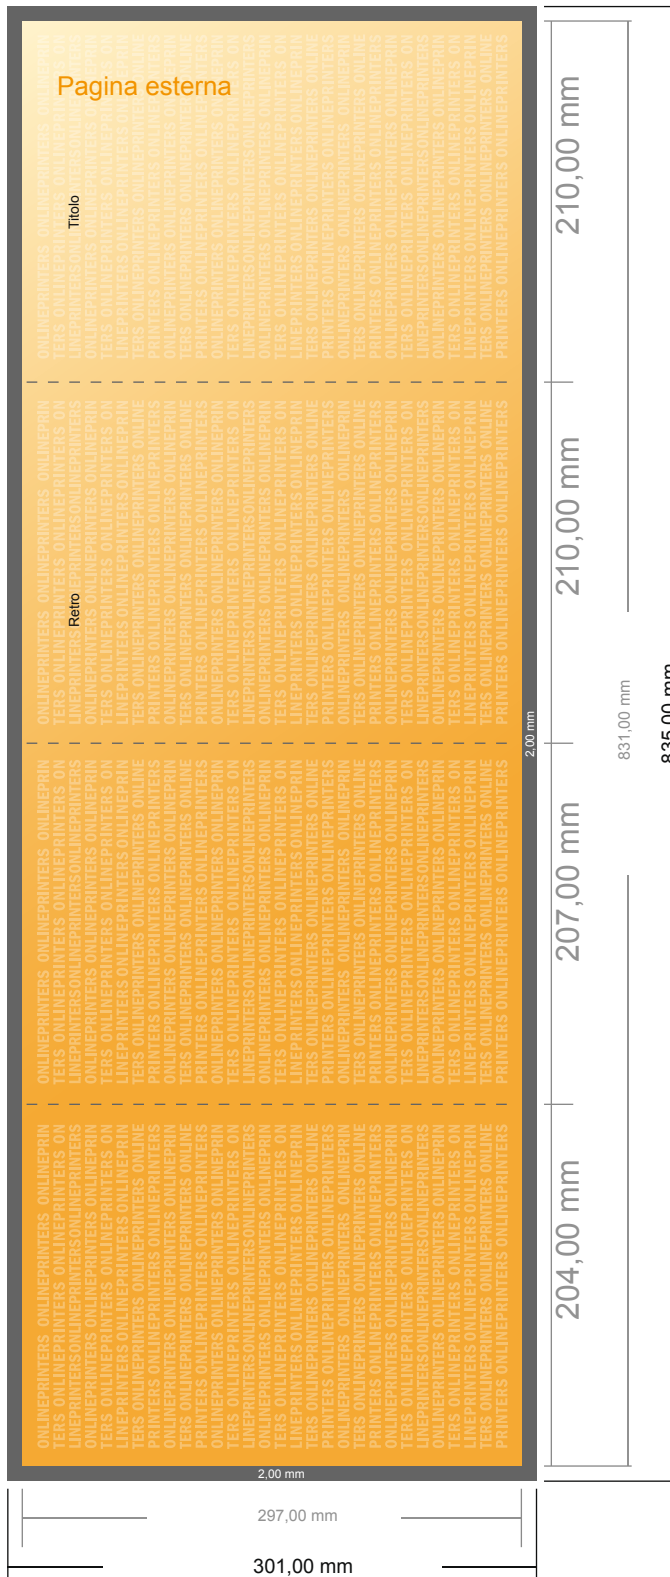

Pieghevole verticale

DIN-A4 • pieghe a portafoglio • 8 Pagine

- Formato dei dati (incl. 2,00 mm refilo): 83,50 x 30,10 cm
- Formato finale (aperto): 83,10 x 29,70 cm
- Formato finale (chiuso): 21,00 x 29,70 cm
- **Distanza di sicurezza**
4 mm: distanza dei testi/delle informazioni dal bordo del formato finale per evitare un punto di taglio indesiderato.

Attenersi alle seguenti indicazioni:

- Creare i documenti con la smarginatura e la distanza di sicurezza indicate.
- Impostare i colori di sfondo, le immagini o i grafici fino al bordo del formato dei dati.
- In fase di produzione il taglio, la fustellatura e la piegatura possono dar luogo a tolleranze.
- Questo schizzo non è conforme alla scala.
- Per indicazioni sui dati per la stampa, consultare la voce di menu "Dati per la stampa" su www.onlineprinters.it