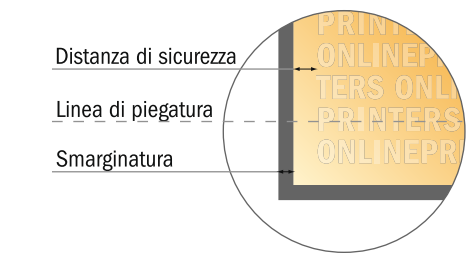

Attenersi alle seguenti indicazioni:

- Creare i documenti con la smarginatura e la distanza di sicurezza indicate.
- Impostare i colori di sfondo, le immagini o i grafici fino al bordo del formato dei dati.
- In fase di produzione il taglio, la fustellatura e la piegatura possono dar luogo a tolleranze.
- Questo schizzo non è conforme alla scala.
- Per indicazioni sui dati per la stampa, consultare la voce di menu "Dati per la stampa" su www.onlineprinters.it

Pieghevole verticale

DIN-A4 • pieghe a portafoglio • 8 Pagine

- Formato dei dati (incl. 2,00 mm refilo): 83,50 x 30,10 cm
- Formato finale (aperto): 83,10 x 29,70 cm
- Formato finale (chiuso): 21,00 x 29,70 cm
- **Distanza di sicurezza**
4 mm: distanza dei testi/delle informazioni dal bordo del formato finale per evitare un punto di taglio indesiderato.