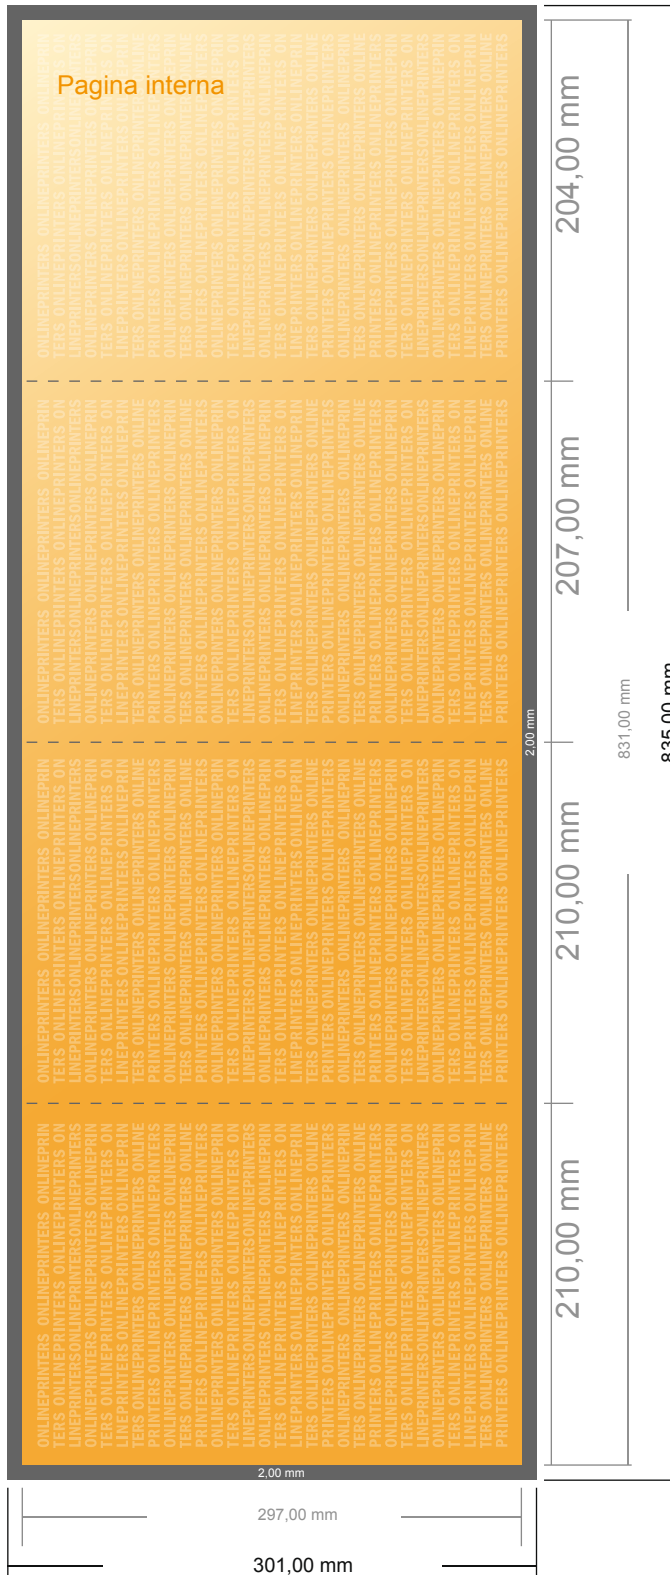

Pieghevole verticale

DIN-A4 • pieghe a portafoglio • 8 Pagine

- Formato dei dati (incl. 2,00 mm refilo): 83,50 x 30,10 cm
- Formato finale (aperto): 83,10 x 29,70 cm
- Formato finale (chiuso): 21,00 x 29,70 cm
- **Distanza di sicurezza**
4 mm: distanza dei testi/delle informazioni dal bordo del formato finale per evitare un punto di taglio indesiderato.

Attenersi alle seguenti indicazioni:

- Creare i documenti con la smarginatura e la distanza di sicurezza indicate.
- Impostare i colori di sfondo, le immagini o i grafici fino al bordo del formato dei dati.
- In fase di produzione il taglio, la fustellatura e la piegatura possono dar luogo a tolleranze.
- Questo schizzo non è conforme alla scala.
- Per indicazioni sui dati per la stampa, consultare la voce di menu "Dati per la stampa" su www.onlineprinters.it