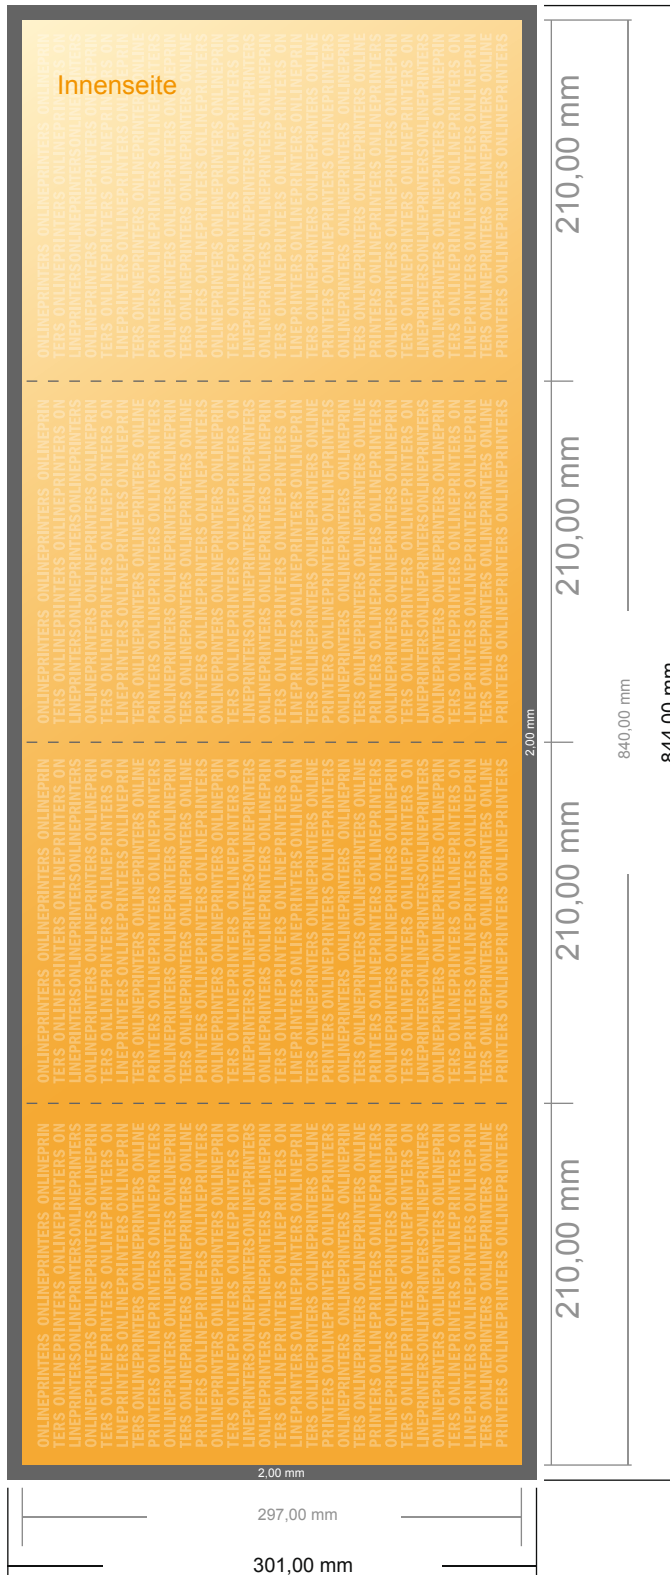

# Falzflyer Hochformat

DIN-A4 • Doppelparallelfalz • 8 Seiten

- **Datenformat**  
(inkl. 2,00 mm Beschnitt):  
84,40 x 30,10 cm
- **Endformat (offen):**  
84,00 x 29,70 cm
- **Endformat (geschlossen):**  
21,00 x 29,70 cm
- **Sicherheitsabstand**  
4 mm: Abstand der Texte/  
Informationen zum Rand des  
Endformats, dies verhindert  
unerwünschten Anschnitt.

### Bitte beachten Sie:

- Beschnittzugabe und Sicherheitsabstand wie angegeben anlegen.
- Hintergrundfarben, Bilder oder Grafiken bis an den Rand des Datenformates anlegen.
- Bei der Produktion können durch das Schneiden, Stanzen und Falzen Toleranzen auftreten.
- Diese Skizze ist nicht maßstabsgetreu.
- Druckdatenhinweise finden Sie unter dem Menüpunkt "Druckdaten" auf [www.onlineprinters.de](http://www.onlineprinters.de)

## Bitte beachten Sie:

- Beschnittzugabe und Sicherheitsabstand wie angegeben anlegen.
- Hintergrundfarben, Bilder oder Grafiken bis an den Rand des Datenformates anlegen.
- Bei der Produktion können durch das Schneiden, Stanzen und Falzen Toleranzen auftreten.
- Diese Skizze ist nicht maßstabsgetreu.
- Druckdatenhinweise finden Sie unter dem Menüpunkt "Druckdaten" auf [www.onlineprinters.de](http://www.onlineprinters.de)