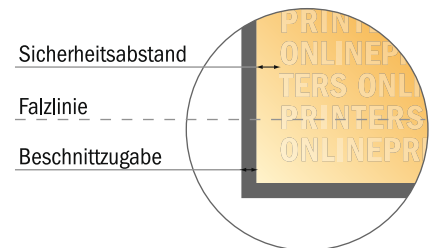

### Bitte beachten Sie:

- Beschnittzugabe und Sicherheitsabstand wie angegeben anlegen.
- Hintergrundfarben, Bilder oder Grafiken bis an den Rand des Datenformates anlegen.
- Bei der Produktion können durch das Schneiden, Stanzen und Falzen Toleranzen auftreten.
- Diese Skizze ist nicht maßstabsgetreu.
- Druckdatenhinweise finden Sie unter dem Menüpunkt "Druckdaten" auf [www.onlineprinters.de](http://www.onlineprinters.de)

# Falzflyer Hochformat

DIN-A4 • Doppelparallelfalz • 8 Seiten

- **Datenformat**  
(inkl. 2,00 mm Beschnitt):  
84,40 x 30,10 cm
- **Endformat (offen):**  
84,00 x 29,70 cm
- **Endformat (geschlossen):**  
21,00 x 29,70 cm
- **Sicherheitsabstand**  
4 mm: Abstand der Texte/  
Informationen zum Rand des  
Endformats, dies verhindert  
unerwünschten Anschnitt.