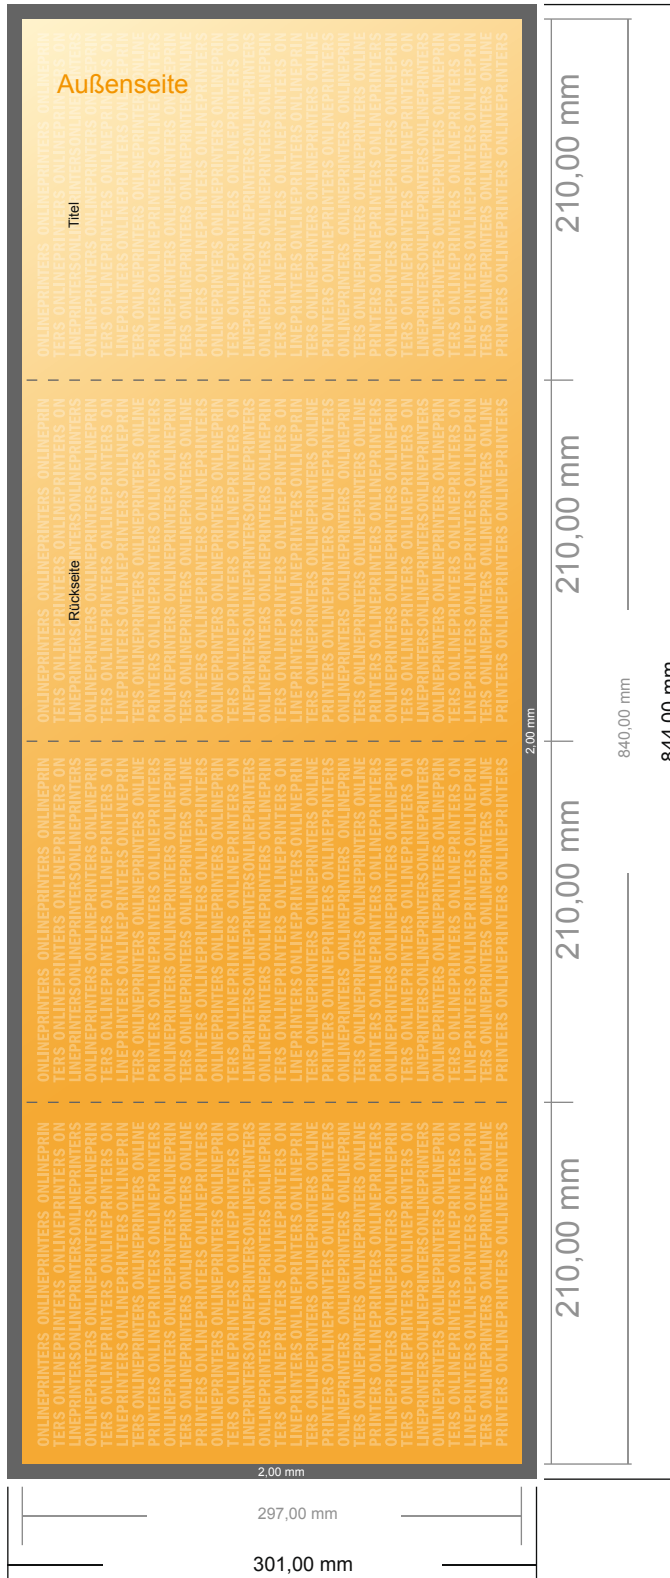

# Falzflyer Hochformat

DIN-A4 • Doppelparallelfalz • 8 Seiten

- **Datenformat**  
(inkl. 2,00 mm Beschnitt):  
84,40 x 30,10 cm
- **Endformat (offen):**  
84,00 x 29,70 cm
- **Endformat (geschlossen):**  
21,00 x 29,70 cm
- **Sicherheitsabstand**  
4 mm: Abstand der Texte/  
Informationen zum Rand des  
Endformats, dies verhindert  
unerwünschten Anschnitt.

### Bitte beachten Sie:

- Beschnittzugabe und Sicherheitsabstand wie angegeben anlegen.
- Hintergrundfarben, Bilder oder Grafiken bis an den Rand des Datenformates anlegen.
- Bei der Produktion können durch das Schneiden, Stanzen und Falzen Toleranzen auftreten.
- Diese Skizze ist nicht maßstabsgetreu.
- Druckdatenhinweise finden Sie unter dem Menüpunkt "Druckdaten" auf [www.onlineprinters.de](http://www.onlineprinters.de)

## Bitte beachten Sie:

- Beschnittzugabe und Sicherheitsabstand wie angegeben anlegen.
- Hintergrundfarben, Bilder oder Grafiken bis an den Rand des Datenformates anlegen.
- Bei der Produktion können durch das Schneiden, Stanzen und Falzen Toleranzen auftreten.
- Diese Skizze ist nicht maßstabsgetreu.
- Druckdatenhinweise finden Sie unter dem Menüpunkt "Druckdaten" auf [www.onlineprinters.de](http://www.onlineprinters.de)