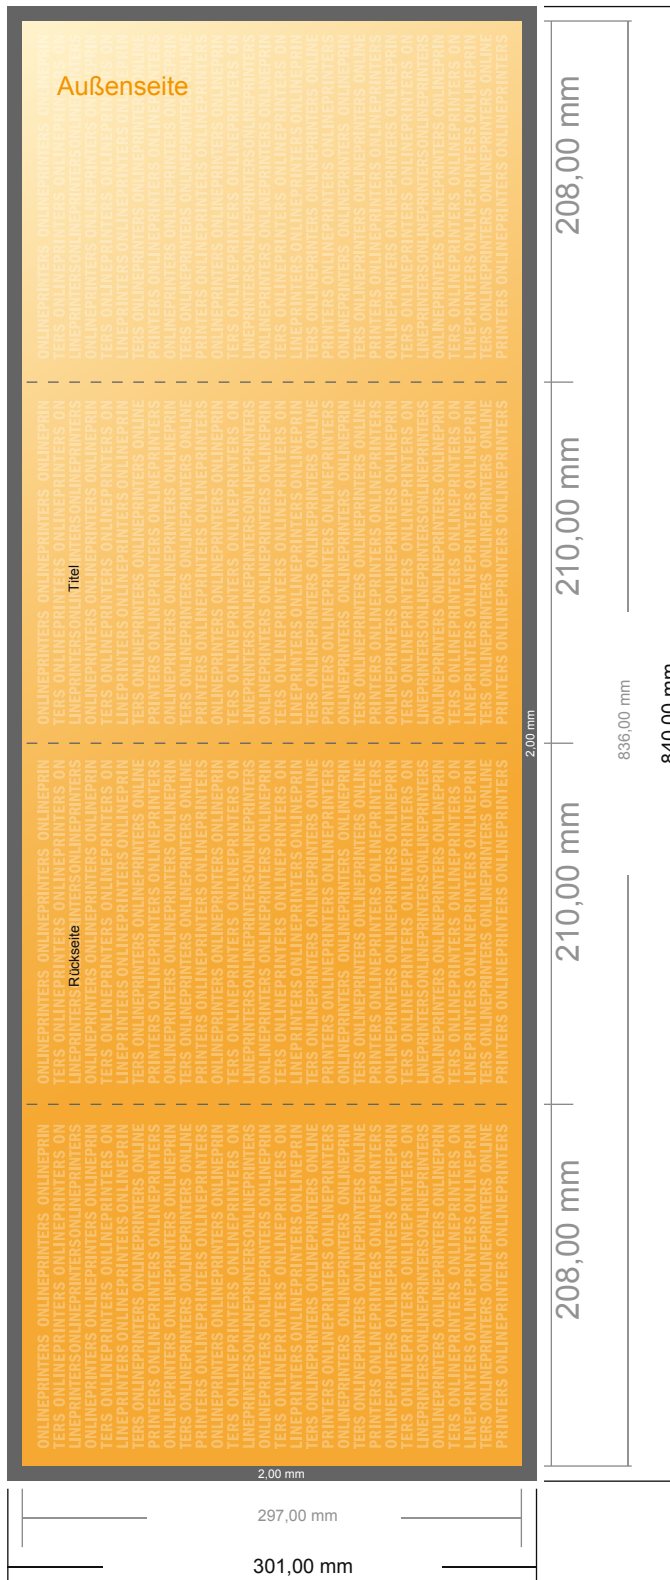

Falzflyer Hochformat

DIN-A4 • Altarfalz (geschlossen) • 8 Seiten

- **Datenformat**
(inkl. 2,00 mm Beschnitt):
84,00 x 30,10 cm
- **Endformat (offen):**
83,60 x 29,70 cm
- **Endformat (geschlossen):**
21,00 x 29,70 cm
- **Sicherheitsabstand**
4 mm: Abstand der Texte/
Informationen zum Rand des
Endformats, dies verhindert
unerwünschten Anschnitt.

Bitte beachten Sie:

- Beschnittzugabe und Sicherheitsabstand wie angegeben anlegen.
- Hintergrundfarben, Bilder oder Grafiken bis an den Rand des Datenformates anlegen.
- Bei der Produktion können durch das Schneiden, Stanzen und Falzen Toleranzen auftreten.
- Diese Skizze ist nicht maßstabsgetreu.
- Druckdatenhinweise finden Sie unter dem Menüpunkt "Druckdaten" auf www.onlineprinters.de