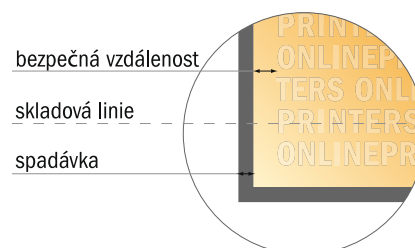

Skládané letáky, formát na výku

A5 • Jednoduchý sklad • 4 Stránky

- Formát dat (vč. 2,00 mm ořezu): 30,10 × 21,40 cm
- Konečný formát (otevřený): 29,70 × 21,00 cm
- Konečný formát (uzavřený): 14,80 × 21,00 cm
- **Bezpečná vzdálenost**
4 mm: Mezera mezi texty/ informacemi a okrajem konečného formátu, předcházející nežádoucímu oříznutí.

Mějte prosím na paměti:

- Zadejte prosím spadávku a bezpečnou vzdálenost dle uvedených pokynů.
- Barvy pozadí, obrázky nebo grafické prvky rozvrhněte až po okraj daného formátu.
- Při výrobě může docházet ke vzniku tolerancí z důvodu ořezávání, vysekávání a skládání.
- Tento nááres není proveden v přesném měřítku.
- Pokyny ohledně tiskových dat naleznete pod bodem nabídky Tisková data na webu www.onlineprinters.cz.