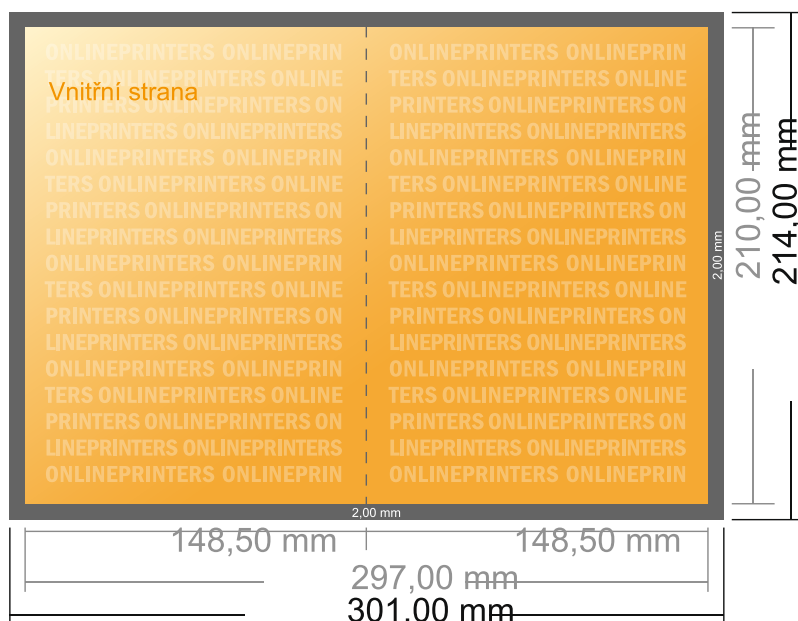

Skládané letáky, formát na výku

A5 • Jednoduchý sklad • 4 Stránky

- Formát dat (vč. 2,00 mm ořezu): 30,10 × 21,40 cm
- Konečný formát (otevřený): 29,70 × 21,00 cm
- Konečný formát (uzavřený): 14,80 × 21,00 cm
- **Bezpečná vzdálenost**
4 mm: Mezera mezi texty/ informacemi a okrajem konečného formátu, předcházející nežádoucímu oříznutí.

Mějte prosím na paměti:

- Zadejte prosím spadávku a bezpečnou vzdálenost dle uvedených pokynů.
- Barvy pozadí, obrázky nebo grafické prvky rozvrhněte až po okraj daného formátu.
- Při výrobě může docházet ke vzniku tolerancí z důvodu ořezávání, vysekávání a skládání.
- Tento nááres není proveden v přesném měřítku.
- Pokyny ohledně tiskových dat naleznete pod bodem nabídky Tisková data na webu www.onlineprinters.cz.