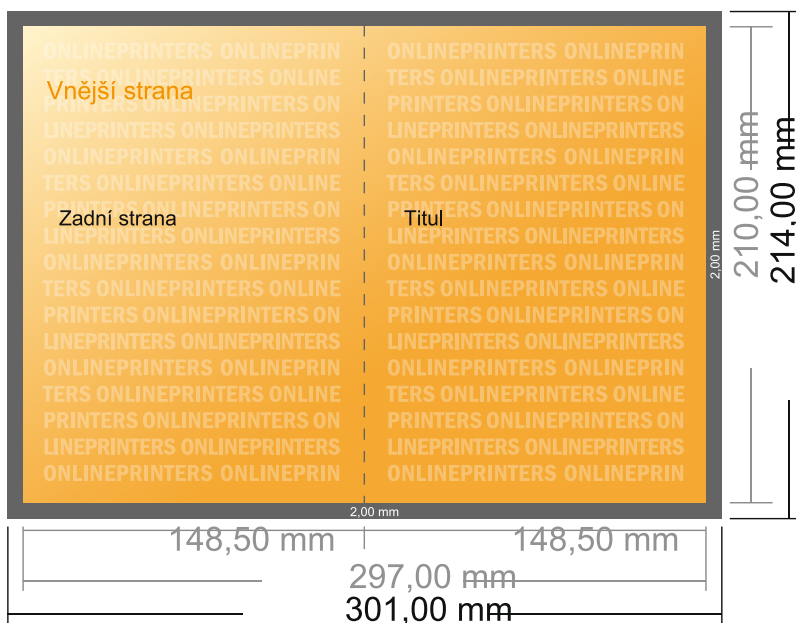

Skládané letáky, formát na výku

A5 • Jednoduchý sklad • 4 Stránky

- Formát dat (vč. 2,00 mm ořezu): 30,10 × 21,40 cm
- Konečný formát (otevřený): 29,70 × 21,00 cm
- Konečný formát (uzavřený): 14,80 × 21,00 cm
- **Bezpečná vzdálenost**
4 mm: Mezera mezi texty/ informacemi a okrajem konečného formátu, předcházející nežádoucímu oříznutí.

Mějte prosím na paměti:

- Zadejte prosím spadávku a bezpečnou vzdálenost dle uvedených pokynů.
- Barvy pozadí, obrázky nebo grafické prvky rozvrhněte až po okraj daného formátu.
- Při výrobě může docházet ke vzniku tolerancí z důvodu ořezávání, vysekávání a skládání.
- Tento nááres není proveden v přesném měřítku.
- Pokyny ohledně tiskových dat naleznete pod bodem nabídky Tisková data na webu www.onlineprinters.cz.