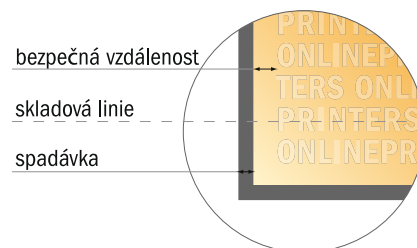

Skládané letáky, formát na výku

A5 • Jednoduchý sklad • 4 Stránky

- Formát dat (vč. 2,00 mm ořezu): 30,10 × 21,40 cm
- Konečný formát (otevřený): 29,70 × 21,00 cm
- Konečný formát (uzavřený): 14,80 × 21,00 cm
- **Bezpečná vzdálenost**
4 mm: Mezera mezi texty/ informacemi a okrajem konečného formátu, předcházející nežádoucímu oříznutí.

Mějte prosím na paměti:

- Zadejte prosím spadávku a bezpečnou vzdálenost dle uvedených pokynů.
- Barvy pozadí, obrázky nebo grafické prvky rozvrhněte až po okraj daného formátu.
- Při výrobě může docházet ke vzniku tolerancí z důvodu ořezávání, vysekávání a skládání.
- Tento nááres není proveden v přesném měřítku.
- Pokyny ohledně tiskových dat naleznete pod bodem nabídky Tisková data na webu www.onlineprinters.cz.