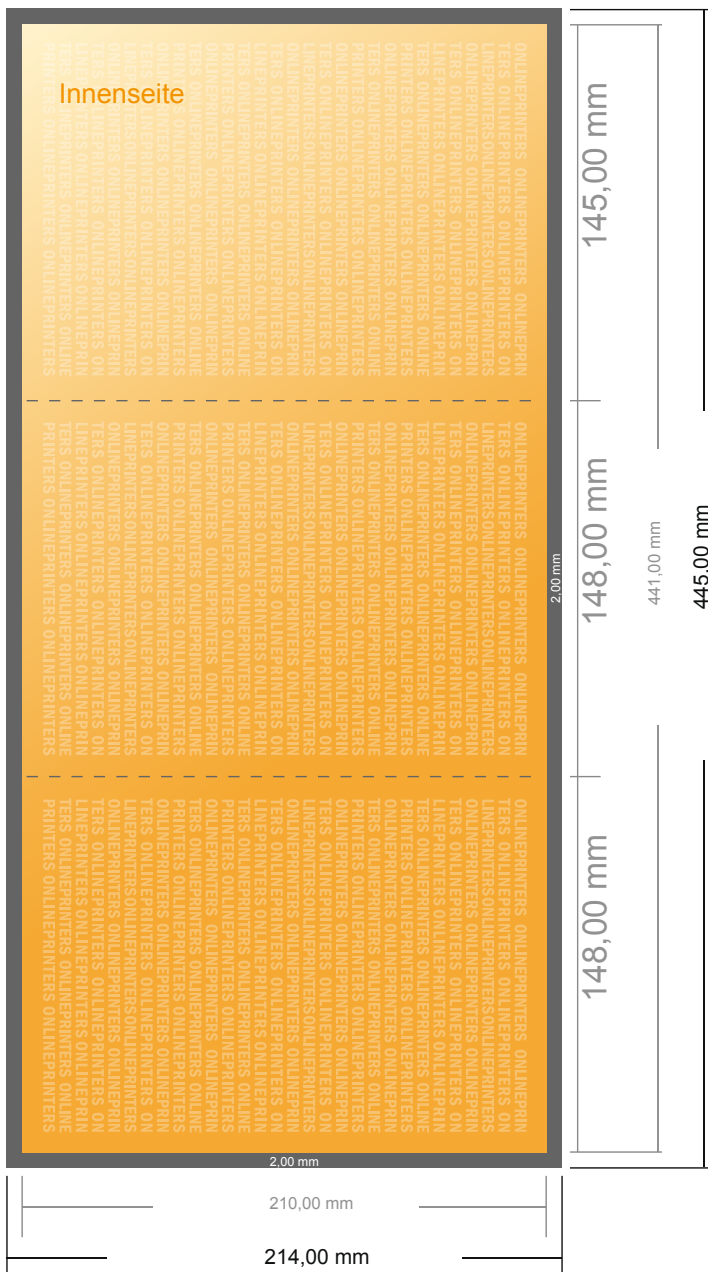

Falzflyer Hochformat

DIN-A5 • Wickelfalz • 6 Seiten

- **Datenformat**
(inkl. 2,00 mm Beschnitt):
44,50 x 21,40 cm
- **Endformat (offen):**
44,10 x 21,00 cm
- **Endformat (geschlossen):**
14,80 x 21,00 cm
- **Sicherheitsabstand**
4 mm: Abstand der Texte/
Informationen zum Rand des
Endformats, dies verhindert
unerwünschten Anschnitt.

Bitte beachten Sie:

- Beschnittzugabe und Sicherheitsabstand wie angegeben anlegen.
- Hintergrundfarben, Bilder oder Grafiken bis an den Rand des Datenformates anlegen.
- Bei der Produktion können durch das Schneiden, Stanzen und Falzen Toleranzen auftreten.
- Diese Skizze ist nicht maßstabsgetreu.
- Druckdatenhinweise finden Sie unter dem Menüpunkt "Druckdaten" auf www.onlineprinters.de