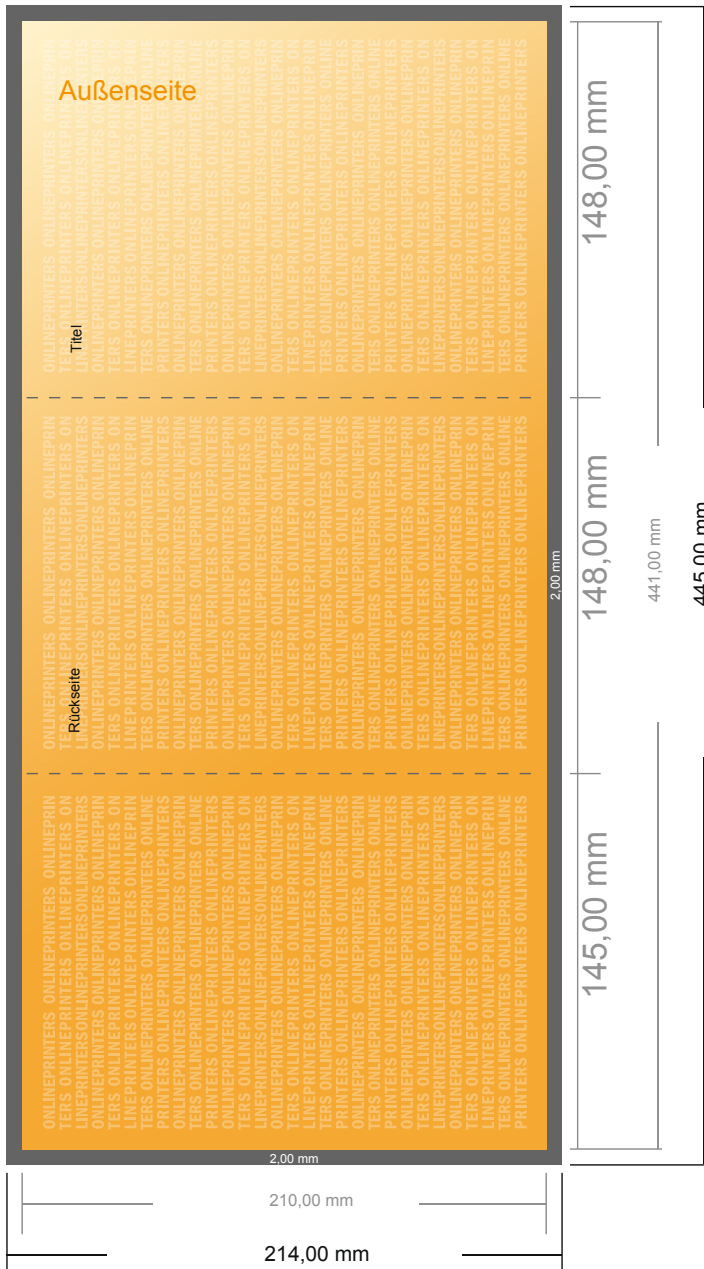

Falzflyer Hochformat

DIN-A5 • Wickelfalz • 6 Seiten

- **Datenformat**
(inkl. 2,00 mm Beschnitt):
44,50 x 21,40 cm
- **Endformat (offen):**
44,10 x 21,00 cm
- **Endformat (geschlossen):**
14,80 x 21,00 cm
- **Sicherheitsabstand**
4 mm: Abstand der Texte/
Informationen zum Rand des
Endformats, dies verhindert
unerwünschten Anschnitt.

Bitte beachten Sie:

- Beschnittzugabe und Sicherheitsabstand wie angegeben anlegen.
- Hintergrundfarben, Bilder oder Grafiken bis an den Rand des Datenformates anlegen.
- Bei der Produktion können durch das Schneiden, Stanzen und Falzen Toleranzen auftreten.
- Diese Skizze ist nicht maßstabsgetreu.
- Druckdatenhinweise finden Sie unter dem Menüpunkt "Druckdaten" auf www.onlineprinters.de