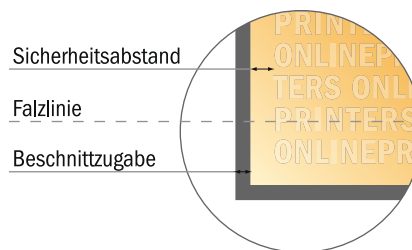

Bitte beachten Sie:

- Beschnittzugabe und Sicherheitsabstand wie angegeben anlegen.
- Hintergrundfarben, Bilder oder Grafiken bis an den Rand des Datenformates anlegen.
- Bei der Produktion können durch das Schneiden, Stanzen und Falzen Toleranzen auftreten.
- Diese Skizze ist nicht maßstabsgetreu.
- Druckdatenhinweise finden Sie unter dem Menüpunkt "Druckdaten" auf www.onlineprinters.de

Falzflyer Hochformat

DIN-A5 • Wickelfalz • 6 Seiten

- **Datenformat**
(inkl. 2,00 mm Beschnitt):
44,50 x 21,40 cm
- **Endformat (offen):**
44,10 x 21,00 cm
- **Endformat (geschlossen):**
14,80 x 21,00 cm
- **Sicherheitsabstand**
4 mm: Abstand der Texte/
Informationen zum Rand des
Endformats, dies verhindert
unerwünschten Anschnitt.