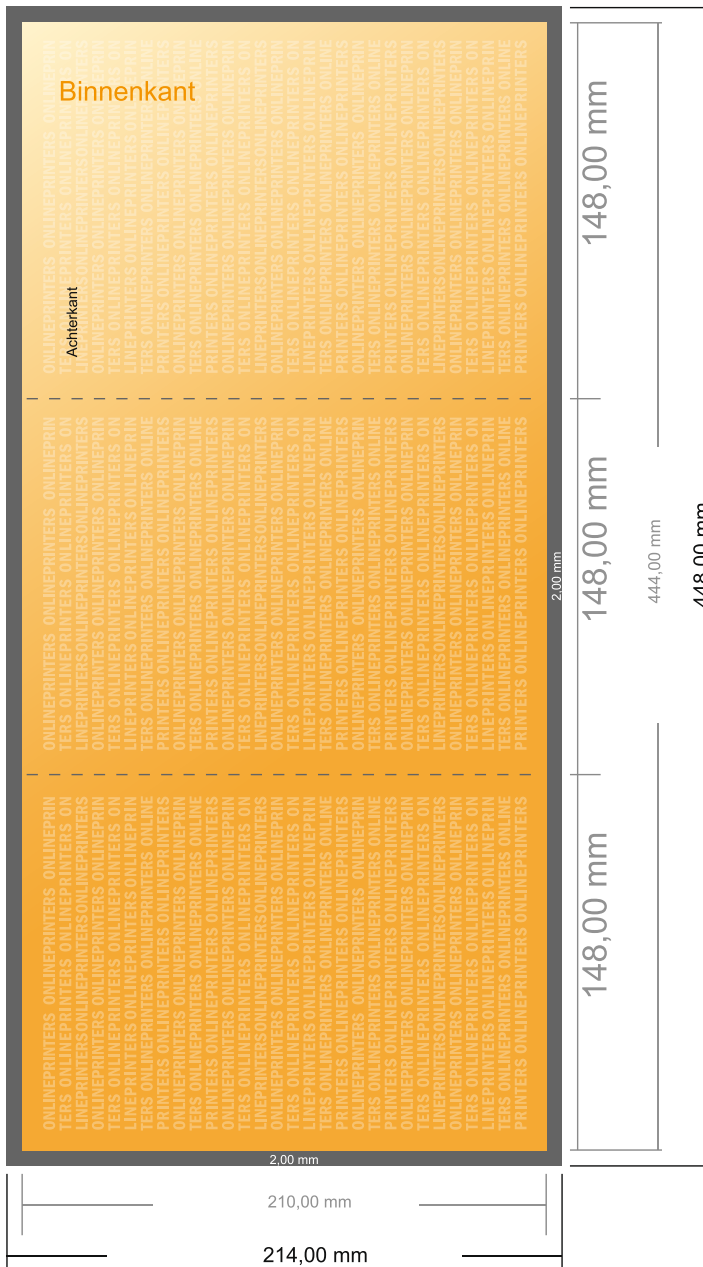

Folders stand formaat

DIN-A5 • Zigzagvouw • 6 Pagina's

- Gegevensformaat (incl. 2,00 mm afloop):
44,80 x 21,40 cm
- Eindformaat (open):
44,40 x 21,00 cm
- Eindformaat (gesloten):
14,80 x 21,00 cm
- **Veiligheidsmarge**
4 mm: afstand van de tekst/informatie tot aan de rand van het eindformaat: dit voorkomt dat bij het schoonsnijden teveel wordt uitgesneden.

Let op:

- Houd de snijmarge/afloop en de veiligheidsmarge zoals aangegeven aan.
- Geef achtergrondkleuren, afbeeldingen of grafisch materiaal tot aan de rand van het gegevensformaat vorm.
- Tijdens de productie kunnen door het snijden, stansen en vouwen toleranties optreden.
- Deze werktekening is niet op ware grootte.
- Informatie over het gegevensformaat/aanleverformaat vindt u onder het menupunt "Drukgegevens" op www.onlineprinters.nl

Let op:

- Houd de snijmarge/afloop en de veiligheidsmarge zoals aangegeven aan.
- Geef achtergrondkleuren, afbeeldingen of grafisch materiaal tot aan de rand van het gegevensformaat vorm.
- Tijdens de productie kunnen door het snijden, stansen en vouwen toleranties optreden.
- Deze werktekening is niet op ware grootte.
- Informatie over het gegevensformaat/aanleverformaat vindt u onder het menupunt "Drukgegevens" op www.onlineprinters.nl Pagina 2 van 2