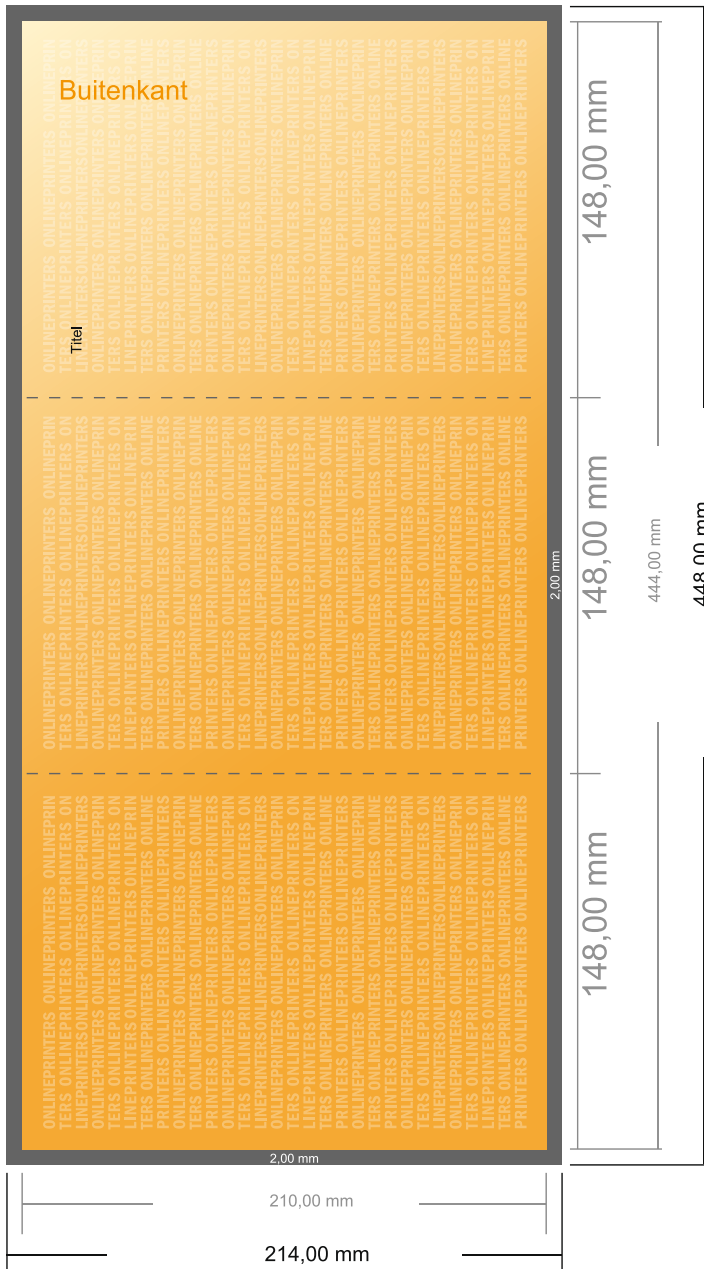

Folders stand formaat

DIN-A5 • Zigzagvouw • 6 Pagina's

- Gegevensformaat (incl. 2,00 mm afloop):
44,80 x 21,40 cm
- Eindformaat (open):
44,40 x 21,00 cm
- Eindformaat (gesloten):
14,80 x 21,00 cm
- **Veiligheidsmarge**
4 mm: afstand van de tekst/informatie tot aan de rand van het eindformaat: dit voorkomt dat bij het schoonsnijden teveel wordt uitgesneden.

Let op:

- Houd de snijmarge/afloop en de veiligheidsmarge zoals aangegeven aan.
- Geef achtergrondkleuren, afbeeldingen of grafisch materiaal tot aan de rand van het gegevensformaat vorm.
- Tijdens de productie kunnen door het snijden, stansen en vouwen toleranties optreden.
- Deze werktekening is niet op ware grootte.
- Informatie over het gegevensformaat/aanleverformaat vindt u onder het menupunt "Drukgegevens" op www.onlineprinters.nl

Let op:

- Houd de snijmarge/afloop en de veiligheidsmarge zoals aangegeven aan.
- Geef achtergrondkleuren, afbeeldingen of grafisch materiaal tot aan de rand van het gegevensformaat vorm.
- Tijdens de productie kunnen door het snijden, stansen en vouwen toleranties optreden.
- Deze werktekening is niet op ware grootte.
- Informatie over het gegevensformaat/aanleverformaat vindt u onder het menupunt "Drukgegevens" op www.onlineprinters.nl Pagina 2 van 2