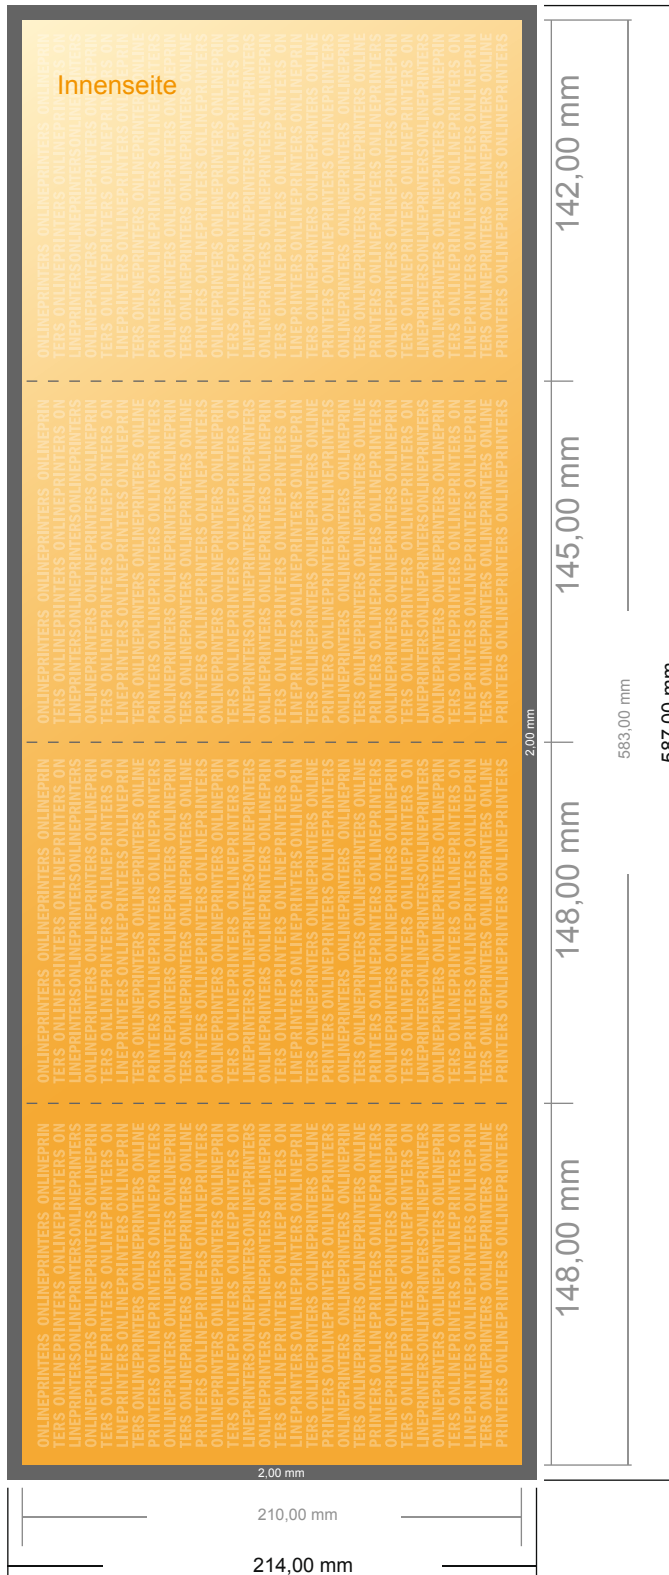

Falzflyer Hochformat

DIN-A5 • Wickelfalz • 8 Seiten

- **Datenformat**
(inkl. 2,00 mm Beschnitt):
58,70 x 21,40 cm
- **Endformat (offen):**
58,30 x 21,00 cm
- **Endformat (geschlossen):**
14,80 x 21,00 cm
- **Sicherheitsabstand**
4 mm: Abstand der Texte/
Informationen zum Rand des
Endformats, dies verhindert
unerwünschten Anschnitt.

Bitte beachten Sie:

- Beschnittzugabe und Sicherheitsabstand wie angegeben anlegen.
- Hintergrundfarben, Bilder oder Grafiken bis an den Rand des Datenformates anlegen.
- Bei der Produktion können durch das Schneiden, Stanzen und Falzen Toleranzen auftreten.
- Diese Skizze ist nicht maßstabsgetreu.
- Druckdatenhinweise finden Sie unter dem Menüpunkt "Druckdaten" auf www.onlineprinters.de