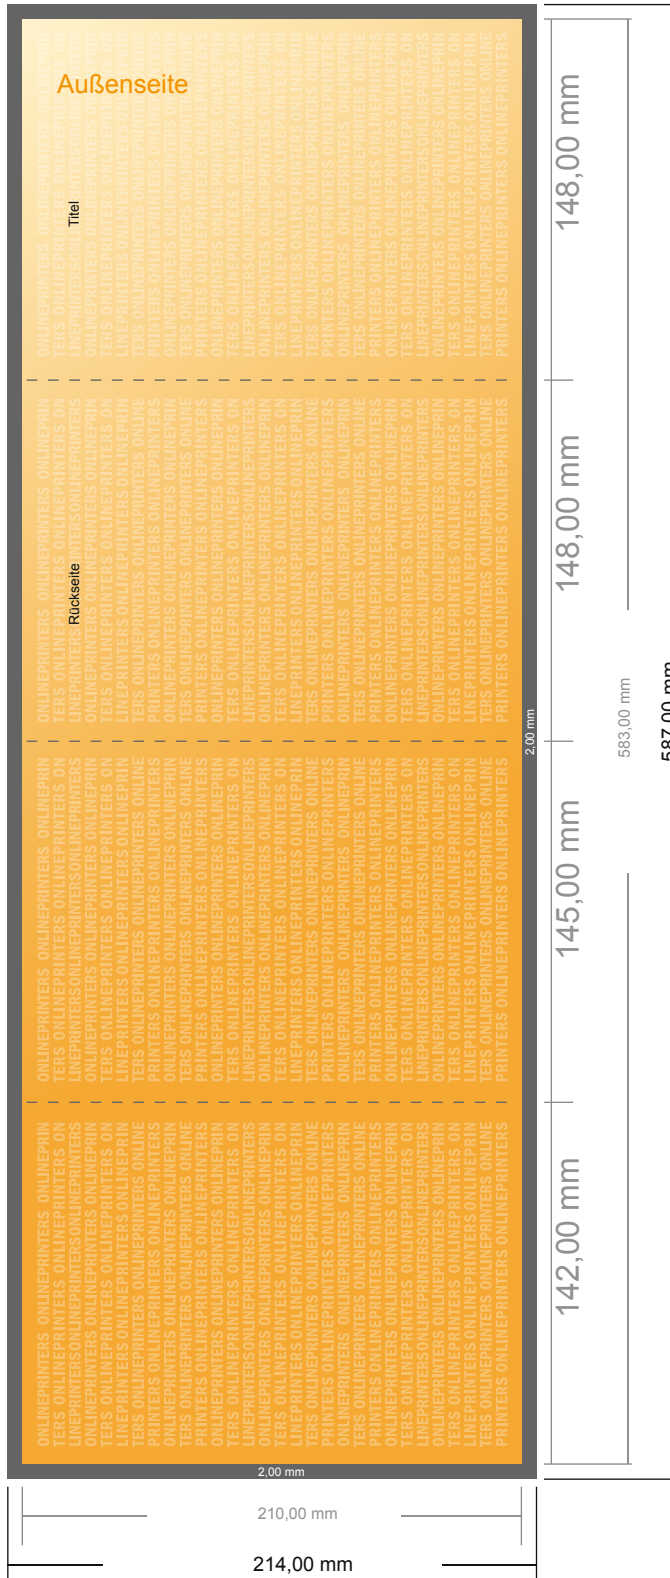

Falzflyer Hochformat

DIN-A5 • Wickelfalz • 8 Seiten

- **Datenformat**
(inkl. 2,00 mm Beschnitt):
58,70 x 21,40 cm
- **Endformat (offen):**
58,30 x 21,00 cm
- **Endformat (geschlossen):**
14,80 x 21,00 cm
- **Sicherheitsabstand**
4 mm: Abstand der Texte/
Informationen zum Rand des
Endformats, dies verhindert
unerwünschten Anschnitt.

Bitte beachten Sie:

- Beschnittzugabe und Sicherheitsabstand wie angegeben anlegen.
- Hintergrundfarben, Bilder oder Grafiken bis an den Rand des Datenformates anlegen.
- Bei der Produktion können durch das Schneiden, Stanzen und Falzen Toleranzen auftreten.
- Diese Skizze ist nicht maßstabsgetreu.
- Druckdatenhinweise finden Sie unter dem Menüpunkt "Druckdaten" auf www.onlineprinters.de