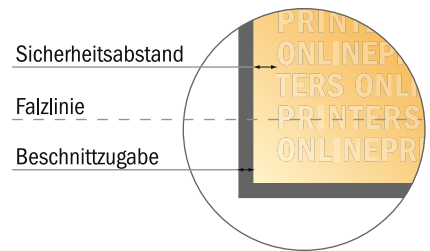

## Bitte beachten Sie:

- Beschnittzugabe und Sicherheitsabstand wie angegeben anlegen.
- Hintergrundfarben, Bilder oder Grafiken bis an den Rand des Datenformates anlegen.
- Bei der Produktion können durch das Schneiden, Stanzen und Falzen Toleranzen auftreten.
- Diese Skizze ist nicht maßstabsgetreu.
- Druckdatenhinweise finden Sie unter dem Menüpunkt "Druckdaten" auf [www.onlineprinters.de](http://www.onlineprinters.de)

# Falzflyer Hochformat

DIN-A5 • Doppelparallelfalz • 8 Seiten

- **Datenformat**  
(inkl. 2,00 mm Beschnitt):  
59,60 x 21,40 cm
- **Endformat (offen):**  
59,20 x 21,00 cm
- **Endformat (geschlossen):**  
14,80 x 21,00 cm
- **Sicherheitsabstand**  
4 mm: Abstand der Texte/  
Informationen zum Rand des  
Endformats, dies verhindert  
unerwünschten Anschnitt.