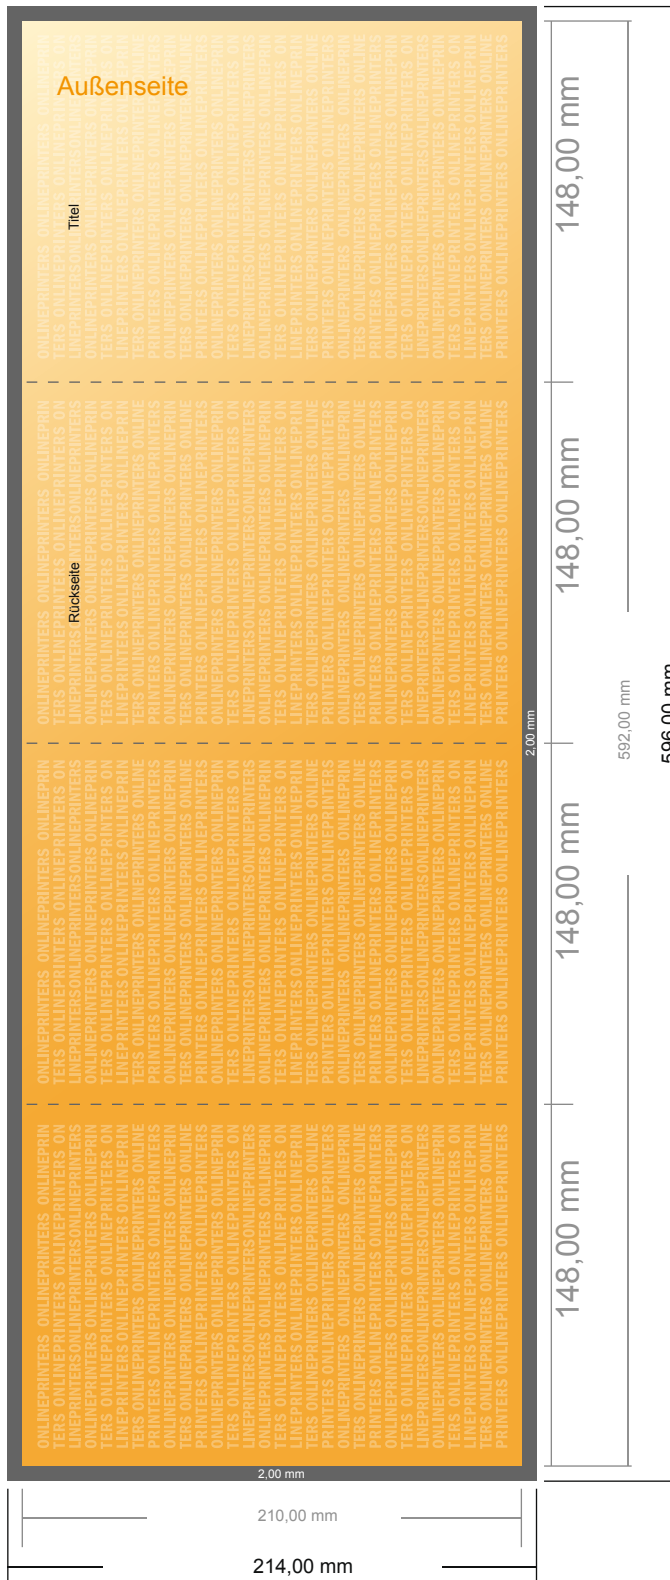

# Falzflyer Hochformat

DIN-A5 • Doppelparallelfalz • 8 Seiten

- **Datenformat**  
(inkl. 2,00 mm Beschnitt):  
59,60 x 21,40 cm
- **Endformat (offen):**  
59,20 x 21,00 cm
- **Endformat (geschlossen):**  
14,80 x 21,00 cm
- **Sicherheitsabstand**  
4 mm: Abstand der Texte/  
Informationen zum Rand des  
Endformats, dies verhindert  
unerwünschten Anschnitt.

## Bitte beachten Sie:

- Beschnittzugabe und Sicherheitsabstand wie angegeben anlegen.
- Hintergrundfarben, Bilder oder Grafiken bis an den Rand des Datenformates anlegen.
- Bei der Produktion können durch das Schneiden, Stanzen und Falzen Toleranzen auftreten.
- Diese Skizze ist nicht maßstabsgetreu.
- Druckdatenhinweise finden Sie unter dem Menüpunkt "Druckdaten" auf [www.onlineprinters.de](http://www.onlineprinters.de)

**Bitte beachten Sie:**

- Beschnittzugabe und Sicherheitsabstand wie angegeben anlegen.
- Hintergrundfarben, Bilder oder Grafiken bis an den Rand des Datenformates anlegen.
- Bei der Produktion können durch das Schneiden, Stanzen und Falzen Toleranzen auftreten.
- Diese Skizze ist nicht maßstabsgetreu.
- Druckdatenhinweise finden Sie unter dem Menüpunkt "Druckdaten" auf [www.onlineprinters.de](http://www.onlineprinters.de)