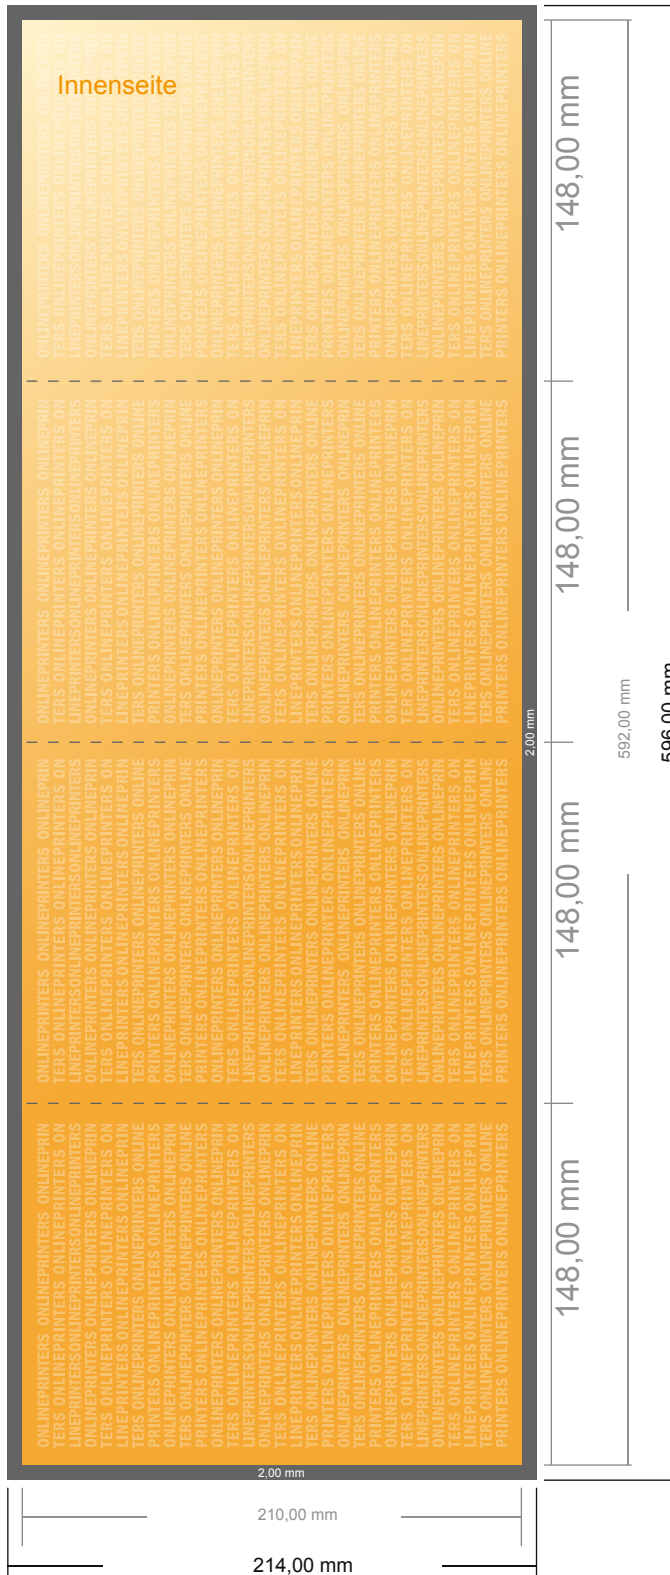

# Falzflyer Hochformat

DIN-A5 • Doppelparallelfalz • 8 Seiten

- **Datenformat**  
(inkl. 2,00 mm Beschnitt):  
59,60 x 21,40 cm
- **Endformat (offen):**  
59,20 x 21,00 cm
- **Endformat (geschlossen):**  
14,80 x 21,00 cm
- **Sicherheitsabstand**  
4 mm: Abstand der Texte/  
Informationen zum Rand des  
Endformats, dies verhindert  
unerwünschten Anschnitt.

## Bitte beachten Sie:

- Beschnittzugabe und Sicherheitsabstand wie angegeben anlegen.
- Hintergrundfarben, Bilder oder Grafiken bis an den Rand des Datenformates anlegen.
- Bei der Produktion können durch das Schneiden, Stanzen und Falzen Toleranzen auftreten.
- Diese Skizze ist nicht maßstabsgetreu.
- Druckdatenhinweise finden Sie unter dem Menüpunkt "Druckdaten" auf [www.onlineprinters.de](http://www.onlineprinters.de)

**Bitte beachten Sie:**

- Beschnittzugabe und Sicherheitsabstand wie angegeben anlegen.
- Hintergrundfarben, Bilder oder Grafiken bis an den Rand des Datenformates anlegen.
- Bei der Produktion können durch das Schneiden, Stanzen und Falzen Toleranzen auftreten.
- Diese Skizze ist nicht maßstabsgetreu.
- Druckdatenhinweise finden Sie unter dem Menüpunkt "Druckdaten" auf [www.onlineprinters.de](http://www.onlineprinters.de)