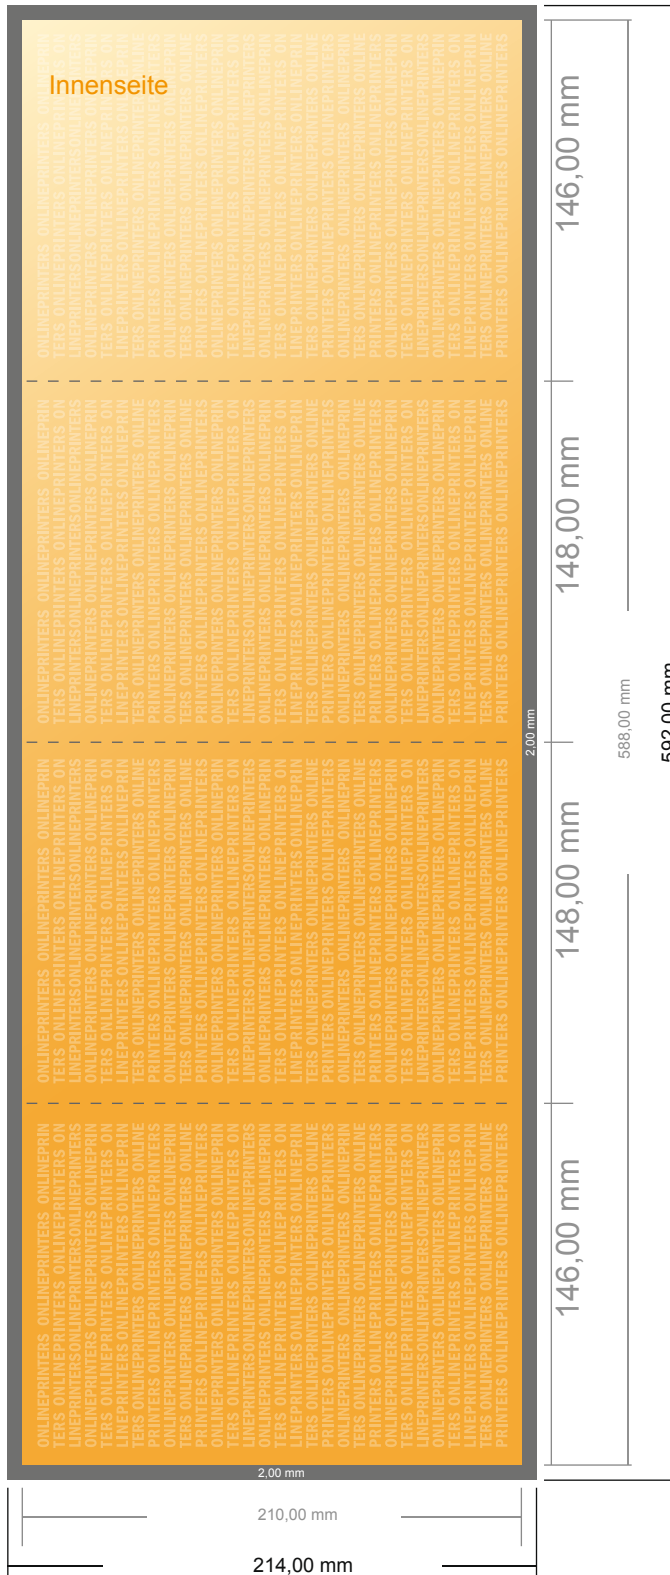

# Falzflyer Hochformat

DIN-A5 • Altarfalz (geschlossen) • 8 Seiten

- **Datenformat**  
(inkl. 2,00 mm Beschnitt):  
59,20 x 21,40 cm
- **Endformat (offen):**  
58,80 x 21,00 cm
- **Endformat (geschlossen):**  
14,80 x 21,00 cm
- **Sicherheitsabstand**  
4 mm: Abstand der Texte/  
Informationen zum Rand des  
Endformats, dies verhindert  
unerwünschten Anschnitt.

**Bitte beachten Sie:**

- Beschnittzugabe und Sicherheitsabstand wie angegeben anlegen.
- Hintergrundfarben, Bilder oder Grafiken bis an den Rand des Datenformates anlegen.
- Bei der Produktion können durch das Schneiden, Stanzen und Falzen Toleranzen auftreten.
- Diese Skizze ist nicht maßstabsgetreu.
- Druckdatenhinweise finden Sie unter dem Menüpunkt "Druckdaten" auf [www.onlineprinters.de](http://www.onlineprinters.de)