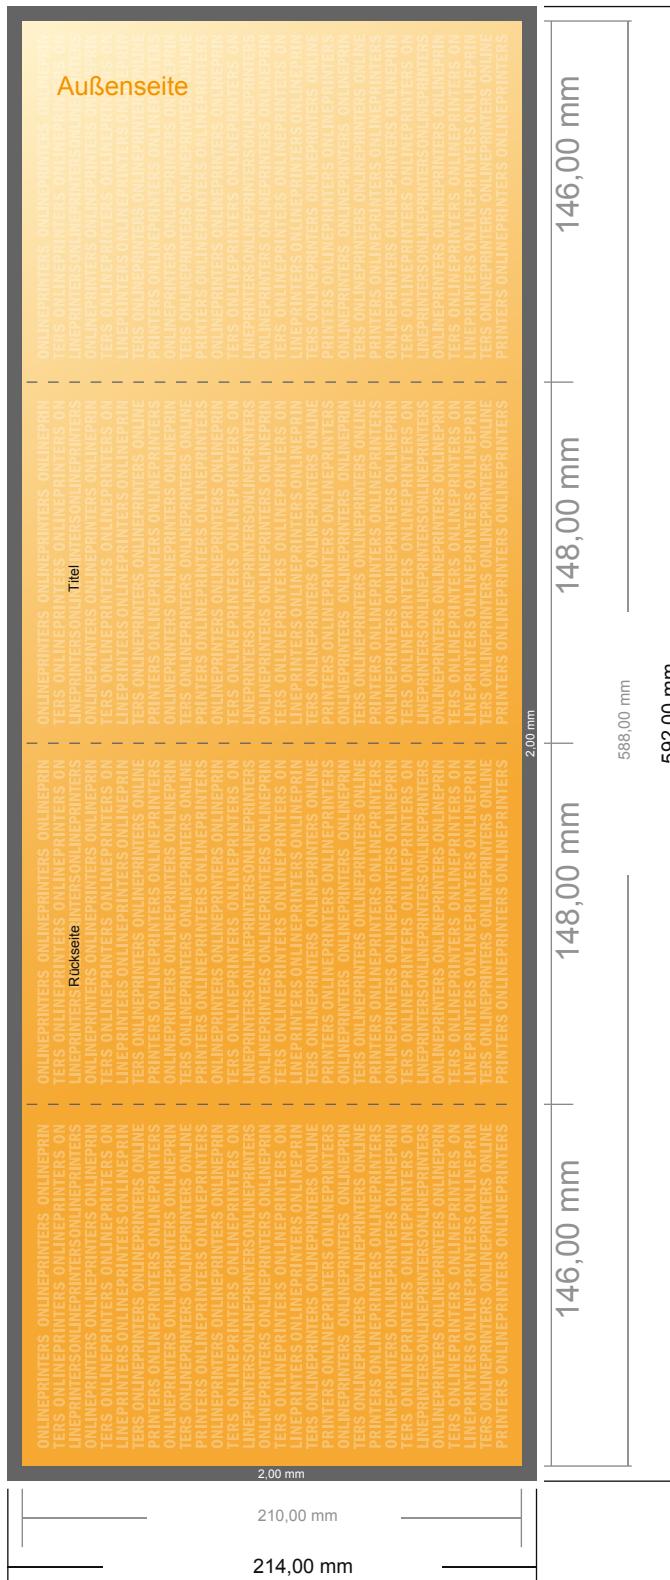

# Falzflyer Hochformat

DIN-A5 • Altarfalz (geschlossen) • 8 Seiten

- **Datenformat**  
(inkl. 2,00 mm Beschnitt):  
59,20 x 21,40 cm
- **Endformat (offen):**  
58,80 x 21,00 cm
- **Endformat (geschlossen):**  
14,80 x 21,00 cm
- **Sicherheitsabstand**  
4 mm: Abstand der Texte/  
Informationen zum Rand des  
Endformats, dies verhindert  
unerwünschten Anschnitt.

**Bitte beachten Sie:**

- Beschnittzugabe und Sicherheitsabstand wie angegeben anlegen.
- Hintergrundfarben, Bilder oder Grafiken bis an den Rand des Datenformates anlegen.
- Bei der Produktion können durch das Schneiden, Stanzen und Falzen Toleranzen auftreten.
- Diese Skizze ist nicht maßstabsgetreu.
- Druckdatenhinweise finden Sie unter dem Menüpunkt "Druckdaten" auf [www.onlineprinters.de](http://www.onlineprinters.de)