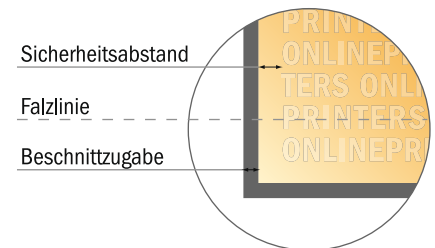

## Falzflyer Hochformat

DIN-A6 • 1-Bruch-Falz • 4 Seiten

- **Datenformat**  
(inkl. 2,00 mm Beschnitt):  
21,40 x 15,20 cm
- **Endformat (offen):**  
21,00 x 14,80 cm
- **Endformat (geschlossen):**  
10,50 x 14,80 cm
- **Sicherheitsabstand**  
4 mm: Abstand der Texte/  
Informationen zum Rand des  
Endformats, dies verhindert  
unerwünschten Anschnitt.

### Bitte beachten Sie:

- Beschnittzugabe und Sicherheitsabstand wie angegeben anlegen.
- Hintergrundfarben, Bilder oder Grafiken bis an den Rand des Datenformates anlegen.
- Bei der Produktion können durch das Schneiden, Stanzen und Falzen Toleranzen auftreten.
- Diese Skizze ist nicht maßstabsgetreu.
- Druckdatenhinweise finden Sie unter dem Menüpunkt "Druckdaten" auf [www.onlineprinters.de](http://www.onlineprinters.de)

# Falzflyer Hochformat

DIN-A6 • 1-Bruch-Falz • 4 Seiten

- **Datenformat**  
(inkl. 2,00 mm Beschnitt):  
21,40 x 15,20 cm
- **Endformat (offen):**  
21,00 x 14,80 cm
- **Endformat (geschlossen):**  
10,50 x 14,80 cm
- **Sicherheitsabstand**  
4 mm: Abstand der Texte/  
Informationen zum Rand des  
Endformats, dies verhindert  
unerwünschten Anschnitt.