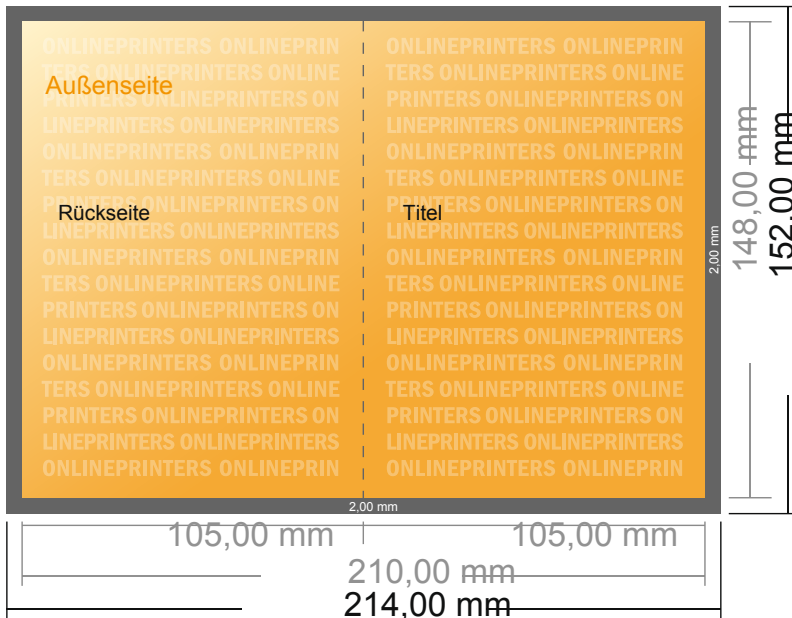

## Falzflyer Hochformat

DIN-A6 • 1-Bruch-Falz • 4 Seiten

- **Datenformat**  
(inkl. 2,00 mm Beschnitt):  
21,40 x 15,20 cm
- **Endformat (offen):**  
21,00 x 14,80 cm
- **Endformat (geschlossen):**  
10,50 x 14,80 cm
- **Sicherheitsabstand**  
4 mm: Abstand der Texte/  
Informationen zum Rand des  
Endformats, dies verhindert  
unerwünschten Anschnitt.

### Bitte beachten Sie:

- Beschnittzugabe und Sicherheitsabstand wie angegeben anlegen.
- Hintergrundfarben, Bilder oder Grafiken bis an den Rand des Datenformates anlegen.
- Bei der Produktion können durch das Schneiden, Stanzen und Falzen Toleranzen auftreten.
- Diese Skizze ist nicht maßstabsgetreu.
- Druckdatenhinweise finden Sie unter dem Menüpunkt "Druckdaten" auf [www.onlineprinters.de](http://www.onlineprinters.de)

# Falzflyer Hochformat

DIN-A6 • 1-Bruch-Falz • 4 Seiten

- **Datenformat**  
(inkl. 2,00 mm Beschnitt):  
21,40 x 15,20 cm
- **Endformat (offen):**  
21,00 x 14,80 cm
- **Endformat (geschlossen):**  
10,50 x 14,80 cm
- **Sicherheitsabstand**  
4 mm: Abstand der Texte/  
Informationen zum Rand des  
Endformats, dies verhindert  
unerwünschten Anschnitt.

## Bitte beachten Sie:

- Beschnittzugabe und Sicherheitsabstand wie angegeben anlegen.
- Hintergrundfarben, Bilder oder Grafiken bis an den Rand des Datenformates anlegen.
- Bei der Produktion können durch das Schneiden, Stanzen und Falzen Toleranzen auftreten.
- Diese Skizze ist nicht maßstabsgetreu.
- Druckdatenhinweise finden Sie unter dem Menüpunkt "Druckdaten" auf [www.onlineprinters.de](http://www.onlineprinters.de)