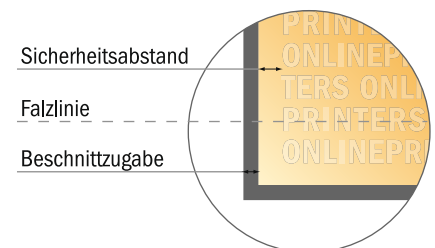

## Falzflyer Hochformat

DIN-A6 • 1-Bruch-Falz • 4 Seiten

- **Datenformat**  
(inkl. 2,00 mm Beschnitt):  
21,40 x 15,20 cm
- **Endformat (offen):**  
21,00 x 14,80 cm
- **Endformat (geschlossen):**  
10,50 x 14,80 cm
- **Sicherheitsabstand**  
4 mm: Abstand der Texte/  
Informationen zum Rand des  
Endformats, dies verhindert  
unerwünschten Anschnitt.

### Bitte beachten Sie:

- Beschnittzugabe und Sicherheitsabstand wie angegeben anlegen.
- Hintergrundfarben, Bilder oder Grafiken bis an den Rand des Datenformates anlegen.
- Bei der Produktion können durch das Schneiden, Stanzen und Falzen Toleranzen auftreten.
- Diese Skizze ist nicht maßstabsgetreu.
- Druckdatenhinweise finden Sie unter dem Menüpunkt "Druckdaten" auf [www.onlineprinters.de](http://www.onlineprinters.de)

# Falzflyer Hochformat

DIN-A6 • 1-Bruch-Falz • 4 Seiten

- **Datenformat**  
(inkl. 2,00 mm Beschnitt):  
21,40 x 15,20 cm
- **Endformat (offen):**  
21,00 x 14,80 cm
- **Endformat (geschlossen):**  
10,50 x 14,80 cm
- **Sicherheitsabstand**  
4 mm: Abstand der Texte/  
Informationen zum Rand des  
Endformats, dies verhindert  
unerwünschten Anschnitt.