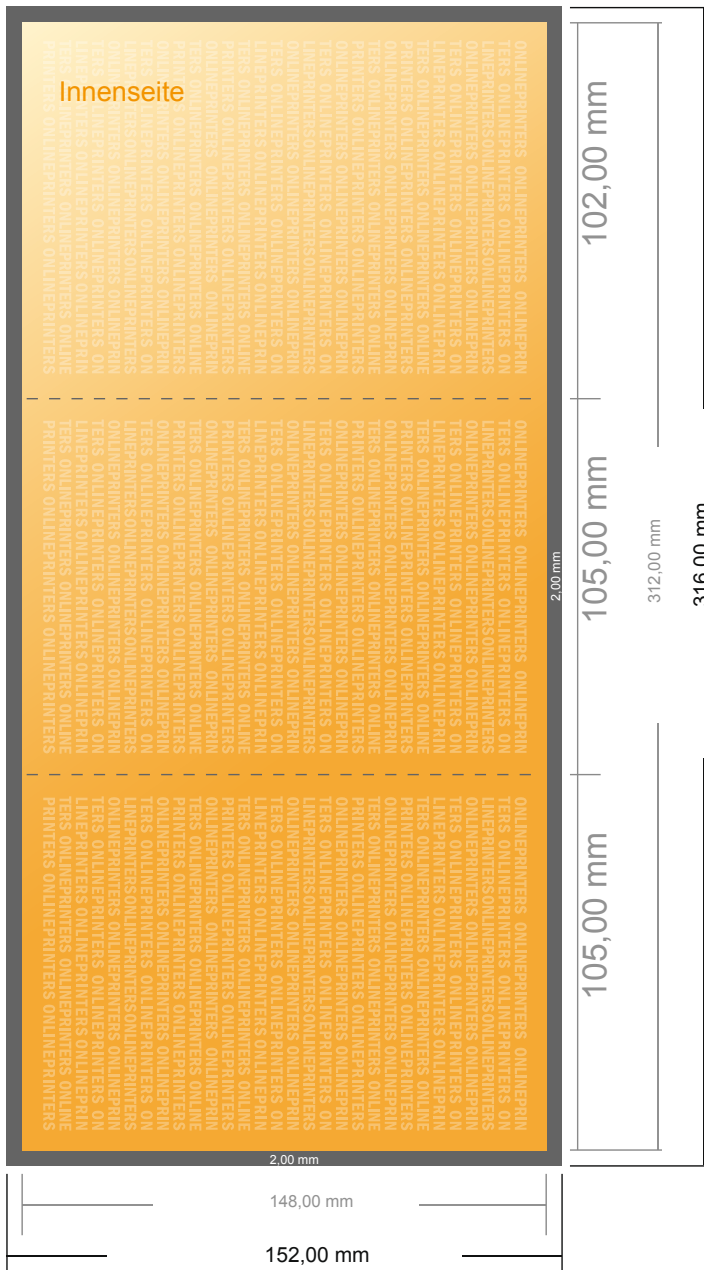

Falzflyer Hochformat

DIN-A6 • Wickelfalz • 6 Seiten

- **Datenformat**
(inkl. 2,00 mm Beschnitt):
31,60 x 15,20 cm
- **Endformat (offen):**
31,20 x 14,80 cm
- **Endformat (geschlossen):**
10,50 x 14,80 cm
- **Sicherheitsabstand**
4 mm: Abstand der Texte/
Informationen zum Rand des
Endformats, dies verhindert
unerwünschten Anschnitt.

Bitte beachten Sie:

- Beschnittzugabe und Sicherheitsabstand wie angegeben anlegen.
- Hintergrundfarben, Bilder oder Grafiken bis an den Rand des Datenformates anlegen.
- Bei der Produktion können durch das Schneiden, Stanzen und Falzen Toleranzen auftreten.
- Diese Skizze ist nicht maßstabsgetreu.
- Druckdatenhinweise finden Sie unter dem Menüpunkt "Druckdaten" auf www.onlineprinters.de