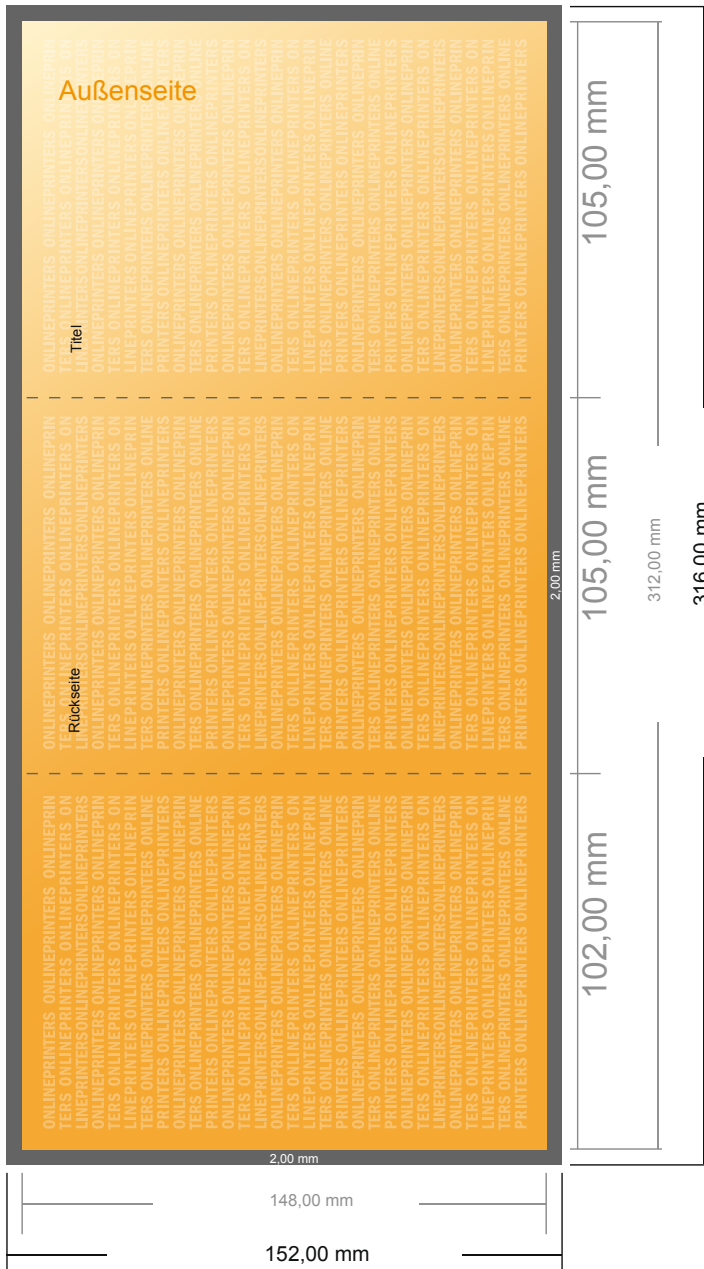

Falzflyer Hochformat

DIN-A6 • Wickelfalz • 6 Seiten

- **Datenformat**
(inkl. 2,00 mm Beschnitt):
31,60 x 15,20 cm
- **Endformat (offen):**
31,20 x 14,80 cm
- **Endformat (geschlossen):**
10,50 x 14,80 cm
- **Sicherheitsabstand**
4 mm: Abstand der Texte/
Informationen zum Rand des
Endformats, dies verhindert
unerwünschten Anschnitt.

Bitte beachten Sie:

- Beschnittzugabe und Sicherheitsabstand wie angegeben anlegen.
- Hintergrundfarben, Bilder oder Grafiken bis an den Rand des Datenformates anlegen.
- Bei der Produktion können durch das Schneiden, Stanzen und Falzen Toleranzen auftreten.
- Diese Skizze ist nicht maßstabsgetreu.
- Druckdatenhinweise finden Sie unter dem Menüpunkt "Druckdaten" auf www.onlineprinters.de