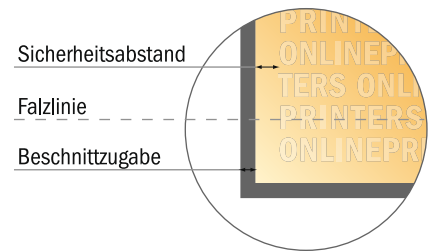

Bitte beachten Sie:

- Beschnittzugabe und Sicherheitsabstand wie angegeben anlegen.
- Hintergrundfarben, Bilder oder Grafiken bis an den Rand des Datenformates anlegen.
- Bei der Produktion können durch das Schneiden, Stanzen und Falzen Toleranzen auftreten.
- Diese Skizze ist nicht maßstabsgetreu.
- Druckdatenhinweise finden Sie unter dem Menüpunkt "Druckdaten" auf www.onlineprinters.de

Falzflyer Hochformat

DIN-A6 • Wickelfalz • 6 Seiten

- **Datenformat**
(inkl. 2,00 mm Beschnitt):
31,60 x 15,20 cm
- **Endformat (offen):**
31,20 x 14,80 cm
- **Endformat (geschlossen):**
10,50 x 14,80 cm
- **Sicherheitsabstand**
4 mm: Abstand der Texte/
Informationen zum Rand des
Endformats, dies verhindert
unerwünschten Anschnitt.