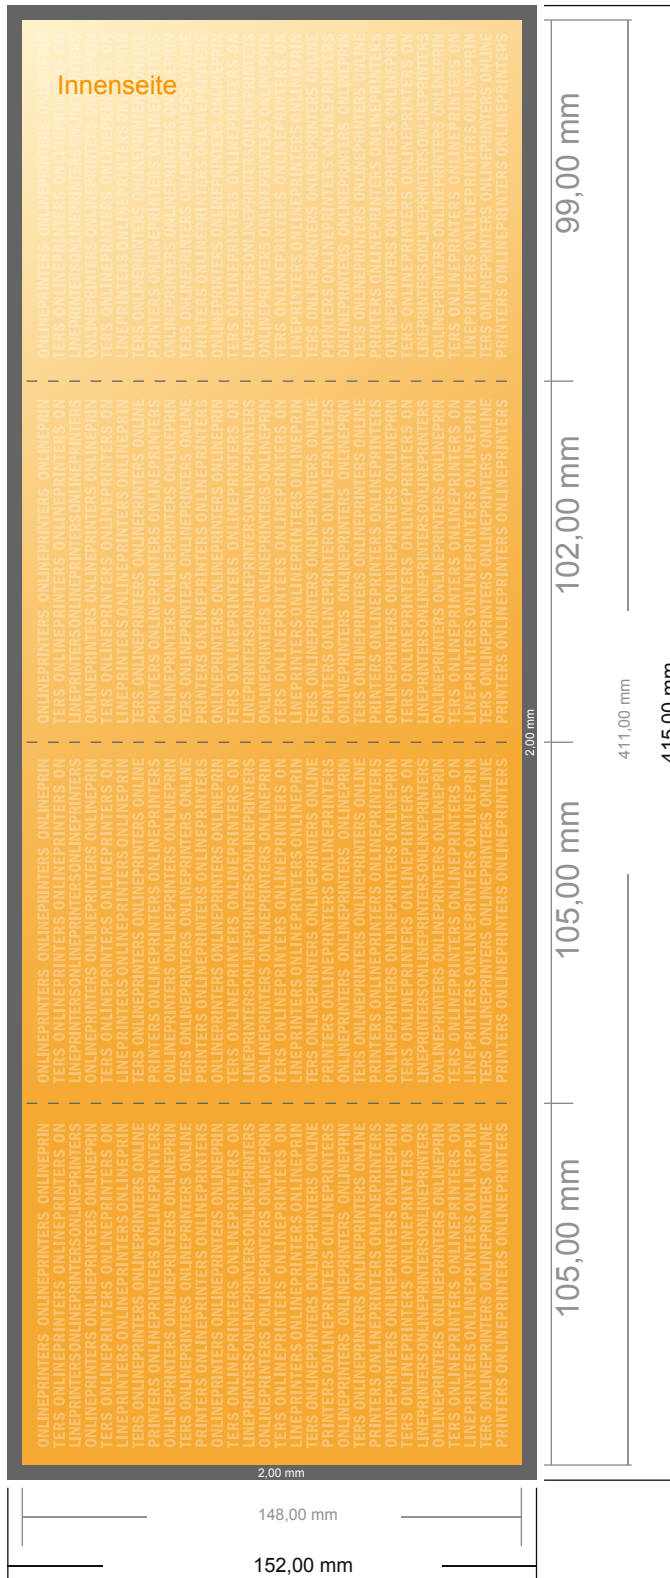

Falzflyer Hochformat

DIN-A6 • Wickelfalz • 8 Seiten

- **Datenformat**
(inkl. 2,00 mm Beschnitt):
41,50 x 15,20 cm
- **Endformat (offen):**
41,10 x 14,80 cm
- **Endformat (geschlossen):**
10,50 x 14,80 cm
- **Sicherheitsabstand**
4 mm: Abstand der Texte/
Informationen zum Rand des
Endformats, dies verhindert
unerwünschten Anschnitt.

Bitte beachten Sie:

- Beschnittzugabe und Sicherheitsabstand wie angegeben anlegen.
- Hintergrundfarben, Bilder oder Grafiken bis an den Rand des Datenformates anlegen.
- Bei der Produktion können durch das Schneiden, Stanzen und Falzen Toleranzen auftreten.
- Diese Skizze ist nicht maßstabsgetreu.
- Druckdatenhinweise finden Sie unter dem Menüpunkt "Druckdaten" auf www.onlineprinters.de