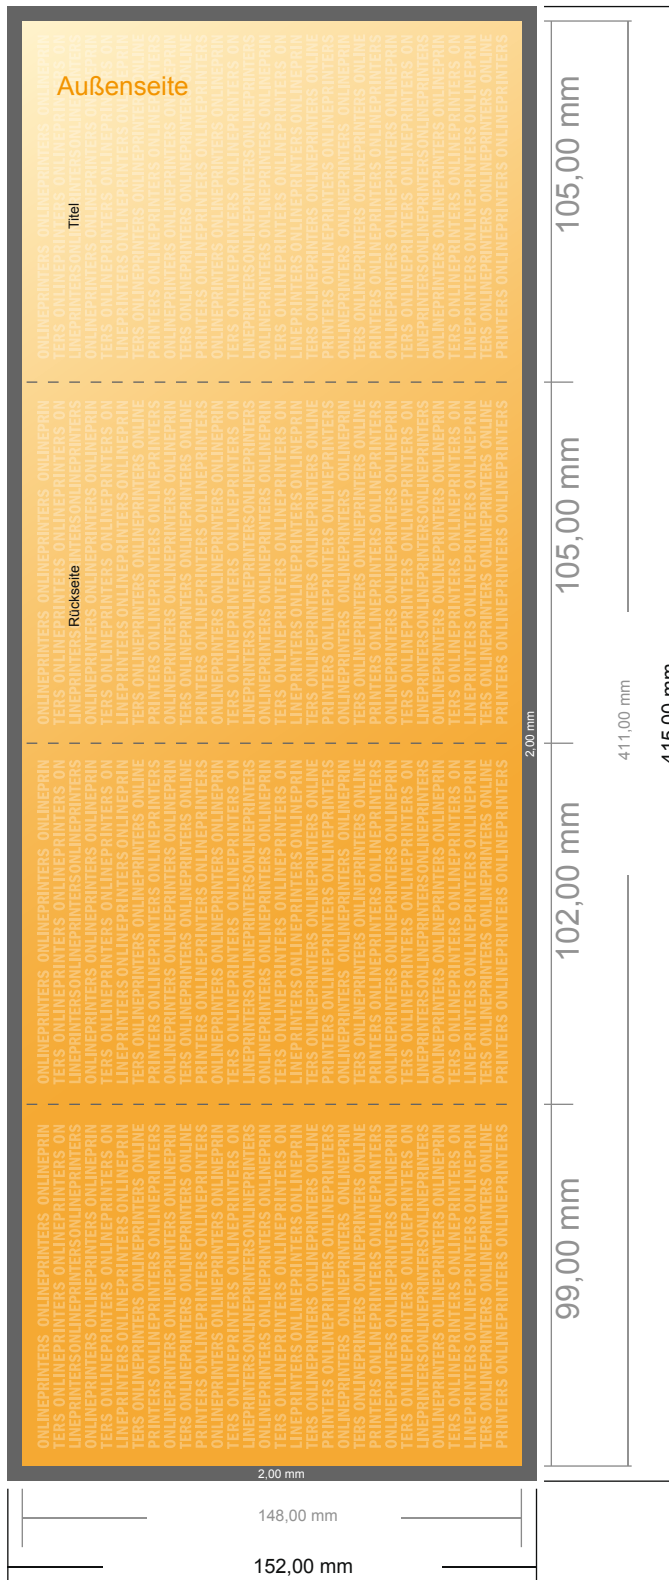

Falzflyer Hochformat

DIN-A6 • Wickelfalz • 8 Seiten

- **Datenformat**
(inkl. 2,00 mm Beschnitt):
41,50 x 15,20 cm
- **Endformat (offen):**
41,10 x 14,80 cm
- **Endformat (geschlossen):**
10,50 x 14,80 cm
- **Sicherheitsabstand**
4 mm: Abstand der Texte/
Informationen zum Rand des
Endformats, dies verhindert
unerwünschten Anschnitt.

Bitte beachten Sie:

- Beschnittzugabe und Sicherheitsabstand wie angegeben anlegen.
- Hintergrundfarben, Bilder oder Grafiken bis an den Rand des Datenformates anlegen.
- Bei der Produktion können durch das Schneiden, Stanzen und Falzen Toleranzen auftreten.
- Diese Skizze ist nicht maßstabsgetreu.
- Druckdatenhinweise finden Sie unter dem Menüpunkt "Druckdaten" auf www.onlineprinters.de