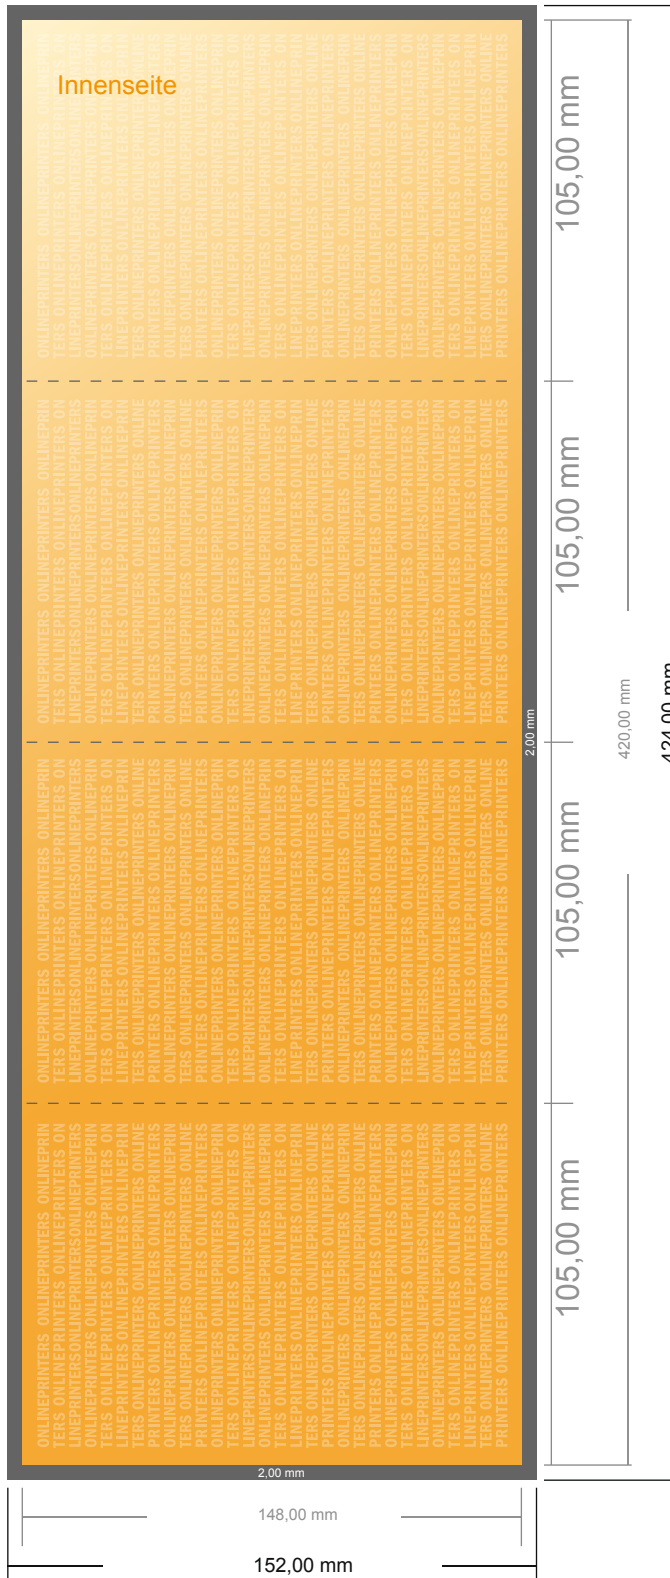

Falzflyer Hochformat

DIN-A6 • Doppelparallelfalz • 8 Seiten

- **Datenformat**
(inkl. 2,00 mm Beschnitt):
42,40 x 15,20 cm
- **Endformat (offen):**
42,00 x 14,80 cm
- **Endformat (geschlossen):**
10,50 x 14,80 cm
- **Sicherheitsabstand**
4 mm: Abstand der Texte/
Informationen zum Rand des
Endformats, dies verhindert
unerwünschten Anschnitt.

Bitte beachten Sie:

- Beschnittzugabe und Sicherheitsabstand wie angegeben anlegen.
- Hintergrundfarben, Bilder oder Grafiken bis an den Rand des Datenformates anlegen.
- Bei der Produktion können durch das Schneiden, Stanzen und Falzen Toleranzen auftreten.
- Diese Skizze ist nicht maßstabsgetreu.
- Druckdatenhinweise finden Sie unter dem Menüpunkt "Druckdaten" auf www.onlineprinters.de