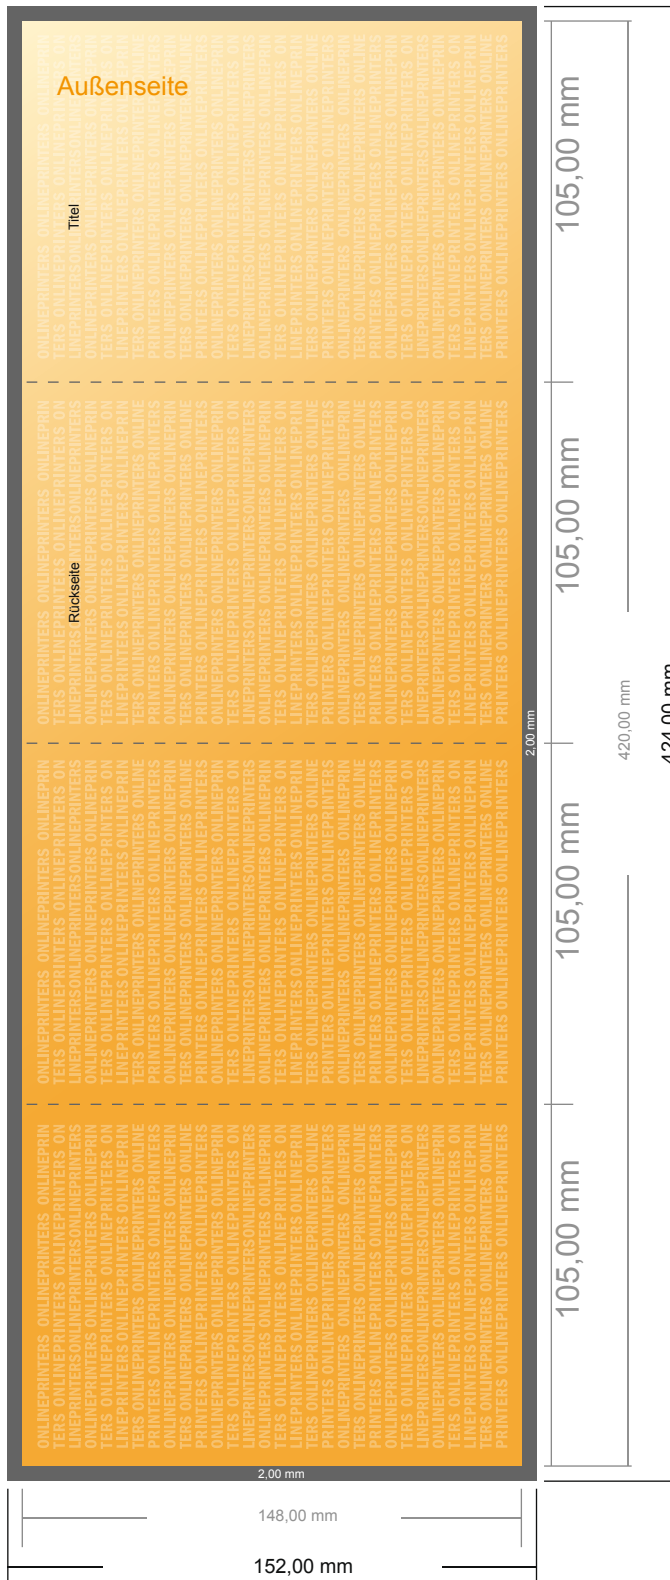

Falzflyer Hochformat

DIN-A6 • Doppelparallelfalz • 8 Seiten

- **Datenformat**
(inkl. 2,00 mm Beschnitt):
42,40 x 15,20 cm
- **Endformat (offen):**
42,00 x 14,80 cm
- **Endformat (geschlossen):**
10,50 x 14,80 cm
- **Sicherheitsabstand**
4 mm: Abstand der Texte/
Informationen zum Rand des
Endformats, dies verhindert
unerwünschten Anschnitt.

Bitte beachten Sie:

- Beschnittzugabe und Sicherheitsabstand wie angegeben anlegen.
- Hintergrundfarben, Bilder oder Grafiken bis an den Rand des Datenformates anlegen.
- Bei der Produktion können durch das Schneiden, Stanzen und Falzen Toleranzen auftreten.
- Diese Skizze ist nicht maßstabsgetreu.
- Druckdatenhinweise finden Sie unter dem Menüpunkt "Druckdaten" auf www.onlineprinters.de