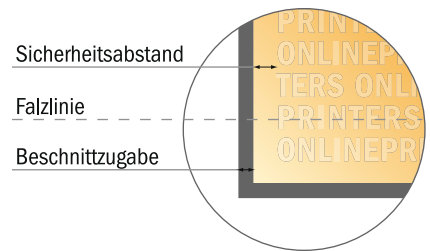

Bitte beachten Sie:

- Beschnittzugabe und Sicherheitsabstand wie angegeben anlegen.
- Hintergrundfarben, Bilder oder Grafiken bis an den Rand des Datenformates anlegen.
- Bei der Produktion können durch das Schneiden, Stanzen und Falzen Toleranzen auftreten.
- Diese Skizze ist nicht maßstabsgetreu.
- Druckdatenhinweise finden Sie unter dem Menüpunkt "Druckdaten" auf www.onlineprinters.de

Falzflyer Hochformat

DIN-A6 • Doppelparallelfalz • 8 Seiten

- **Datenformat**
(inkl. 2,00 mm Beschnitt):
42,40 x 15,20 cm
- **Endformat (offen):**
42,00 x 14,80 cm
- **Endformat (geschlossen):**
10,50 x 14,80 cm
- **Sicherheitsabstand**
4 mm: Abstand der Texte/
Informationen zum Rand des
Endformats, dies verhindert
unerwünschten Anschnitt.