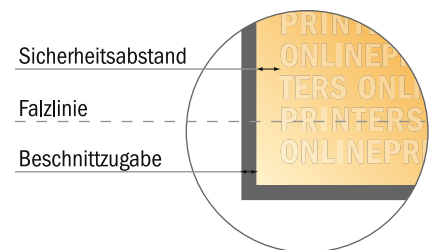

Falzflyer Hochformat

DIN-A6 • Doppelparallelfalz • 8 Seiten

- **Datenformat**
(inkl. 2,00 mm Beschnitt):
42,40 x 15,20 cm
- **Endformat (offen):**
42,00 x 14,80 cm
- **Endformat (geschlossen):**
10,50 x 14,80 cm
- **Sicherheitsabstand**
4 mm: Abstand der Texte/
Informationen zum Rand des
Endformats, dies verhindert
unerwünschten Anschnitt.

Bitte beachten Sie:

- Beschnittzugabe und Sicherheitsabstand wie angegeben anlegen.
- Hintergrundfarben, Bilder oder Grafiken bis an den Rand des Datenformates anlegen.
- Bei der Produktion können durch das Schneiden, Stanzen und Falzen Toleranzen auftreten.
- Diese Skizze ist nicht maßstabsgetreu.
- Druckdatenhinweise finden Sie unter dem Menüpunkt "Druckdaten" auf www.onlineprinters.de