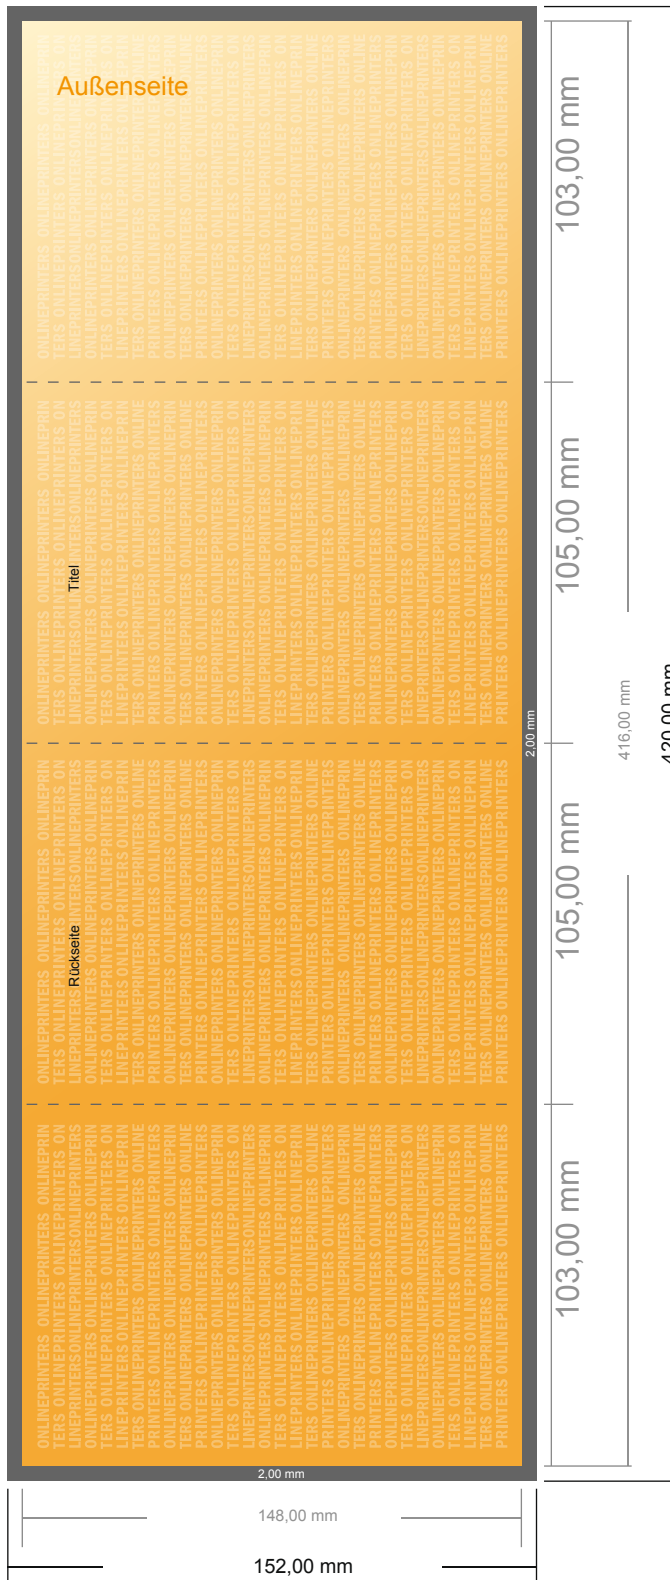

# Falzflyer Hochformat

DIN-A6 • Altarfalz (geschlossen) • 8 Seiten

- **Datenformat**  
(inkl. 2,00 mm Beschnitt):  
42,00 x 15,20 cm
- **Endformat (offen):**  
41,60 x 14,80 cm
- **Endformat (geschlossen):**  
10,50 x 14,80 cm
- **Sicherheitsabstand**  
4 mm: Abstand der Texte/  
Informationen zum Rand des  
Endformats, dies verhindert  
unerwünschten Anschnitt.

**Bitte beachten Sie:**

- Beschnittzugabe und Sicherheitsabstand wie angegeben anlegen.
- Hintergrundfarben, Bilder oder Grafiken bis an den Rand des Datenformates anlegen.
- Bei der Produktion können durch das Schneiden, Stanzen und Falzen Toleranzen auftreten.
- Diese Skizze ist nicht maßstabsgetreu.
- Druckdatenhinweise finden Sie unter dem Menüpunkt "Druckdaten" auf [www.onlineprinters.de](http://www.onlineprinters.de)