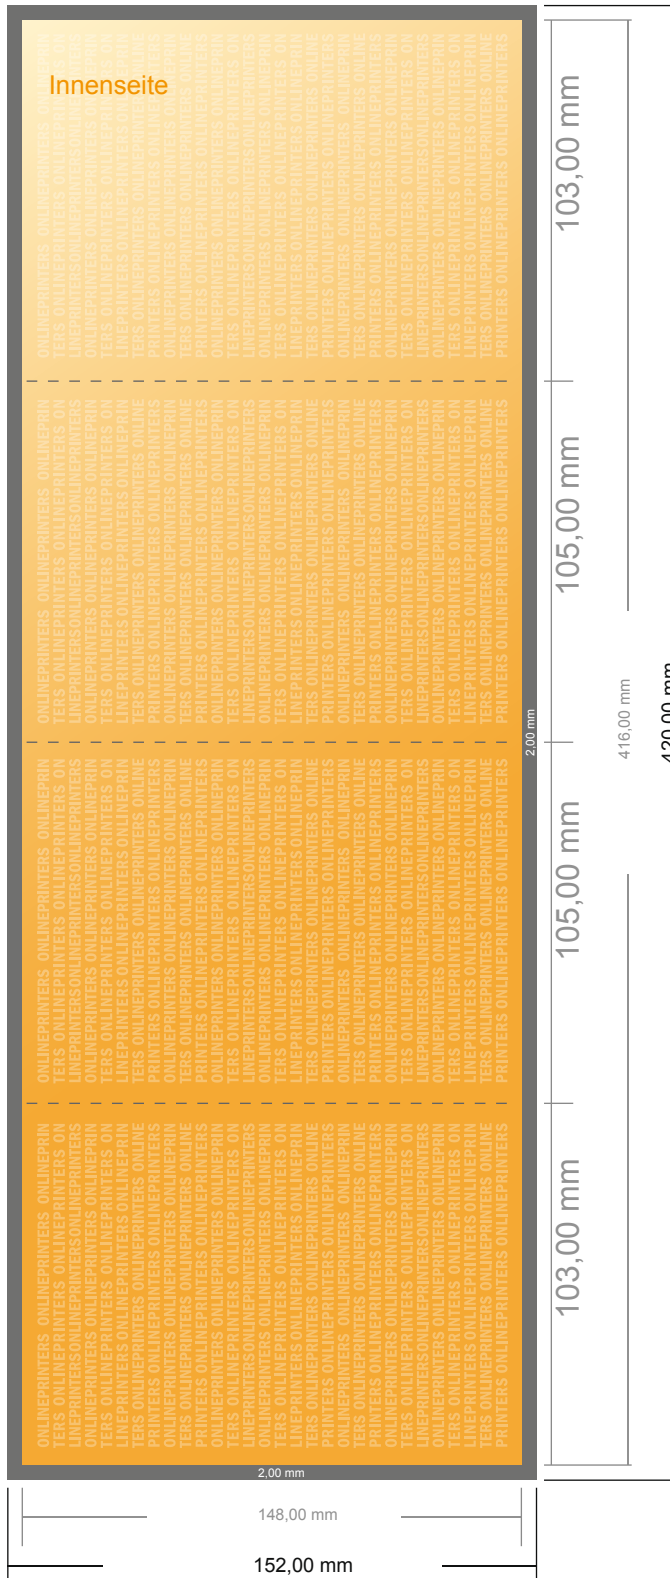

# Falzflyer Hochformat

DIN-A6 • Altarfalz (geschlossen) • 8 Seiten

- **Datenformat**  
(inkl. 2,00 mm Beschnitt):  
42,00 x 15,20 cm
- **Endformat (offen):**  
41,60 x 14,80 cm
- **Endformat (geschlossen):**  
10,50 x 14,80 cm
- **Sicherheitsabstand**  
4 mm: Abstand der Texte/  
Informationen zum Rand des  
Endformats, dies verhindert  
unerwünschten Anschnitt.

**Bitte beachten Sie:**

- Beschnittzugabe und Sicherheitsabstand wie angegeben anlegen.
- Hintergrundfarben, Bilder oder Grafiken bis an den Rand des Datenformates anlegen.
- Bei der Produktion können durch das Schneiden, Stanzen und Falzen Toleranzen auftreten.
- Diese Skizze ist nicht maßstabsgetreu.
- Druckdatenhinweise finden Sie unter dem Menüpunkt "Druckdaten" auf [www.onlineprinters.de](http://www.onlineprinters.de)