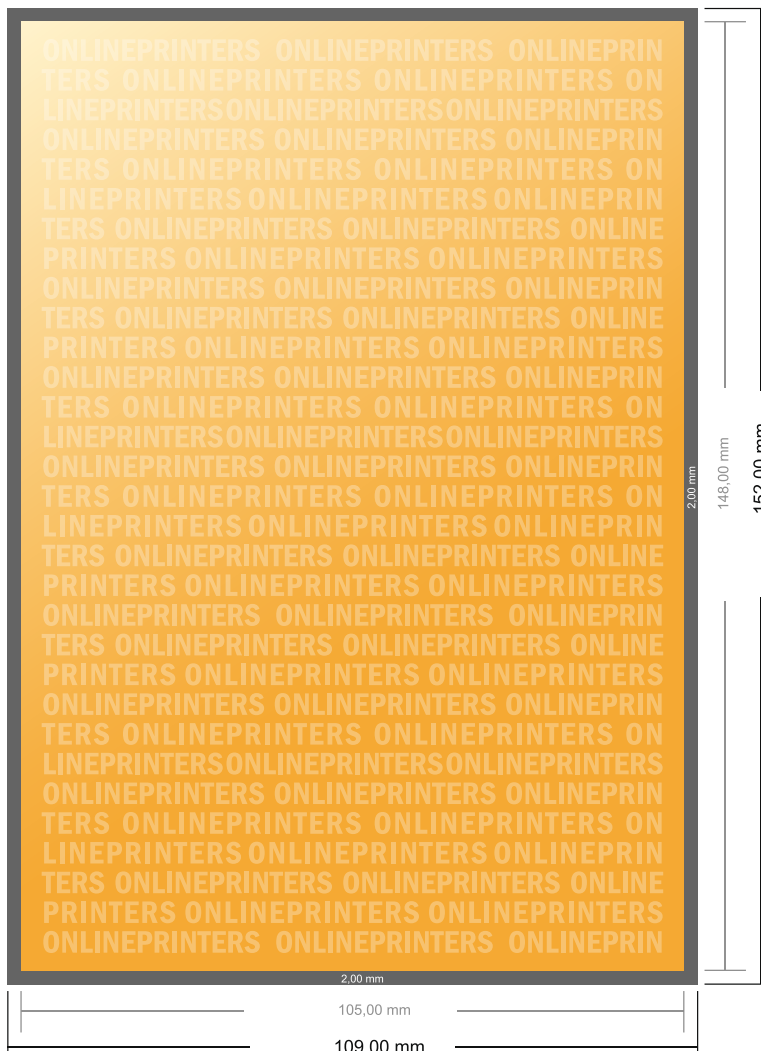

# Flyers en papier éco/naturel

DIN-A6

- Format de données :  
(incl. 2,00 mm fond perdu):  
10,90 x 15,20 cm
- Format final :  
10,50 x 14,80 cm
- **Distance de sécurité**  
4 mm: distance entre le texte/les informations et le bord du format final. Ceci empêche d'entamer le motif.

## Remarque :

- Prévoir une marge de sécurité comme indiqué.
- Placer les couleurs de fond, images ou graphiques jusqu'au bord du format de données.
- Lors de la production, il peut y avoir des tolérances suite à la découpe ou au pli.
- Cette ébauche n'est pas à l'échelle.
- Vous trouverez des indications sur les données d'impression sous la catégorie "Données d'impression" sur [www.onlineprinters.fr](http://www.onlineprinters.fr)