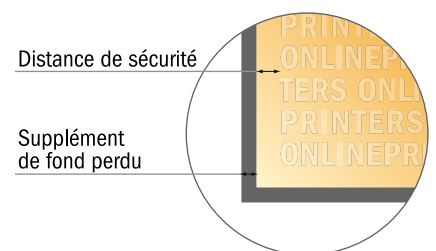

# Flyers en papier éco/naturel

DIN-A6

- Format de données :  
(incl. 2,00 mm fond perdu):  
10,90 x 15,20 cm
- Format final :  
10,50 x 14,80 cm
- **Distance de sécurité**  
4 mm: distance entre le texte/les informations et le bord du format final. Ceci empêche d'entamer le motif.

## Remarque :

- Prévoir une marge de sécurité comme indiqué.
- Placer les couleurs de fond, images ou graphiques jusqu'au bord du format de données.
- Lors de la production, il peut y avoir des tolérances suite à la découpe ou au pli.
- Cette ébauche n'est pas à l'échelle.
- Vous trouverez des indications sur les données d'impression sous la catégorie "Données d'impression" sur [www.onlineprinters.fr](http://www.onlineprinters.fr)