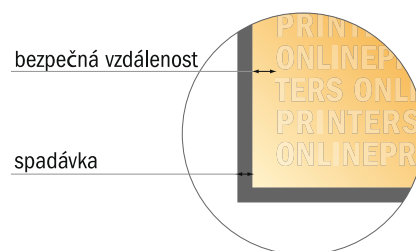

## Letáky - ekologické/přírodní papíry

A5

- Formát dat  
(vč. 2,00 mm ořezu):  
15,20 × 21,40 cm
- Konečný formát:  
14,80 × 21,00 cm
- **Bezpečná vzdálenost**  
4 mm: Mezera mezi texty/  
informacemi a okrajem konečného  
formátu, předcházející  
nežádoucímu oříznutí.

## Mějte prosím na paměti:

- Zadejte prosím spadávku a bezpečnou vzdálenost dle uvedených pokynů.
- Barvy pozadí, obrázky nebo grafické prvky rozvrhněte až po okraj daného formátu.
- Při výrobě může docházet ke vzniku tolerancí z důvodu ořezávání, vysekávání a skládání.
- Tento nááres není proveden v přesném měřítku.
- Pokyny ohledně tiskových dat naleznete pod bodem nabídky Tisková data na webu [www.onlineprinters.cz](http://www.onlineprinters.cz).