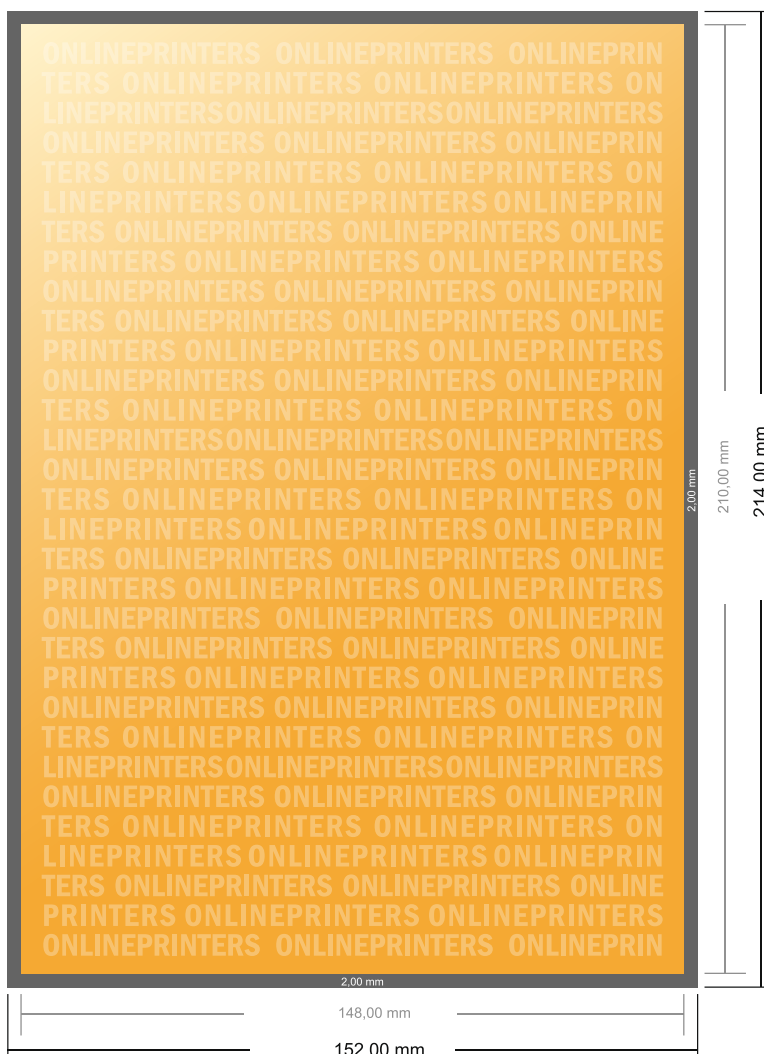

Flyers en papier éco/naturel

DIN-A5

- Format de données :
(incl. 2,00 mm fond perdu):
15,20 x 21,40 cm
- Format final :
14,80 x 21,00 cm
- **Distance de sécurité**
4 mm: distance entre le texte/les informations et le bord du format final. Ceci empêche d'entamer le motif.

Remarque :

- Prévoir une marge de sécurité comme indiqué.
- Placer les couleurs de fond, images ou graphiques jusqu'au bord du format de données.
- Lors de la production, il peut y avoir des tolérances suite à la découpe ou au pli.
- Cette ébauche n'est pas à l'échelle.
- Vous trouverez des indications sur les données d'impression sous la catégorie "Données d'impression" sur www.onlineprinters.fr