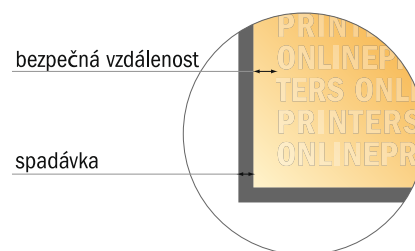

Letáky - ekologické/přírodní papíry

A4

- **Formát dat**
(vč. 2,00 mm ořezu):
21,40 × 30,10 cm
- **Konečný formát:**
21,00 × 29,70 cm
- **Bezpečná vzdálenost**
4 mm: Mezera mezi texty/
informacemi a okrajem konečného
formátu, předcházející
nežádoucímu oříznutí.

**Mějte prosím na paměti:**

- Zadejte prosím spadávku a bezpečnou vzdálenost dle uvedených pokynů.
- Barvy pozadí, obrázky nebo grafické prvky rozvrhněte až po okraj daného formátu.
- Při výrobě může docházet ke vzniku tolerancí z důvodu ořezávání, vysekávání a skládání.
- Tento nááres není proveden v přesném měřítku.
- Pokyny ohledně tiskových dat naleznete pod bodem nabídky Tisková data na webu www.onlineprinters.cz.