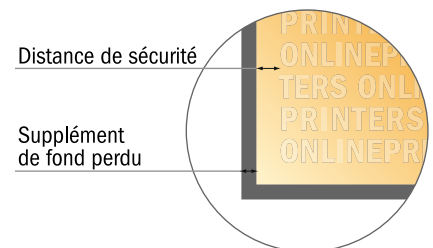

# Flyers en papier éco/naturel

DIN-A4 moitié

- Format de données : (incl. 2,00 mm fond perdu): 10,70 x 30,10 cm
- Format final : 10,30 x 29,70 cm
- **Distance de sécurité**  
4 mm: distance entre le texte/les informations et le bord du format final. Ceci empêche d'entamer le motif.

## Remarque :

- Prévoir une marge de sécurité comme indiqué.
- Placer les couleurs de fond, images ou graphiques jusqu'au bord du format de données.
- Lors de la production, il peut y avoir des tolérances suite à la découpe ou au pli.
- Cette ébauche n'est pas à l'échelle.
- Vous trouverez des indications sur les données d'impression sous la catégorie "Données d'impression" sur [www.onlineprinters.fr](http://www.onlineprinters.fr)