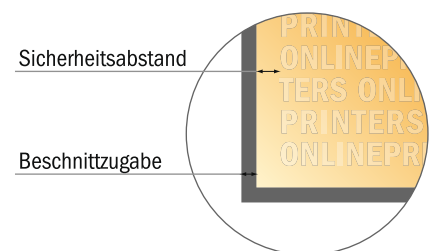

## Flyer Öko-/Naturpapiere

Maxi

- **Datenformat**  
(inkl. 2,00 mm Beschnitt):  
12,90 x 23,90 cm
- **Endformat:**  
12,50 x 23,50 cm
- **Sicherheitsabstand**  
4 mm: Abstand der Texte/  
Informationen zum Rand des  
Endformats, dies verhindert  
unerwünschten Anschnitt.

**Bitte beachten Sie:**

- Beschnittzugabe und Sicherheitsabstand wie angegeben anlegen.
- Hintergrundfarben, Bilder oder Grafiken bis an den Rand des Datenformates anlegen.
- Bei der Produktion können durch das Schneiden, Stanzen und Falzen Toleranzen auftreten.
- Diese Skizze ist nicht maßstabsgetreu.
- Druckdatenhinweise finden Sie unter dem Menüpunkt "Druckdaten" auf [www.onlineprinters.de](http://www.onlineprinters.de)