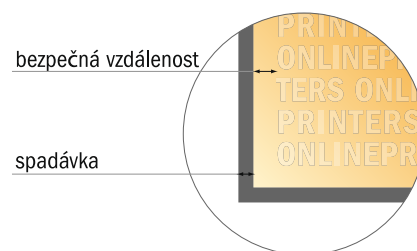

Letáky - ekologické/přírodní papíry

Art Size

- Formát dat
(vč. 2,00 mm ořezu):
21,40 × 28,40 cm
- Konečný formát:
21,00 × 28,00 cm
- **Bezpečná vzdálenost**
4 mm: Mezera mezi texty/
informacemi a okrajem konečného
formátu, předcházející
nežádoucímu oříznutí.

Mějte prosím na paměti:

- Zadejte prosím spadávku a bezpečnou vzdálenost dle uvedených pokynů.
- Barvy pozadí, obrázky nebo grafické prvky rozvrhněte až po okraj daného formátu.
- Při výrobě může docházet ke vzniku tolerancí z důvodu ořezávání, vysekávání a skládání.
- Tento náskres není proveden v přesném měřítku.
- Pokyny ohledně tiskových dat naleznete pod bodem nabídky Tisková data na webu www.onlineprinters.cz.