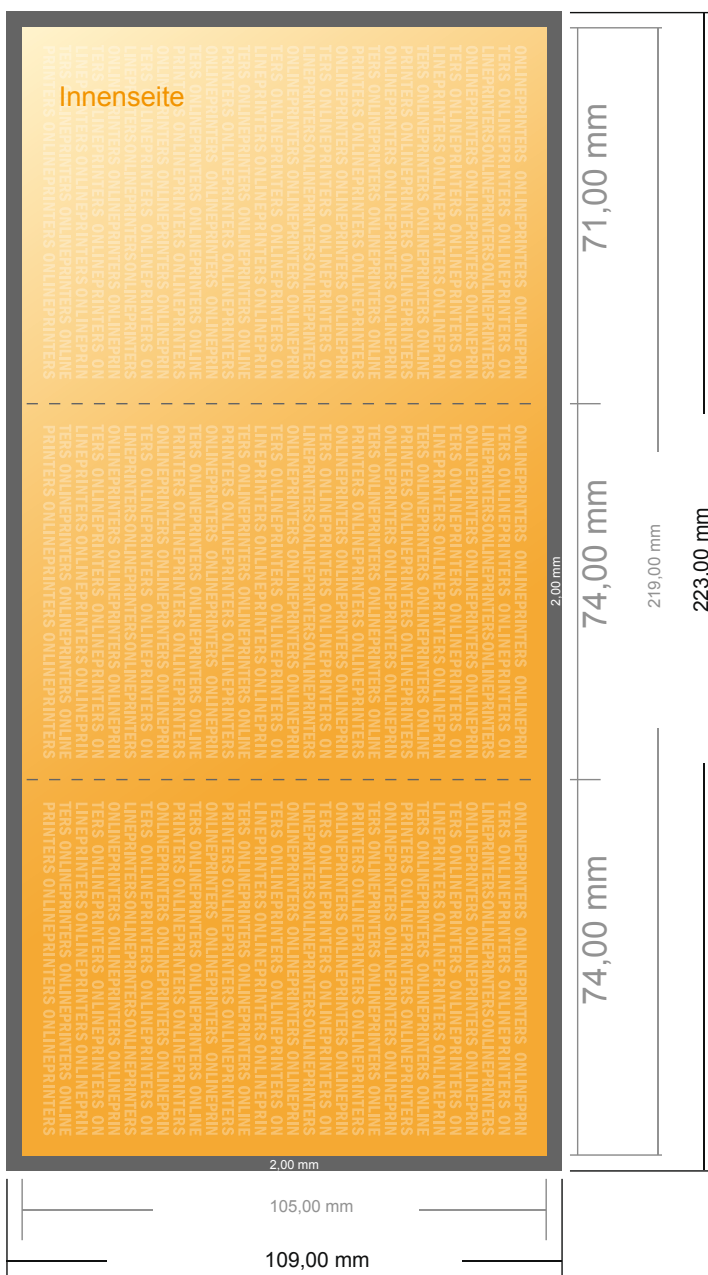

Falzflyer Hochformat

DIN-A7 • Wickelfalz • 6 Seiten

- **Datenformat**
(inkl. 2,00 mm Beschnitt):
22,30 x 10,90 cm
- **Endformat (offen):**
21,90 x 10,50 cm
- **Endformat (geschlossen):**
7,40 x 10,50 cm
- **Sicherheitsabstand**
4 mm: Abstand der Texte/
Informationen zum Rand des
Endformats, dies verhindert
unerwünschten Anschnitt.

Bitte beachten Sie:

- Beschnittzugabe und Sicherheitsabstand wie angegeben anlegen.
- Hintergrundfarben, Bilder oder Grafiken bis an den Rand des Datenformates anlegen.
- Bei der Produktion können durch das Schneiden, Stanzen und Falzen Toleranzen auftreten.
- Diese Skizze ist nicht maßstabsgetreu.
- Druckdatenhinweise finden Sie unter dem Menüpunkt "Druckdaten" auf www.onlineprinters.de