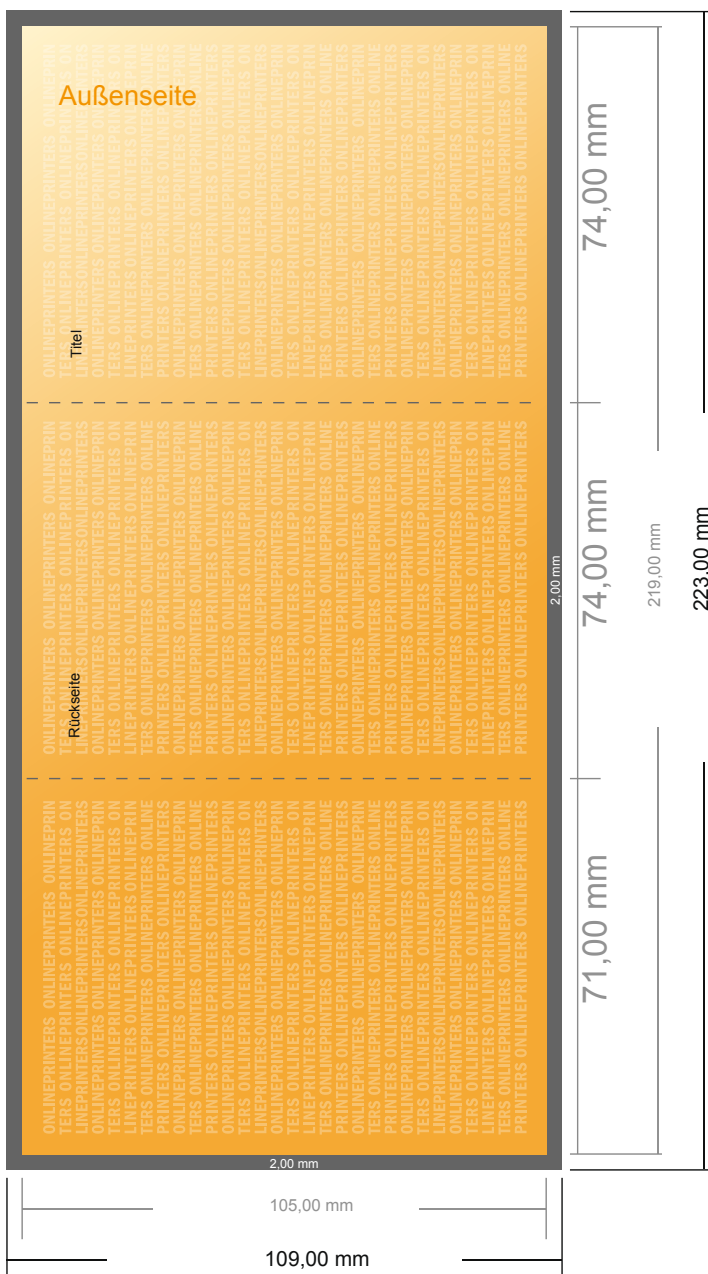

Falzflyer Hochformat

DIN-A7 • Wickelfalz • 6 Seiten

- **Datenformat**
(inkl. 2,00 mm Beschnitt):
22,30 x 10,90 cm
- **Endformat (offen):**
21,90 x 10,50 cm
- **Endformat (geschlossen):**
7,40 x 10,50 cm
- **Sicherheitsabstand**
4 mm: Abstand der Texte/
Informationen zum Rand des
Endformats, dies verhindert
unerwünschten Anschnitt.

Bitte beachten Sie:

- Beschnittzugabe und Sicherheitsabstand wie angegeben anlegen.
- Hintergrundfarben, Bilder oder Grafiken bis an den Rand des Datenformates anlegen.
- Bei der Produktion können durch das Schneiden, Stanzen und Falzen Toleranzen auftreten.
- Diese Skizze ist nicht maßstabsgetreu.
- Druckdatenhinweise finden Sie unter dem Menüpunkt "Druckdaten" auf www.onlineprinters.de