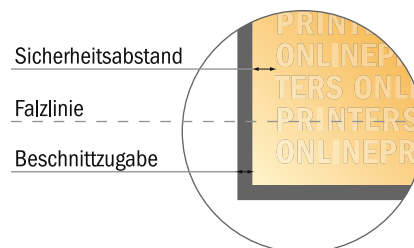

Falzflyer Hochformat

DIN-A7 • Wickelfalz • 6 Seiten

- **Datenformat**
(inkl. 2,00 mm Beschnitt):
22,30 x 10,90 cm
- **Endformat (offen):**
21,90 x 10,50 cm
- **Endformat (geschlossen):**
7,40 x 10,50 cm
- **Sicherheitsabstand**
4 mm: Abstand der Texte/
Informationen zum Rand des
Endformats, dies verhindert
unerwünschten Anschnitt.

Bitte beachten Sie:

- Beschnittzugabe und Sicherheitsabstand wie angegeben anlegen.
- Hintergrundfarben, Bilder oder Grafiken bis an den Rand des Datenformates anlegen.
- Bei der Produktion können durch das Schneiden, Stanzen und Falzen Toleranzen auftreten.
- Diese Skizze ist nicht maßstabsgetreu.
- Druckdatenhinweise finden Sie unter dem Menüpunkt "Druckdaten" auf www.onlineprinters.de