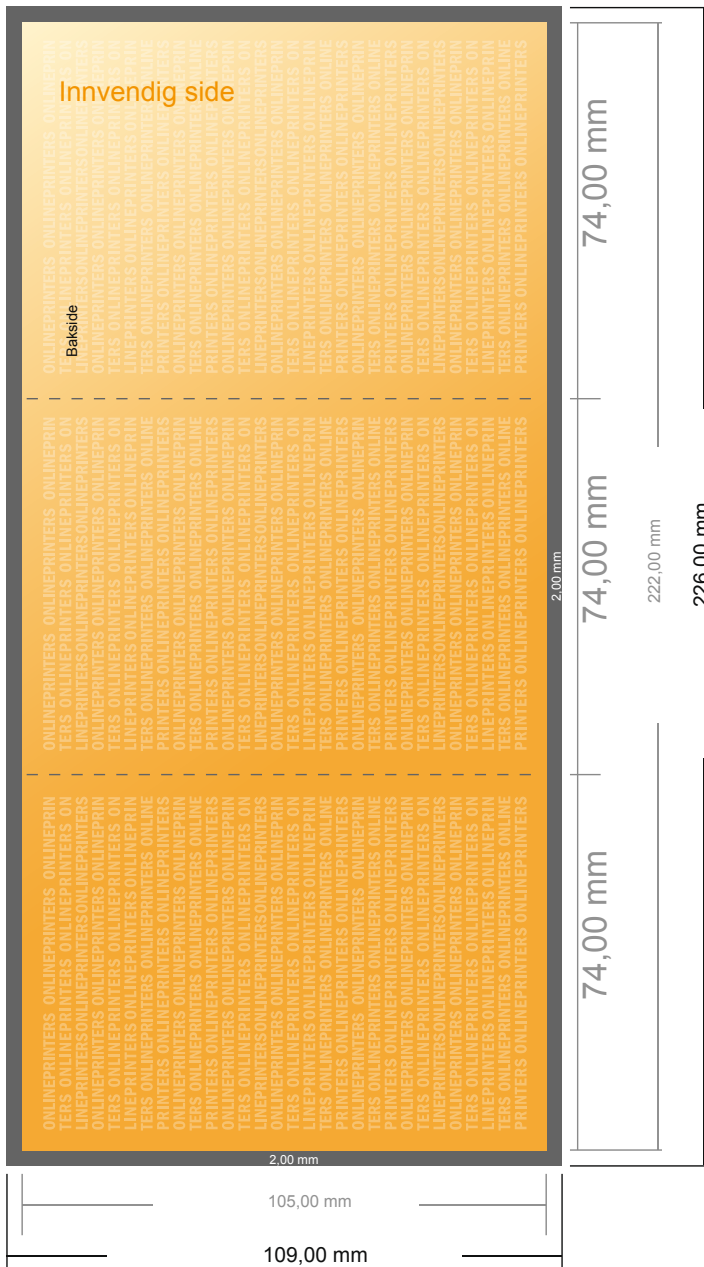

Foldere stående forma tBrochures

A7 • Trekkspillfals • 6 Sider

- **Dataformat**
(inkl. 2,00 mm beskjæring):
22,60 x 10,90 cm
- **Sluttformat (åpen):**
22,20 x 10,50 cm
- **Sluttformat (lukket):**
7,40 x 10,50 cm
- **Sikkerhetsavstand**
4 mm: Avstand fra teksten/
informasjonen til kanten på
sluttformatet, dette hindrer uønsket
beskjæring.

Vennligst legg merke til følgende:

- Legg til beskjæringstillegg og sikkerhetsavstand som angitt.
- Bakgrunnsfarger, bilder eller grafikk legges helt ut til kanten av dataformatet.
- Under produksjonen kan det oppstå toleranser på grunn av kutting, stansing og falsing.
- Denne skissen er ikke i riktig målestokk.
- Krav til dine trykkfiler finner du under menyunktet "Trykkdata" på www.onlineprinters.no