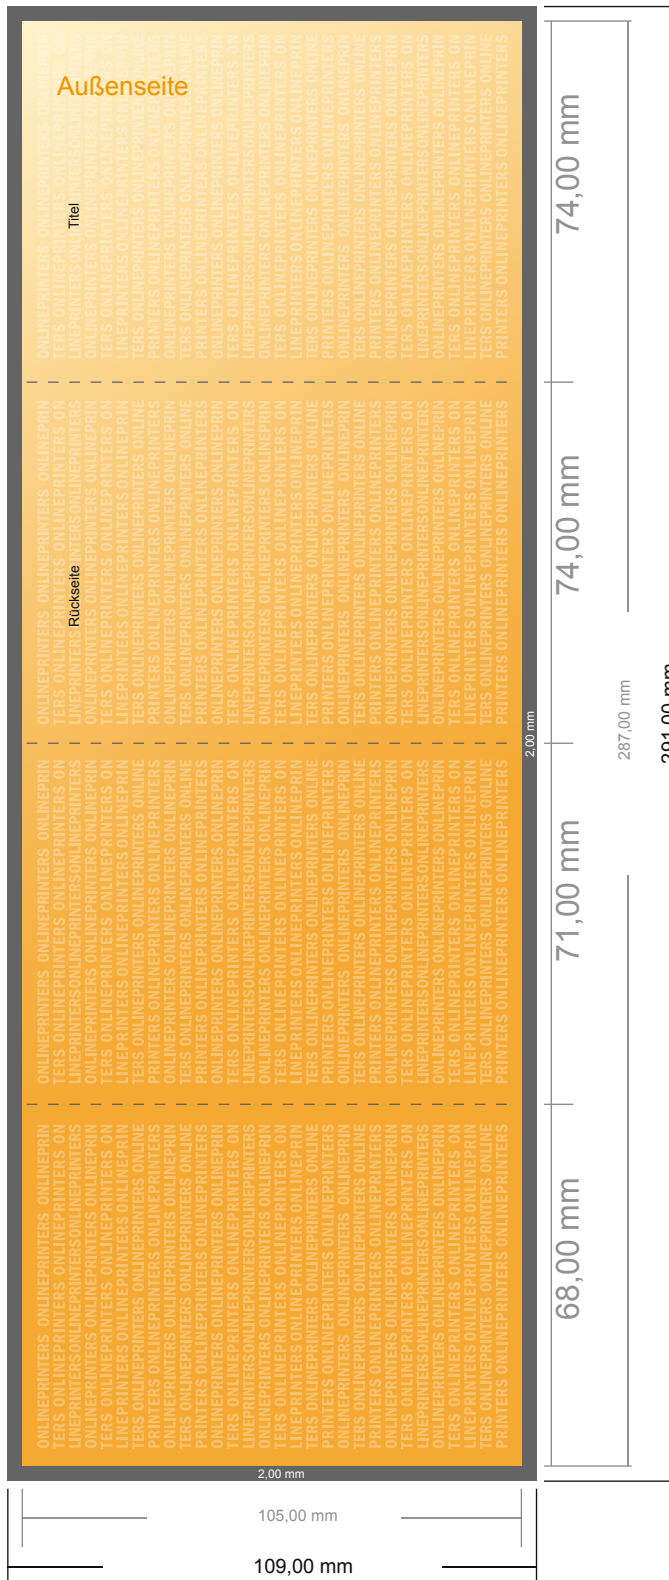

## Falzflyer Hochformat

DIN-A7 • Wickelfalz • 8 Seiten

- **Datenformat**  
(inkl. 2,00 mm Beschnitt):  
29,10 x 10,90 cm
- **Endformat (offen):**  
28,70 x 10,50 cm
- **Endformat (geschlossen):**  
7,40 x 10,50 cm
- **Sicherheitsabstand**  
4 mm: Abstand der Texte/  
Informationen zum Rand des  
Endformats, dies verhindert  
unerwünschten Anschnitt.

### Bitte beachten Sie:

- Beschnittzugabe und Sicherheitsabstand wie angegeben anlegen.
- Hintergrundfarben, Bilder oder Grafiken bis an den Rand des Datenformates anlegen.
- Bei der Produktion können durch das Schneiden, Stanzen und Falzen Toleranzen auftreten.
- Diese Skizze ist nicht maßstabsgetreu.
- Druckdatenhinweise finden Sie unter dem Menüpunkt "Druckdaten" auf [www.onlineprinters.de](http://www.onlineprinters.de)