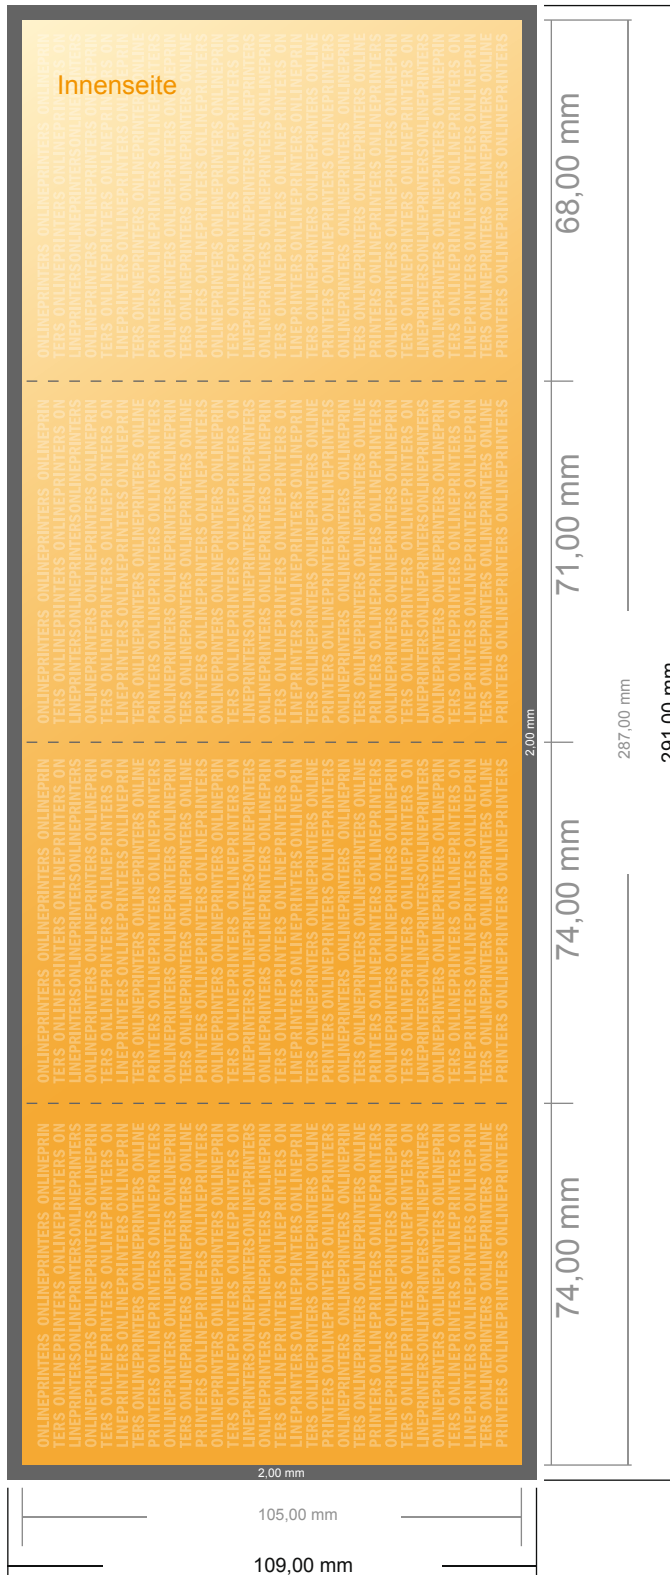

## Falzflyer Hochformat

DIN-A7 • Wickelfalz • 8 Seiten

- **Datenformat**  
(inkl. 2,00 mm Beschnitt):  
29,10 x 10,90 cm
- **Endformat (offen):**  
28,70 x 10,50 cm
- **Endformat (geschlossen):**  
7,40 x 10,50 cm
- **Sicherheitsabstand**  
4 mm: Abstand der Texte/  
Informationen zum Rand des  
Endformats, dies verhindert  
unerwünschten Anschnitt.

### Bitte beachten Sie:

- Beschnittzugabe und Sicherheitsabstand wie angegeben anlegen.
- Hintergrundfarben, Bilder oder Grafiken bis an den Rand des Datenformates anlegen.
- Bei der Produktion können durch das Schneiden, Stanzen und Falzen Toleranzen auftreten.
- Diese Skizze ist nicht maßstabsgetreu.
- Druckdatenhinweise finden Sie unter dem Menüpunkt "Druckdaten" auf [www.onlineprinters.de](http://www.onlineprinters.de)