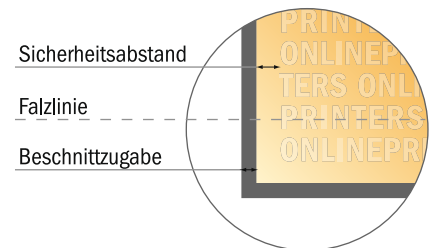

## Falzflyer Hochformat

DIN-A7 • Wickelfalz • 8 Seiten

- **Datenformat**  
(inkl. 2,00 mm Beschnitt):  
29,10 x 10,90 cm
- **Endformat (offen):**  
28,70 x 10,50 cm
- **Endformat (geschlossen):**  
7,40 x 10,50 cm
- **Sicherheitsabstand**  
4 mm: Abstand der Texte/  
Informationen zum Rand des  
Endformats, dies verhindert  
unerwünschten Anschnitt.

### Bitte beachten Sie:

- Beschnittzugabe und Sicherheitsabstand wie angegeben anlegen.
- Hintergrundfarben, Bilder oder Grafiken bis an den Rand des Datenformates anlegen.
- Bei der Produktion können durch das Schneiden, Stanzen und Falzen Toleranzen auftreten.
- Diese Skizze ist nicht maßstabsgetreu.
- Druckdatenhinweise finden Sie unter dem Menüpunkt "Druckdaten" auf [www.onlineprinters.de](http://www.onlineprinters.de)