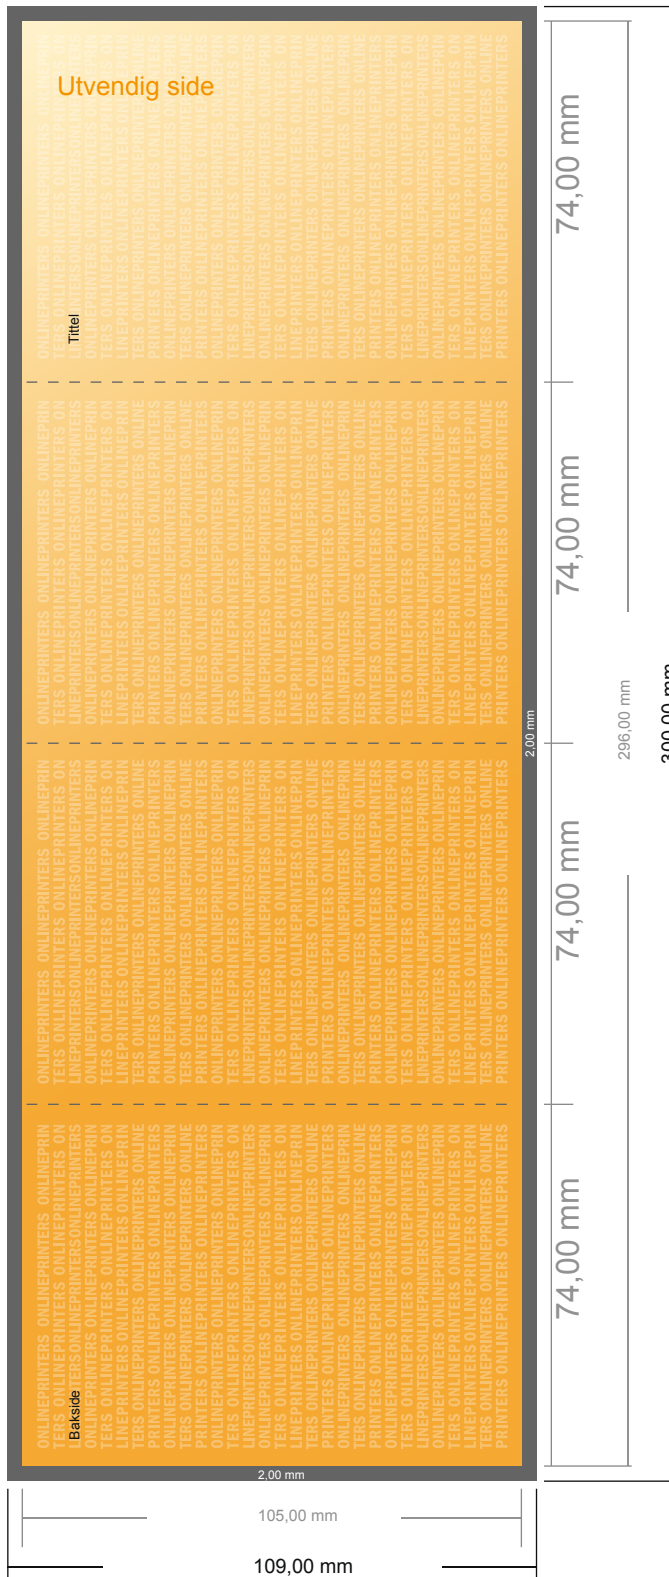

## Foldere stående forma tBrochures

A7 • Trekkspillfals • 8 Sider

- **Dataformat**  
(inkl. 2,00 mm beskjæring):  
30,00 x 10,90 cm
- **Sluttformat (åpen):**  
29,60 x 10,50 cm
- **Sluttformat (lukket):**  
7,40 x 10,50 cm
- **Sikkerhetsavstand**  
4 mm: Avstand fra teksten/  
informasjonen til kanten på  
sluttformatet, dette hindrer uønsket  
beskjæring.

### Vennligst legg merke til følgende:

- Legg til beskjæringstillegg og sikkerhetsavstand som angitt.
- Bakgrunnsfarger, bilder eller grafikk legges helt ut til kanten av dataformatet.
- Under produksjonen kan det oppstå toleranser på grunn av kutting, stansing og falsing.
- Denne skissen er ikke i riktig målestokk.
- Krav til dine trykkfiler finner du under meny-punktet "Trykkdata" på [www.onlineprinters.no](http://www.onlineprinters.no)