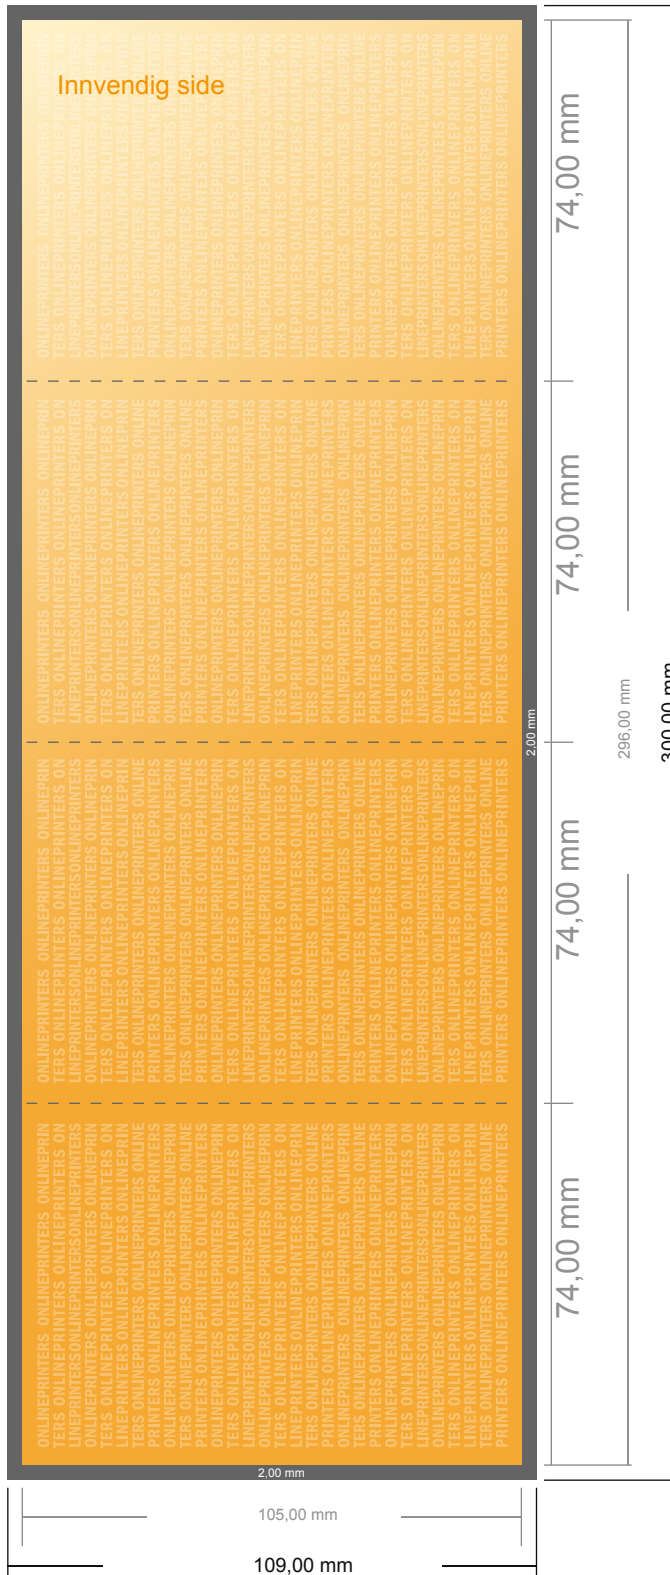

## Foldere stående forma tBrochures

A7 • Trekkspillfals • 8 Sider

- **Dataformat**  
(inkl. 2,00 mm beskjæring):  
30,00 x 10,90 cm
- **Sluttformat (åpen):**  
29,60 x 10,50 cm
- **Sluttformat (lukket):**  
7,40 x 10,50 cm
- **Sikkerhetsavstand**  
4 mm: Avstand fra teksten/  
informasjonen til kanten på  
sluttformatet, dette hindrer uønsket  
beskjæring.

### Vennligst legg merke til følgende:

- Legg til beskjæringstillegg og sikkerhetsavstand som angitt.
- Bakgrunnsfarger, bilder eller grafikk legges helt ut til kanten av dataformatet.
- Under produksjonen kan det oppstå toleranser på grunn av kutting, stansing og falsing.
- Denne skissen er ikke i riktig målestokk.
- Krav til dine trykkfiler finner du under meny-punktet "Trykkdata" på [www.onlineprinters.no](http://www.onlineprinters.no)